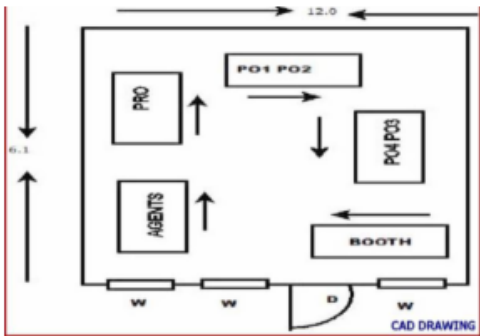

Google Map View

Polling Station Building Front View

Polling Station Front View

Cad View

Key MAP View

Minimum Basic Facility (Please)	Water	Ramp	Plug Points	Toilet	Health Care
	✓	✓	✓	✓	X

1 பெயர் : கண்ணன் நா தந்தை பெயர்: நாகராஜன் பொ வீட்டு எண் : 2/20-பி வயது : 26 பாலினம் : ஆண்	YZT1510122 Photo is available	2 பெயர் : புஷ்பலதா கணவர் பெயர்: துரைராஜ் வீட்டு எண் : 2E வயது : 55 பாலினம் : பெண்	KFS4153144 Photo is available	3 பெயர் : துரை தந்தை பெயர்: முத்துசாமி வீட்டு எண் : 2E வயது : 53 பாலினம் : ஆண்	KFS4145249 Photo is available
4 பெயர் : கஜேந்திரன் தந்தை பெயர்: துரை வீட்டு எண் : 2E வயது : 40 பாலினம் : ஆண்	KFS4146783 Photo is available	5 பெயர் : ராஜேந்திரன் தந்தை பெயர்: பரமசிவம் வீட்டு எண் : 5 வயது : 69 பாலினம் : ஆண்	KFS4150934 Photo is available	6 பெயர் : சாந்தி கணவர் பெயர்: ராஜேந்திரன் வீட்டு எண் : 5 வயது : 66 பாலினம் : பெண்	KFS4157533 Photo is available
7 பெயர் : கிருஷ்ணமூர்த்தி தந்தை பெயர்: ராஜேந்திரன் வீட்டு எண் : 5 வயது : 41 பாலினம் : ஆண்	KFS4164604 Photo is available	8 பெயர் : இந்திராணி கணவர் பெயர்: தேவராஜ் வீட்டு எண் : 5-1-4 வயது : 61 பாலினம் : பெண்	KFS5283882 Photo is available	9 பெயர் : வேல்முருகன் இதரர் பெயர்: தேவராஜ் வீட்டு எண் : 5-1-4 வயது : 41 பாலினம் : ஆண்	KFS4145215 Photo is available
10 பெயர் : மணிகண்டன் இதரர் பெயர்: தேவராஜ் வீட்டு எண் : 5-1-4 வயது : 39 பாலினம் : ஆண்	KFS4143020 Photo is available	11 பெயர் : சரவணகுமார் தந்தை பெயர்: சண்முகசுந்தரம் வீட்டு எண் : 5-2 வயது : 39 பாலினம் : ஆண்	YZT0050492 Photo is available	12 பெயர் : பாத்திமாபாப்பா கணவர் பெயர்: சம்கதீன் சம்கதீன் வீட்டு எண் : 5-2 வயது : 35 பாலினம் : பெண்	YZT0191742 Photo is available
13 பெயர் : கிருஷ்ணமூர்த்தி தந்தை பெயர்: பரமசிவம் வீட்டு எண் : 5-2-8A வயது : 53 பாலினம் : ஆண்	KFS4155883 Photo is available	14 பெயர் : முத்துலெட்சுமி கணவர் பெயர்: கிருஷ்ணமூர்த்தி வீட்டு எண் : 5-2-8A வயது : 44 பாலினம் : பெண்	KFS4140117 Photo is available	15 பெயர் : பீர் முகம்மது தந்தை பெயர்: அசன் முகம்மது வீட்டு எண் : 5/2 - 34 வயது : 19 பாலினம் : ஆண்	YZT2502474 Photo is available
16 பெயர் : முருகேசன் தந்தை பெயர்: பரமசிவம் வீட்டு எண் : 5-2-47 வயது : 69 பாலினம் : ஆண்	YZT1680305 Photo is available	17 பெயர் : ஜானகி கணவர் பெயர்: முருகேசன் வீட்டு எண் : 5-2-47 வயது : 64 பாலினம் : பெண்	YZT1680313 Photo is available	18 பெயர் : பாலாஜி தந்தை பெயர்: முருகேசன் வீட்டு எண் : 5-2-47 வயது : 42 பாலினம் : ஆண்	KFS5590658 Photo is available
19 பெயர் : பரிமளாதேவி தந்தை பெயர்: முருகேசன் வீட்டு எண் : 5-2-47 வயது : 41 பாலினம் : பெண்	KFS4146023 Photo is available	20 பெயர் : தேவிகா கணவர் பெயர்: லெட்சுமணன் வீட்டு எண் : 5-2-47C வயது : 56 பாலினம் : பெண்	KFS4146619 Photo is available	21 பெயர் : தமிழரசி கணவர் பெயர்: சண்முகசுந்தரம் வீட்டு எண் : 5-2-47D வயது : 64 பாலினம் : பெண்	KFS4146007 Photo is available
22 பெயர் : பாபு இதரர் பெயர்: சீனியம்மாள் வீட்டு எண் : 5-2-47E வயது : 56 பாலினம் : ஆண்	KFS4147195 Photo is available	23 பெயர் : சீனியம்மாள் கணவர் பெயர்: பாபு வீட்டு எண் : 5-2-47E வயது : 50 பாலினம் : பெண்	KFS4151577 Photo is available	24 பெயர் : ராஜா தந்தை பெயர்: நாகலிங்கம் வீட்டு எண் : 5-2-47F வயது : 56 பாலினம் : ஆண்	YZT1680347 Photo is available
25 பெயர் : அம்பிகா கணவர் பெயர்: ராஜா வீட்டு எண் : 5-2-47F வயது : 49 பாலினம் : பெண்	YZT1680354 Photo is available	26 பெயர் : இளஞ்சியம் கணவர் பெயர்: சந்தானம் வீட்டு எண் : 5-2-47F வயது : 46 பாலினம் : பெண்	KFS4146064 Photo is available	27 பெயர் : கார்த்திக் தந்தை பெயர்: மாரிமுத்து வீட்டு எண் : 5-2-63 வயது : 33 பாலினம் : ஆண்	YZT0748954 Photo is available
28 பெயர் : ஜீவரத்தினம் கணவர் பெயர்: தியாகராஜன் வீட்டு எண் : 5-2-63E வயது : 74 பாலினம் : பெண்	KFS5590674 Photo is available	29 பெயர் : கிருஷ்ணன் தந்தை பெயர்: லோகநாதன் வீட்டு எண் : 5-2-68 வயது : 34 பாலினம் : ஆண்	YZT0431718 Photo is available	30 பெயர் : நாகராஜன் தந்தை பெயர்: மருதநாயகம் வீட்டு எண் : 5-2-74 வயது : 51 பாலினம் : ஆண்	KFS5551155 Photo is available