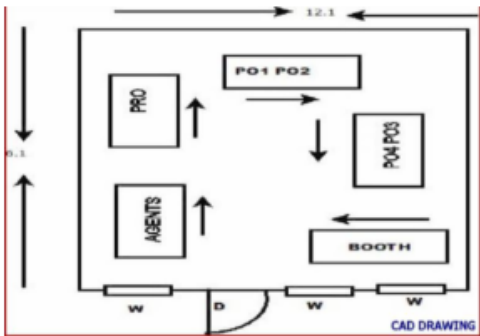

Google Map View

Polling Station Building Front View

Polling Station Front View

Cad View

Key MAP View

Minimum Basic Facility (Please)	Water	Ramp	Plug Points	Toilet	Health Care
	✓	✓	✓	✓	X

1 பெயர் : சண்முகம் தந்தை பெயர்: குப்புசாமி வீட்டு எண் : 1 வயது : 69 பாலினம் : ஆண்	YZT1678135 Photo is available	2 பெயர் : அங்கம்மாள் கணவர் பெயர்: சாம்பசிவம் வீட்டு எண் : 1 வயது : 69 பாலினம் : பெண்	YZT0893826 Photo is available	3 பெயர் : தேன்மொழி கணவர் பெயர்: சண்முகம் வீட்டு எண் : 1 வயது : 64 பாலினம் : பெண்	YZT1678143 Photo is available
4 பெயர் : குமரவடிவேல் தந்தை பெயர்: சண்முகம் வீட்டு எண் : 1 வயது : 46 பாலினம் : ஆண்	KFS4161428 Photo is available	5 பெயர் : வனிதா ச தந்தை பெயர்: சண்முகம் வீட்டு எண் : 1 வயது : 41 பாலினம் : பெண்	KFS4161568 Photo is available	6 பெயர் : விஸ்வநாதன் தந்தை பெயர்: ராமலிங்கம் வீட்டு எண் : 1-21 வயது : 44 பாலினம் : ஆண்	YZT0052555 Photo is available
7 பெயர் : ரவிச்சந்திரன் தந்தை பெயர்: சுப்ரமணியன் வீட்டு எண் : 1E வயது : 64 பாலினம் : ஆண்	YZT0052506 Photo is available	8 பெயர் : வசந்தா கணவர் பெயர்: ரவிச்சந்திரன் வீட்டு எண் : 1F வயது : 55 பாலினம் : பெண்	YZT0052514 Photo is available	9 பெயர் : பிரமுகமது தந்தை பெயர்: ராஜ்முகமது வீட்டு எண் : 2 வயது : 41 பாலினம் : ஆண்	KFS4144473 Photo is available
10 பெயர் : வினிதா தந்தை பெயர்: விஜயகுமார் வீட்டு எண் : 2 வயது : 28 பாலினம் : பெண்	YZT1228501 Photo is available	11 பெயர் : வினோத் தந்தை பெயர்: மாரிமுத்து வீட்டு எண் : 2-36 வயது : 30 பாலினம் : ஆண்	YZT0894121 Photo is available	12 பெயர் : கலியமூர்த்தி தந்தை பெயர்: ரத்தினம் வீட்டு எண் : 2A-1 வயது : 79 பாலினம் : ஆண்	YZT1678150 Photo is available
13 பெயர் : மீனாம்பாள் கணவர் பெயர்: கலியமூர்த்தி வீட்டு எண் : 2A-1 வயது : 71 பாலினம் : பெண்	YZT1678168 Photo is available	14 பெயர் : தனலெட்சுமி கணவர் பெயர்: சக்திவேல் வீட்டு எண் : 2C வயது : 42 பாலினம் : பெண்	YZT0576009 Photo is available	15 பெயர் : பாத்திமா கணவர் பெயர்: ராஜ்முகமது வீட்டு எண் : 3 வயது : 60 பாலினம் : பெண்	YZT1678184 Photo is available
16 பெயர் : சபீர் முகம்மது தந்தை பெயர்: ராஜ்முகம்மது வீட்டு எண் : 3 வயது : 37 பாலினம் : ஆண்	YZT0051839 Photo is available	17 பெயர் : ஷிபானா பீ கணவர் பெயர்: பிரமுகமது வீட்டு எண் : 3 வயது : 33 பாலினம் : பெண்	YZT1170067 Photo is available	18 பெயர் : பிரதிபா கணவர் பெயர்: ராகவன் வீட்டு எண் : 3-2 வயது : 46 பாலினம் : பெண்	YZT1108877 Photo is available
19 பெயர் : சரண்யா தந்தை பெயர்: சுப்புரதினம் வீட்டு எண் : 3-28 வயது : 38 பாலினம் : ஆண்	YZT0576298 Photo is available	20 பெயர் : சிவகாமி கணவர் பெயர்: கார்த்திக் வீட்டு எண் : 3-29a வயது : 64 பாலினம் : பெண்	YZT0384792 Photo is available	21 பெயர் : வடிவு கணவர் பெயர்: இளங்கோவன் வீட்டு எண் : 3B வயது : 42 பாலினம் : பெண்	YZT1333608 Photo is available
# 22 பெயர் : லலிதா கா கணவர் பெயர்: கார்த்திகேயன் வீட்டு எண் : 3b வயது : 41 பாலினம் : பெண்	YZT1228436 Photo is available	23 பெயர் : இளங்கோவன் தந்தை பெயர்: பாலசுப்பிரமணியன் வீட்டு எண் : 3-B வயது : 47 பாலினம் : ஆண்	YZT1333590 Photo is available	24 பெயர் : வெங்கடாஜலபதி தந்தை பெயர்: ராமராஜ ஆசாரி வீட்டு எண் : 4-44 வயது : 50 பாலினம் : ஆண்	YZT1131473 Photo is available
25 பெயர் : சுபிராபி கணவர் பெயர்: அபுபைதா வீட்டு எண் : 4B வயது : 59 பாலினம் : பெண்	YZT0893883 Photo is available	26 பெயர் : ஐனுல் குளோஸரின் பானு கணவர் பெயர்: நத்தர்ஷா வீட்டு எண் : 4B வயது : 30 பாலினம் : பெண்	YZT1317270 Photo is available	27 பெயர் : அங்கையர்க்கண்ணி கணவர் பெயர்: முருகன் வீட்டு எண் : 5 வயது : 45 பாலினம் : பெண்	YZT1037480 Photo is available
28 பெயர் : பிரேம் குமார் தாயின் பெயர்: அங்கையர் கன்னி வீட்டு எண் : 5/3 டேவிட் தெரு வயது : 24 பாலினம் : ஆண்	YZT2106813 Photo is available	29 பெயர் : ஹரிஸ் தந்தை பெயர்: முருகானந்தம் வீட்டு எண் : 5-6 வயது : 29 பாலினம் : ஆண்	YZT1038306 Photo is available	30 பெயர் : செல்வகுமார் தந்தை பெயர்: சுப்ரமணி வீட்டு எண் : 5/7 வயது : 41 பாலினம் : ஆண்	DVG1917657 Photo is available