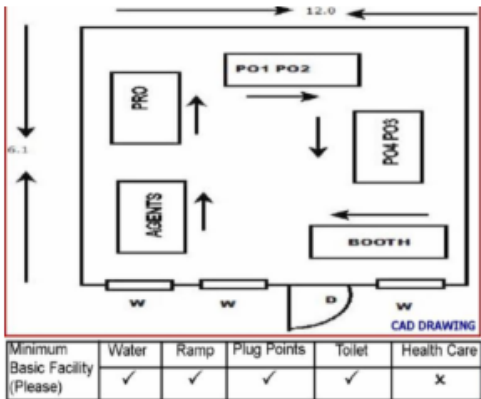

Google Map View

Polling Station Building Front View

Polling Station Front View

Cad View

Key MAP View

1	YZT0574970	பெயர் : தனலெட்சுமி கணவர் பெயர்: முத்துச்செல்வன் வீட்டு எண் : 000 வயது : 44 பாலினம் : பெண்	Photo is available	2	YZT2320315	பெயர் : ரகுநாத் தந்தை பெயர்: முரளிதரன் வீட்டு எண் : 0 வயது : 27 பாலினம் : ஆண்	Photo is available	3	YZT0382309	பெயர் : தேவேந்திரன் தந்தை பெயர்: ஆறுமுகம் வீட்டு எண் : 1 வயது : 68 பாலினம் : ஆண்	Photo is available
4	YZT0383083	பெயர் : கிரிஜா கணவர் பெயர்: அர்ஜுனன் வீட்டு எண் : 1 வயது : 64 பாலினம் : பெண்	Photo is available	5	YZT0382234	பெயர் : மோகன் தந்தை பெயர்: ஆறுமுகம் வீட்டு எண் : 1 வயது : 62 பாலினம் : ஆண்	Photo is available	6	YZT0382283	பெயர் : சரஸ்வதி கணவர் பெயர்: தேவேந்திரன் வீட்டு எண் : 1 வயது : 59 பாலினம் : பெண்	Photo is available
7	YZT0382275	பெயர் : சுப்பிரமணியன் தந்தை பெயர்: பிச்சைகண்ணு வீட்டு எண் : 1 வயது : 51 பாலினம் : ஆண்	Photo is available	8	YZT0383679	பெயர் : சின்னதுரை தந்தை பெயர்: காளியப்பன் வீட்டு எண் : 1 வயது : 50 பாலினம் : ஆண்	Photo is available	9	YZT0383232	பெயர் : குமுதவள்ளி கணவர் பெயர்: சுப்பிரமணியன் வீட்டு எண் : 1 வயது : 47 பாலினம் : பெண்	Photo is available
10	YZT0381806	பெயர் : அலிபாத்திமா கணவர் பெயர்: முகமது நிசார் வீட்டு எண் : 1 வயது : 47 பாலினம் : பெண்	Photo is available	11	YZT0383687	பெயர் : முத்துபாண்டி கணவர் பெயர்: சின்னதுரை வீட்டு எண் : 1 வயது : 43 பாலினம் : பெண்	Photo is available	12	YZT0382101	பெயர் : கணேசன் தந்தை பெயர்: போஸ் வீட்டு எண் : 1 வயது : 42 பாலினம் : ஆண்	Photo is available
13	YZT0382291	பெயர் : சங்கர் தந்தை பெயர்: துரைராஜ் வீட்டு எண் : 1 வயது : 41 பாலினம் : ஆண்	Photo is available	14	YZT0382721	பெயர் : தமழரசி கணவர் பெயர்: கணேசன் வீட்டு எண் : 1 வயது : 40 பாலினம் : பெண்	Photo is available	15	YZT1109016	பெயர் : ஜெயலெட்சுமி கணவர் பெயர்: கார்த்திக் ராஜ் வீட்டு எண் : 1 வயது : 34 பாலினம் : பெண்	Photo is available
16	SCY4090387	பெயர் : சராஜமகேஸ்வரி கணவர் பெயர்: சண்முகநதி வீட்டு எண் : 1 வயது : 23 பாலினம் : பெண்	Photo is available	17	KFS4136693	பெயர் : சபருல்லா தந்தை பெயர்: முத்துமுகமது வீட்டு எண் : 1-1 வயது : 42 பாலினம் : ஆண்	Photo is available	18	YZT1131499	பெயர் : சந்தோஷ்குமார் தந்தை பெயர்: அலங்கராஜ் வீட்டு எண் : 1-1-2A வயது : 29 பாலினம் : ஆண்	Photo is available
19	KFS4155768	பெயர் : அப்துல்ரசாக் தந்தை பெயர்: முத்துமுகமது வீட்டு எண் : 1-2 வயது : 51 பாலினம் : ஆண்	Photo is available	20	KFS4155776	பெயர் : பௌசியாபேகம் கணவர் பெயர்: அப்துல்ரசாக் வீட்டு எண் : 1-2 வயது : 45 பாலினம் : பெண்	Photo is available	21	YZT2142594	பெயர் : சையத் அலி பாத்திமா தந்தை பெயர்: ராஜாக்கிளி வீட்டு எண் : 1-2 வயது : 32 பாலினம் : பெண்	Photo is available
22	YZT0898718	பெயர் : ரஹமத் நிஷா கணவர் பெயர்: நௌஷாத்ஷரீப் வீட்டு எண் : 1-2 வயது : 30 பாலினம் : பெண்	Photo is available	23	KFS4156535	பெயர் : ராஜாமுகமது தந்தை பெயர்: முத்துமுகமது வீட்டு எண் : 1-3 வயது : 56 பாலினம் : ஆண்	Photo is available	24	KFS4137642	பெயர் : ரமீஜாபீவி தந்தை பெயர்: கஸ்தூரி ரெங்கன் வீட்டு எண் : 1-3 வயது : 50 பாலினம் : பெண்	Photo is available
25	KFS4144804	பெயர் : ராஜேஸ்வரி கணவர் பெயர்: சீனிவாசன் வீட்டு எண் : 1A வயது : 41 பாலினம் : பெண்	Photo is available	26	SCY2405488	பெயர் : சண்முகநாதி தந்தை பெயர்: வெள்ளைசாமி வீட்டு எண் : 1 திருமகள் ஸ்டோர் வயது : 30 பாலினம் : ஆண்	Photo is available	27	YZT0053520	பெயர் : ஈஸ்வரி கணவர் பெயர்: சண்முகம் வீட்டு எண் : 2 வயது : 41 பாலினம் : பெண்	Photo is available
28	YZT0432583	பெயர் : தர்மராஜ் தந்தை பெயர்: பன்னீர் செல்வம் வீட்டு எண் : 2 வயது : 36 பாலினம் : ஆண்	Photo is available	29	KFS4141149	பெயர் : சுமித்ரா சக்திவேல் சக்திவேல் கணவர் பெயர்: சக்திவேல் வீட்டு எண் : 2-2 வயது : 49 பாலினம் : பெண்	Photo is available	30	YZT0382747	பெயர் : லெட்சுமி கணவர் பெயர்: ரத்தினம் வீட்டு எண் : 2-3 வயது : 63 பாலினம் : பெண்	Photo is available