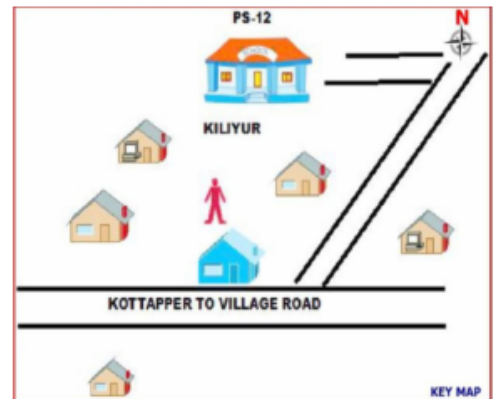

Cad View

Key MAP View