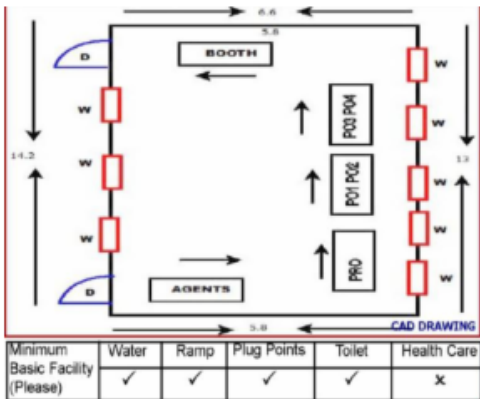

Cad View

Key MAP View