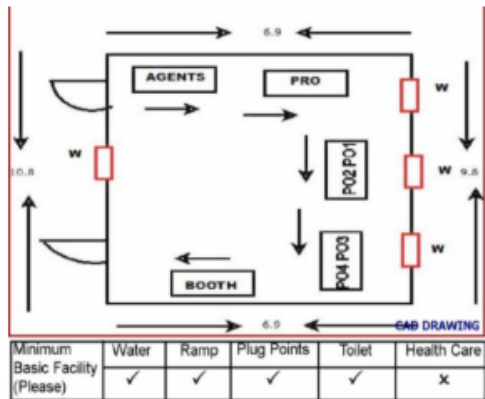

Cad View

Key MAP View