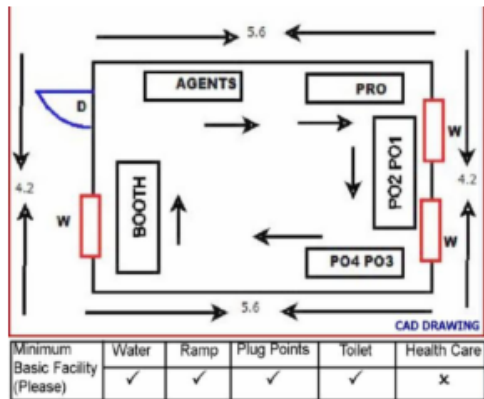

Google Map View

Polling Station Building Front View

Polling Station Front View

Cad View

Key MAP View

1 பெயர் : கணேசன் தந்தை பெயர்: முருகன் வீட்டு எண் : 1 வயது : 36 பாலினம் : ஆண்	YZT0897330 Photo is available	2 பெயர் : முத்துகுமார் தந்தை பெயர்: கஜேந்திரன் வீட்டு எண் : 1 வயது : 32 பாலினம் : ஆண்	YZT1040088 Photo is available	3 பெயர் : கஸ்தூரி கணவர் பெயர்: மாரிமுத்து வீட்டு எண் : 1-10-20 வயது : 32 பாலினம் : பெண்	YZT1486430 Photo is available
4 பெயர் : ராமசாமி தந்தை பெயர்: துரைசாமி வீட்டு எண் : 1-26 வயது : 43 பாலினம் : ஆண்	YZT0581199 Photo is available	5 பெயர் : பாஸ்கர் தந்தை பெயர்: ராமசாமி வீட்டு எண் : 1/26 வயது : 21 பாலினம் : ஆண்	YZT2248573 Photo is available	6 பெயர் : வள்ளி கணவர் பெயர்: நாகலிங்கம் வீட்டு எண் : 2 வயது : 51 பாலினம் : பெண்	KFS5281449 Photo is available
7 பெயர் : விவேக் தந்தை பெயர்: ராஜகோபால் வீட்டு எண் : 2-19 வயது : 34 பாலினம் : ஆண்	YZT0581397 Photo is available	#2 8 பெயர் : க அப்துல்லா தந்தை பெயர்: காட்டுபாவா வீட்டு எண் : 2-46 வயது : 41 பாலினம் : ஆண்	YZT0581462 Photo is available	9 பெயர் : சாவித்திரி கணவர் பெயர்: குருசாமி வீட்டு எண் : 2A வயது : 65 பாலினம் : பெண்	KFS1125541 Photo is available
10 பெயர் : விஜயகுமார் தந்தை பெயர்: குருசாமி வீட்டு எண் : 2A வயது : 50 பாலினம் : ஆண்	KFS5281456 Photo is available	11 பெயர் : சந்திரசேகரன் தந்தை பெயர்: சுப்பிரமணி வீட்டு எண் : 3 வயது : 54 பாலினம் : ஆண்	YZT0226191 Photo is available	12 பெயர் : மாரியம்மாள் கணவர் பெயர்: சுந்தராஜன் வீட்டு எண் : 3 வயது : 48 பாலினம் : பெண்	YZT0226183 Photo is available
13 பெயர் : ரஞ்சிதா தந்தை பெயர்: ரமேஷ் வீட்டு எண் : 3 வயது : 28 பாலினம் : பெண்	YZT1337732 Photo is available	14 பெயர் : கோமதி கணவர் பெயர்: குருசாமி வீட்டு எண் : 3/3 வயது : 81 பாலினம் : பெண்	YZT2248714 Photo is available	15 பெயர் : இந்திரா கணவர் பெயர்: சந்திரசேகரன் வீட்டு எண் : 3-3 வயது : 48 பாலினம் : பெண்	YZT0058966 Photo is available
16 பெயர் : சங்கீதா கணவர் பெயர்: பாலமுருகன் வீட்டு எண் : 3/3 வயது : 31 பாலினம் : பெண்	YZT2248698 Photo is available	17 பெயர் : சுபஸ் தந்தை பெயர்: சந்திரசேகரன் வீட்டு எண் : 3/3 வயது : 24 பாலினம் : பெண்	YZT2063162 Photo is available	18 பெயர் : ராஜம் கணவர் பெயர்: விஜயன் வீட்டு எண் : 3-3-5 வயது : 54 பாலினம் : பெண்	YZT0058370 Photo is available
19 பெயர் : மீனா தாயின் பெயர்: தமயந்தி வீட்டு எண் : 3/3-12 வயது : 22 பாலினம் : பெண்	YZT2271948 Photo is available	20 பெயர் : விஜயன் தந்தை பெயர்: நாராயணன் வீட்டு எண் : 3-3-15 வயது : 58 பாலினம் : ஆண்	YZT0058388 Photo is available	21 பெயர் : ரமேஷ் தந்தை பெயர்: திருநாவுக்கரசு வீட்டு எண் : 3-3-21 வயது : 59 பாலினம் : ஆண்	YZT0753335 Photo is available
22 பெயர் : விஜயலக்ஷ்மி கணவர் பெயர்: ரமேஷ் வீட்டு எண் : 3-3-21 வயது : 54 பாலினம் : பெண்	YZT0753392 Photo is available	23 பெயர் : வாழ்வந்தவள் கணவர் பெயர்: ஞானசேகரன் வீட்டு எண் : 3/3-25 வயது : 24 பாலினம் : பெண்	YZT2072908 Photo is available	24 பெயர் : மணிமேகலா தந்தை பெயர்: மாரிமுத்து வீட்டு எண் : 3-3-37 வயது : 37 பாலினம் : பெண்	YZT0057646 Photo is available
25 பெயர் : கீர்த்தனா தந்தை பெயர்: கணேசன் வீட்டு எண் : 3/3-43 வயது : 23 பாலினம் : பெண்	YZT2173805 Photo is available	26 பெயர் : கார்த்திகேயன் தந்தை பெயர்: கணேசன் வீட்டு எண் : 3/3-43 வயது : 22 பாலினம் : ஆண்	YZT2317055 Photo is available	27 பெயர் : மாசி தந்தை பெயர்: மணிவேல் வீட்டு எண் : 3-3-44 வயது : 36 பாலினம் : ஆண்	YZT0057653 Photo is available
28 பெயர் : அபீநயா தந்தை பெயர்: முத்துகுமார் வீட்டு எண் : 3/3-47 வயது : 23 பாலினம் : பெண்	YZT2046035 Photo is available	29 பெயர் : ஜெனிஃபர் தந்தை பெயர்: பிரான்சிஸ் வீட்டு எண் : 3/3-50 வயது : 24 பாலினம் : பெண்	YZT2063410 Photo is available	30 பெயர் : ரமேஷ் தந்தை பெயர்: சேகர் வீட்டு எண் : 3-3-52 வயது : 43 பாலினம் : ஆண்	KSF4216107 Photo is available