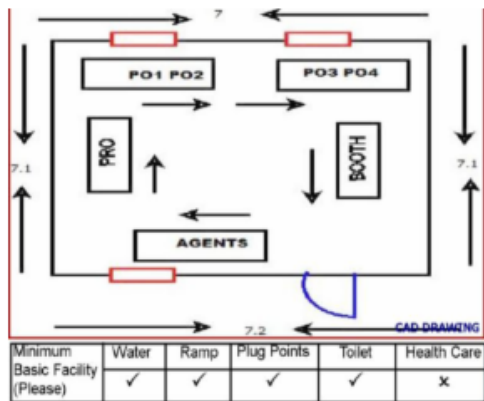

Cad View

Key MAP View