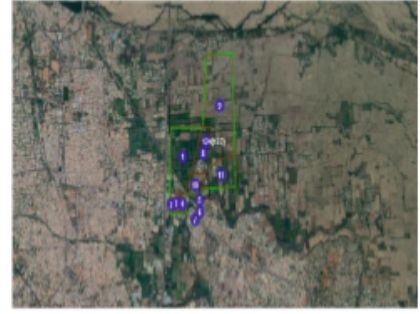

Nazri Naksha

Google Map View

Polling Station Building Front View

ELEVATION

Polling Station Front View

Cad View

Key MAP View

சட்டமன்றத் தொகுதியின் எண் மற்றும் பெயர் : 142-திருவெறும்பூர் பிரிவு எண் மற்றும் பெயர் 1-திருச்சிராப்பள்ளி மாநகராட்சி, வார்டு 37 சிவகாமி அம்மையார் தெரு