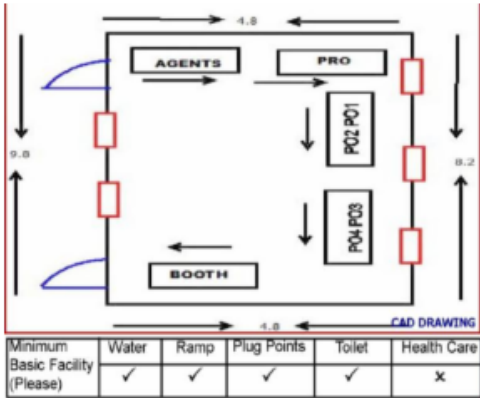

Nazri Naksha

Google Map View

Polling Station Building Front View

ELEVATION

Polling Station Front View

Cad View

Key MAP View

சட்டமன்றத் தொகுதியின் எண் மற்றும் பெயர் : 142-திருவெறும்பூர் பிரிவு எண் மற்றும் பெயர் 1-திருச்சிராப்பள்ளி மாநகராட்சி, வார்டு 37 சிவகாமி அம்மையார் தெரு