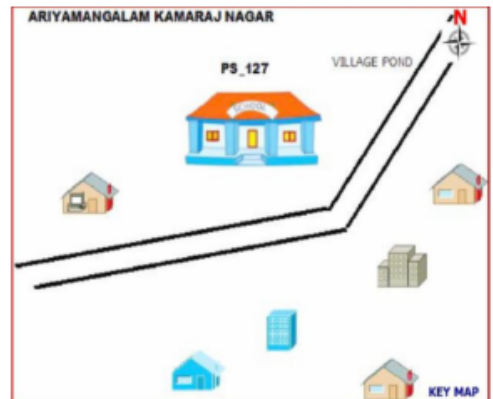

Key MAP View