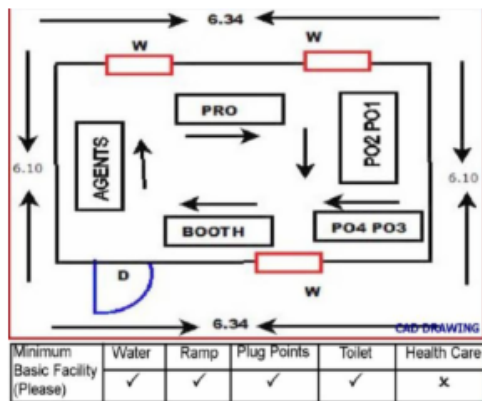

Cad View

Key MAP View