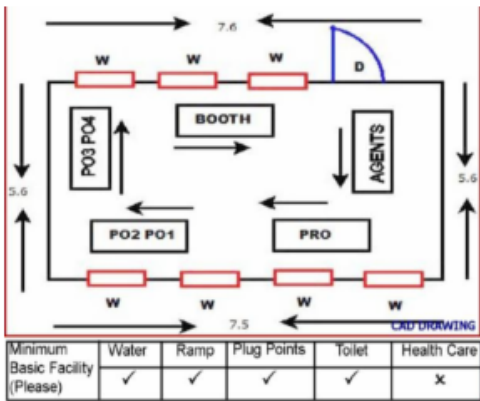

Google Map View

Polling Station Building Front View

Polling Station Front View

Cad View

Key MAP View

1 பெயர் : முத்தாத்தான் கணவர் பெயர் : செந்தில்குமார் வீட்டு எண் : 1-8 வயது : 60 பாலினம் : பெண் Photo is available	YZT0071597	2 பெயர் : முகமதுஅலி தந்தை பெயர் : முகமதுநபி வீட்டு எண் : 2-2 வயது : 61 பாலினம் : ஆண் Photo is available	KFS5309083	3 பெயர் : தில்ஷாத்தேகம் கணவர் பெயர் : முகமதுஅலி வீட்டு எண் : 2-2 வயது : 49 பாலினம் : பெண் Photo is available	KFS4110318
4 பெயர் : நசூருதீன் தந்தை பெயர் : முகமதுஇப்ராஹிம் வீட்டு எண் : 2-7 வயது : 61 பாலினம் : ஆண் Photo is available	YZT1711464	5 பெயர் : சபி முகம்மது தந்தை பெயர் : முகம்மதுஇப்ராஹிம் வீட்டு எண் : 2-7 வயது : 60 பாலினம் : ஆண் Photo is available	KFS5359245	6 பெயர் : அன்வர்பாஷா தந்தை பெயர் : முகமதுஇப்ராஹிம் வீட்டு எண் : 2-7 வயது : 58 பாலினம் : ஆண் Photo is available	KFS5358726
7 பெயர் : சாகுல்ஹமீது தந்தை பெயர் : முகமதுஇப்ராஹிம் வீட்டு எண் : 2-7 வயது : 55 பாலினம் : ஆண் Photo is available	KFS4103461	8 பெயர் : பாரிசாபேகம் கணவர் பெயர் : நசூருதீன் வீட்டு எண் : 2-7 வயது : 51 பாலினம் : பெண் Photo is available	YZT1711472	9 பெயர் : ஷகிலா கணவர் பெயர் : சாகுல்ஹமீது வீட்டு எண் : 2-7 வயது : 49 பாலினம் : பெண் Photo is available	KFS4105763
10 பெயர் : ஷாஜகான் தந்தை பெயர் : ஓளரங்கசீப் வீட்டு எண் : 2-9 வயது : 47 பாலினம் : ஆண் Photo is available	KFS1048073	11 பெயர் : அப்துல்ஹமீது தந்தை பெயர் : ஓளரங்கசீப் வீட்டு எண் : 2-9 வயது : 45 பாலினம் : ஆண் Photo is available	KFS5358742	12 பெயர் : பக்ருதீன் தந்தை பெயர் : ஓளரங்கசீப் வீட்டு எண் : 2-9 வயது : 43 பாலினம் : ஆண் Photo is available	KFS5358759
13 பெயர் : சர்மிளா கணவர் பெயர் : ஜஹாங்கீர் வீட்டு எண் : 2-9 வயது : 39 பாலினம் : பெண் Photo is available	YZT0489682	14 பெயர் : கௌரி கணவர் பெயர் : சீனிவாசன் வீட்டு எண் : 2-10 வயது : 53 பாலினம் : பெண் Photo is available	KFS4110979	15 பெயர் : முகமதுஇப்ராஹிம் தந்தை பெயர் : முகமதுஅலி வீட்டு எண் : 2-10-1 வயது : 70 பாலினம் : ஆண் Photo is available	KFS4102554
16 பெயர் : வசந்தா கணவர் பெயர் : சச்சிதாநந்தம் வீட்டு எண் : 2-10-3 வயது : 68 பாலினம் : பெண் Photo is available	KFS4108742	17 பெயர் : ஜெய்லானி கணவர் பெயர் : கனிபாய் வீட்டு எண் : 2-11-1 வயது : 66 பாலினம் : பெண் Photo is available	YZT1711480	18 பெயர் : ரபீக் தந்தை பெயர் : கனி வீட்டு எண் : 2-11-1 வயது : 42 பாலினம் : ஆண் Photo is available	KFS4650131
19 பெயர் : முத்துலெட்சுமி கணவர் பெயர் : சீனிவாசன் வீட்டு எண் : 2-11-2 வயது : 73 பாலினம் : பெண் Photo is available	YZT1711498	20 பெயர் : வீரையன் தந்தை பெயர் : சீனிவாசன் வீட்டு எண் : 2-11-2 வயது : 61 பாலினம் : ஆண் Photo is available	YZT1711506	21 பெயர் : கண்ணன் தந்தை பெயர் : சுப்பையா வீட்டு எண் : 2-12-2 வயது : 46 பாலினம் : ஆண் Photo is available	KFS4103305
22 பெயர் : அமுதா கணவர் பெயர் : மூர்த்தி வீட்டு எண் : 2-13-2 வயது : 56 பாலினம் : பெண் Photo is available	YZT1711548	# 23 பெயர் : சங்கீதா மூ தந்தை பெயர் : மூர்த்தி வீட்டு எண் : 2-13-2 வயது : 33 பாலினம் : பெண் Photo is available	YZT0761296	24 பெயர் : சிவகாமி கணவர் பெயர் : ராமலிங்கம் வீட்டு எண் : 2-14 வயது : 70 பாலினம் : பெண் Photo is available	YZT1711555
25 பெயர் : மகமுதாபீவி கணவர் பெயர் : அப்துல்ரஷீத் வீட்டு எண் : 2-15 வயது : 78 பாலினம் : பெண் Photo is available	KFS4096038	26 பெயர் : பாபுசேன் தந்தை பெயர் : இப்ராஹிம்ராவுத்தர் வீட்டு எண் : 2-15-1 வயது : 63 பாலினம் : ஆண் Photo is available	KFS4106134	27 பெயர் : தில்சாத்தேகம் கணவர் பெயர் : பாபுசேன் வீட்டு எண் : 2-15-1 வயது : 60 பாலினம் : பெண் Photo is available	KFS4109054
28 பெயர் : அனிஷா பாத்திமா தந்தை பெயர் : பாபுசேன் வீட்டு எண் : 2-15-1 வயது : 35 பாலினம் : பெண் Photo is available	YZT0193250	29 பெயர் : ஆஷுடையப்பன் தந்தை பெயர் : கோட்டியப்பன் வீட்டு எண் : 2-15-2 வயது : 61 பாலினம் : ஆண் Photo is available	KFS4106324	30 பெயர் : விஜயலெட்சுமி கணவர் பெயர் : ஆஷுடையப்பன் வீட்டு எண் : 2-15-2 வயது : 56 பாலினம் : பெண் Photo is available	KFS4106332