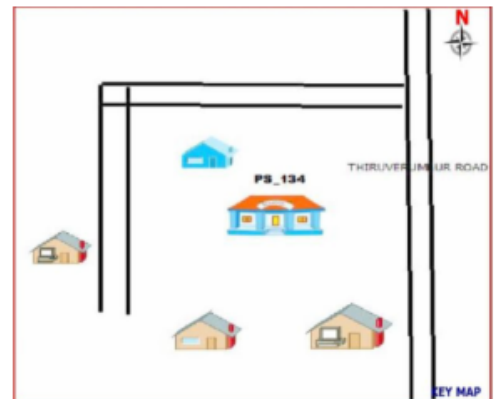

Cad View

Key MAP View