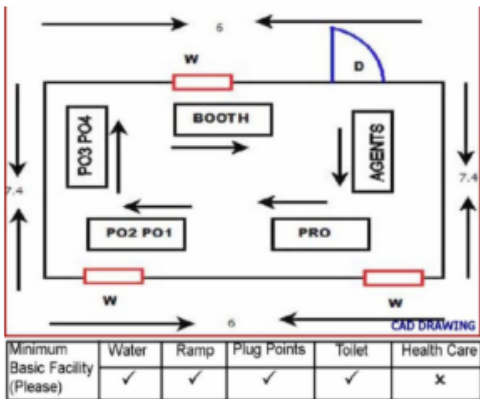

Cad View

Key MAP View