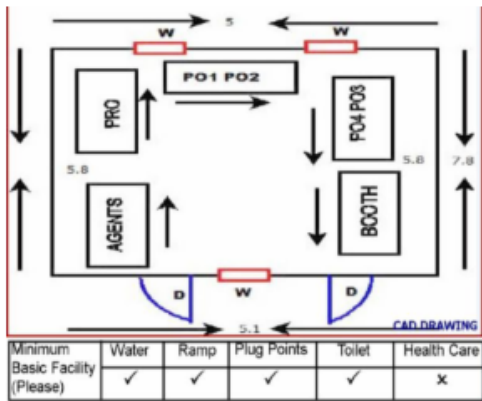

Google Map View

Polling Station Building Front View

Polling Station Front View

Cad View

Key MAP View

1 பெயர் : ரோஹிதா தந்தை பெயர் : கோவிந்தராஜன் வீட்டு எண் : 1 வயது : 23 பாலினம் : பெண் Photo is available	YZT2239325	2 பெயர் : தங்கத்துரைச்சி கணவர் பெயர் : மலையப்பன் வீட்டு எண் : 1-8 வயது : 60 பாலினம் : பெண் Photo is available	YZT0075333	3 பெயர் : மெஹராஜ் பேகம் தந்தை பெயர் : மஹாபூப் பேக் வீட்டு எண் : 1ஏ வயது : 26 பாலினம் : பெண் Photo is available	YZT1432467
4 பெயர் : சுமதி தந்தை பெயர் : ராமசாமி வீட்டு எண் : 2 வயது : 43 பாலினம் : பெண் Photo is available	YZT2479913	5 பெயர் : ஹரிணி பிரிய தாயின் பெயர் : சுமதி வீட்டு எண் : 2 வயது : 20 பாலினம் : பெண் Photo is available	YZT2484947	6 பெயர் : ஜேசராஜாபனிமயம் தந்தை பெயர் : லாரன்ஸ் வீட்டு எண் : 2/24 வயது : 49 பாலினம் : ஆண் Photo is available	YZT0914838
7 பெயர் : இஸபெல்லா ராணி கணவர் பெயர் : பொன்னுசாமி வீட்டு எண் : 3 வயது : 59 பாலினம் : பெண் Photo is available	YZT1114701	8 பெயர் : வில்சன் பெர்னார்டு தாயின் பெயர் : இஸபெல்லா ராணி வீட்டு எண் : 3 வயது : 34 பாலினம் : ஆண் Photo is available	YZT1114743	9 பெயர் : ஜான் லியோ தந்தை பெயர் : இசபெல்லா ராணி வீட்டு எண் : 3 வயது : 29 பாலினம் : ஆண் Photo is available	YZT1114735
10 பெயர் : பாப்பாத்தி கணவர் பெயர் : அண்ணாமலை வீட்டு எண் : 3/A வயது : 50 பாலினம் : பெண் Photo is available	YZT1415355	11 பெயர் : முகமதா பீ கணவர் பெயர் : நிஜாமுதீன் வீட்டு எண் : 4-9A வயது : 63 பாலினம் : பெண் Photo is available	YZT0364380	12 பெயர் : அந்தோணிலிமேரி கணவர் பெயர் : சுருணராஜ் வீட்டு எண் : 7 வயது : 67 பாலினம் : பெண் Photo is available	KFS4558623
13 பெயர் : அப்துல் ரஹித் தந்தை பெயர் : அப்துல் மஜித் வீட்டு எண் : 9 வயது : 46 பாலினம் : ஆண் Photo is available	YZT1434133	14 பெயர் : பர்வீன் பானு கணவர் பெயர் : அப்துல் ரஹித் வீட்டு எண் : 9 வயது : 38 பாலினம் : பெண் Photo is available	YZT1434158	15 பெயர் : பிர்தோஸ் பேகம் கணவர் பெயர் : ஷேக் ரிஸ்வானுதீன் வீட்டு எண் : 11/ஏ வயது : 21 பாலினம் : பெண் Photo is available	YZT2314060
16 பெயர் : சுஹாரா பீவி தந்தை பெயர் : அப்துல் சலீம் வீட்டு எண் : 11B வயது : 58 பாலினம் : பெண் Photo is available	YZT1177872	17 பெயர் : மணி தந்தை பெயர் : மணிமுத்து வீட்டு எண் : 13-14 வயது : 67 பாலினம் : ஆண் Photo is available	YZT0602177	18 பெயர் : பூங்கோதை கணவர் பெயர் : மணி வீட்டு எண் : 13-14 வயது : 55 பாலினம் : பெண் Photo is available	YZT0602094
19 பெயர் : சங்கர் தந்தை பெயர் : மணி வீட்டு எண் : 13-14 வயது : 35 பாலினம் : ஆண் Photo is available	YZT0602169	20 பெயர் : கிருத்திகா தந்தை பெயர் : சுவந்தர்ராஜன் வீட்டு எண் : 14 வயது : 26 பாலினம் : பெண் Photo is available	YZT2296986	21 பெயர் : அர்ஷத் பரித் தந்தை பெயர் : அம்ருதின் வீட்டு எண் : 14 வயது : 22 பாலினம் : ஆண் Photo is available	YZT2191195
22 பெயர் : ஜான்சிராணி தந்தை பெயர் : அடைக்கலம் வீட்டு எண் : 14-1 வயது : 55 பாலினம் : பெண் Photo is available	KFS5556535	23 பெயர் : செல்லம்மாள் கணவர் பெயர் : ரத்தினம் வீட்டு எண் : 15 வயது : 74 பாலினம் : பெண் Photo is available	YZT2324556	24 பெயர் : சதீஸ்பாபு தந்தை பெயர் : ராமதாஸ் வீட்டு எண் : 15 வயது : 47 பாலினம் : ஆண் Photo is available	YZT0908236
25 பெயர் : வித்யா கணவர் பெயர் : சதிஷ்பாபு வீட்டு எண் : 15 வயது : 43 பாலினம் : பெண் Photo is available	YZT0908202	26 பெயர் : ஷேக் மொய்தீன் தந்தை பெயர் : அப்துல்ராசாக் வீட்டு எண் : 15 வயது : 35 பாலினம் : ஆண் Photo is available	YZT0908251	27 பெயர் : ஜெஹ்நி தந்தை பெயர் : சின்னப்பன் வீட்டு எண் : 17 வயது : 70 பாலினம் : ஆண் Photo is available	YZT0231530
28 பெயர் : அந்தோணிதாஸ்மோகன் தந்தை பெயர் : ரெத்தினம் வீட்டு எண் : 17 வயது : 67 பாலினம் : ஆண் Photo is available	YZT0075465	29 பெயர் : செபஸ்டிஜேம்ஸ் தந்தை பெயர் : ஜெஹ்நி வீட்டு எண் : 17 வயது : 43 பாலினம் : ஆண் Photo is available	KFS4555900	30 பெயர் : மோகன் பிரியா தந்தை பெயர் : மணிகண்டன் வீட்டு எண் : 17 வயது : 29 பாலினம் : பெண் Photo is available	YZT1177740