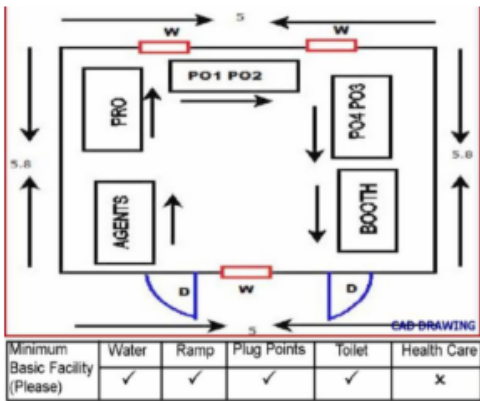

Google Map View

Polling Station Building Front View

Polling Station Front View

Cad View

Key MAP View

சட்டமன்றத் தொகுதியின் எண் மற்றும் பெயர் : 142-திருவெறும்பூர் பிரிவு எண் மற்றும் பெயர் 1-திருச்சிராப்பள்ளி மாநகராட்சி, வார்டு 49 ராமமூர்த்தி நகர்