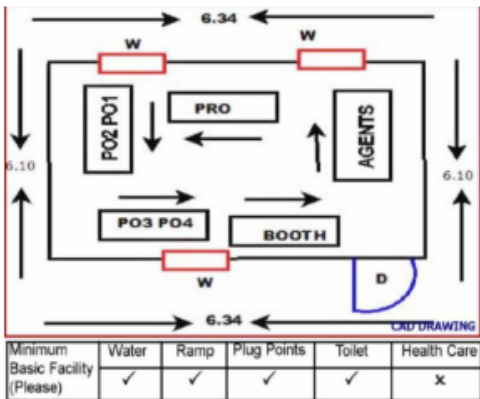

Cad View

Key MAP View