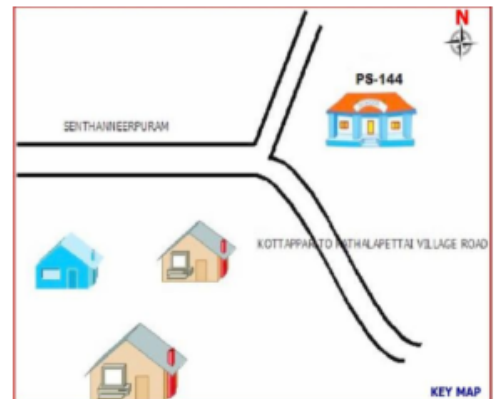

Cad View

Key MAP View