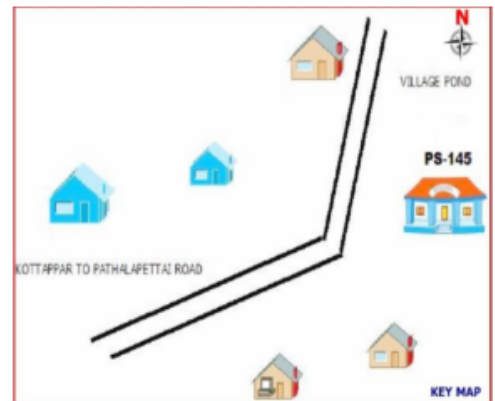

Cad View

Key MAP View