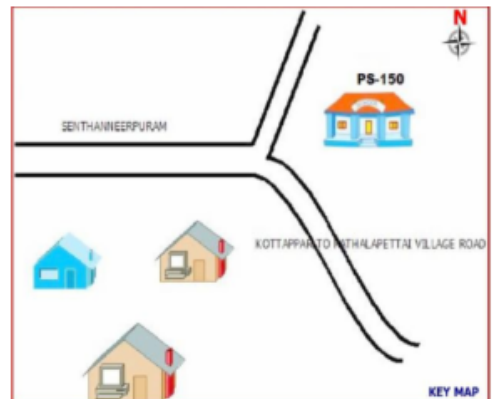

Cad View

Key MAP View