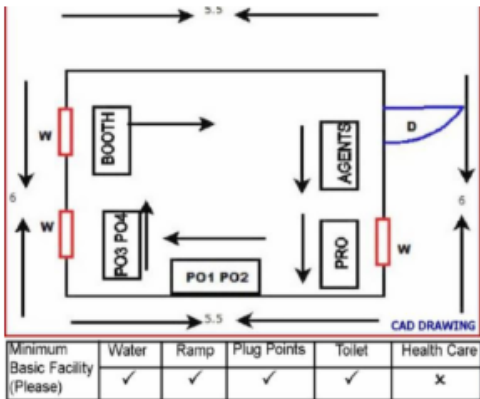

Cad View

Key MAP View