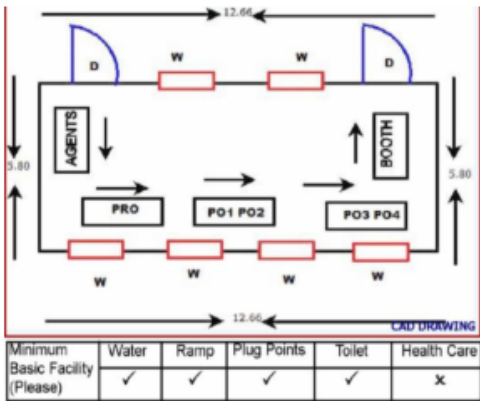

Google Map View

Polling Station Building Front View

Polling Station Front View

Cad View

Key MAP View

சட்டமன்றத் தொகுதியின் எண் மற்றும் பெயர் : 142-திருவெறும்பூர்
பிரிவு எண் மற்றும் பெயர் 1-பத்தாளப்பேட்டை (வ.கி.) மற்றும் (ஊ), வார்டு 9 கீழமாங்காவனம், காளியம்மன் கோவில் தெரு