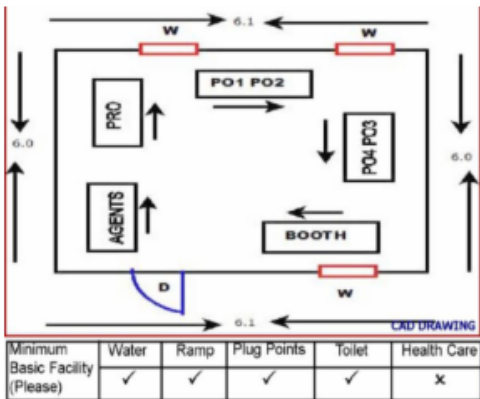

Google Map View

Polling Station Building Front View

Polling Station Front View

Cad View

Key MAP View

<p>S 1</p> <p>பெயர் : ஆரோக்கியமேரி கணவர் பெயர் : ராயப்பன் வீட்டு எண் : 2 வயது : 66 பாலினம் : பெண்</p> <p>Photo is available</p>	KFS1755750	<p>2</p> <p>பெயர் : விஜயலெட்சுமி கணவர் பெயர் : சந்திரசேகர் வீட்டு எண் : 2 வயது : 54 பாலினம் : பெண்</p> <p>Photo is available</p>	YZT1732007	<p>3</p> <p>பெயர் : நந்தகுமார் தந்தை பெயர் : சந்திரசேகர் வீட்டு எண் : 2 வயது : 43 பாலினம் : ஆண்</p> <p>Photo is available</p>	KFS1733716
<p>4</p> <p>பெயர் : பார்வதி தந்தை பெயர் : சந்திரசேகர் வீட்டு எண் : 2 வயது : 39 பாலினம் : பெண்</p> <p>Photo is available</p>	KFS3622479	<p># 5</p> <p>பெயர் : சாம் ஜோயல் தந்தை பெயர் : சைமன் சார்லஸ் வீட்டு எண் : 2 வயது : 25 பாலினம் : ஆண்</p> <p>Photo is available</p>	YZT1430909	<p>6</p> <p>பெயர் : பியோ ஜெரோம் தந்தை பெயர் : ஜோசப் வீட்டு எண் : 2 வயது : 23 பாலினம் : ஆண்</p> <p>Photo is available</p>	YZT2067973
<p>7</p> <p>பெயர் : ஆரோக்கியமேரி கணவர் பெயர் : சங்கரன் வீட்டு எண் : 2-2 வயது : 53 பாலினம் : பெண்</p> <p>Photo is available</p>	KFS1257906	<p>8</p> <p>பெயர் : ராமஜெயம் கணவர் பெயர் : மூர்த்தி வீட்டு எண் : 2-5 வயது : 44 பாலினம் : பெண்</p> <p>Photo is available</p>	YZT0617761	<p>9</p> <p>பெயர் : யோகராஜ் தந்தை பெயர் : சந்திரசேகர் வீட்டு எண் : 2-22 வயது : 42 பாலினம் : பெண்</p> <p>Photo is available</p>	YZT1259803
<p>10</p> <p>பெயர் : நளினி கணவர் பெயர் : நந்த குமார் வீட்டு எண் : 2/22 வயது : 42 பாலினம் : பெண்</p> <p>Photo is available</p>	YZT1437136	<p>11</p> <p>பெயர் : கோமதி தந்தை பெயர் : நாகராஜன் வீட்டு எண் : 2-22 வயது : 36 பாலினம் : பெண்</p> <p>Photo is available</p>	YZT1147222	<p>12</p> <p>பெயர் : ரஞ்சித்குமார் தந்தை பெயர் : நாகராஜன் வீட்டு எண் : 2-22 வயது : 33 பாலினம் : ஆண்</p> <p>Photo is available</p>	YZT1147149
<p>13</p> <p>பெயர் : ஷர்மிளா கணவர் பெயர் : யோகராஜ் வீட்டு எண் : 2/22 வயது : 33 பாலினம் : பெண்</p> <p>Photo is available</p>	YZT2230746	<p>14</p> <p>பெயர் : பிரியங்கா கணவர் பெயர் : நாகராஜன் வீட்டு எண் : 2/22 வயது : 29 பாலினம் : பெண்</p> <p>Photo is available</p>	YZT2063766	<p>15</p> <p>பெயர் : மணிகண்டன் மனோகரன் தந்தை பெயர் : மனோகரன் மனோகரன் வீட்டு எண் : 2/22 வயது : 27 பாலினம் : ஆண்</p> <p>Photo is available</p>	YZT1465616
<p>16</p> <p>பெயர் : பிரமலதா கணவர் பெயர் : பாலமுருகன் வீட்டு எண் : 2/26 வயது : 30 பாலினம் : பெண்</p> <p>Photo is available</p>	YZT2433043	<p>17</p> <p>பெயர் : சாந்தி கணவர் பெயர் : மருதமுத்து வீட்டு எண் : 3 வயது : 60 பாலினம் : பெண்</p> <p>Photo is available</p>	KFS3617537	<p>18</p> <p>பெயர் : செல்லதுரை தந்தை பெயர் : வெள்ளைசாமி வீட்டு எண் : 3-23 வயது : 50 பாலினம் : ஆண்</p> <p>Photo is available</p>	YZT0617670
<p>19</p> <p>பெயர் : வள்ளி கணவர் பெயர் : செல்லதுரை வீட்டு எண் : 3-23 வயது : 46 பாலினம் : பெண்</p> <p>Photo is available</p>	YZT0617860	<p>20</p> <p>பெயர் : குழந்தை ராஜ் தந்தை பெயர் : அய்யாக் கண்ணு பிள்ளை வீட்டு எண் : 4 வயது : 68 பாலினம் : ஆண்</p> <p>Photo is available</p>	YZT0245936	<p>21</p> <p>பெயர் : தனகராஜ் தந்தை பெயர் : குமாரசாமி வீட்டு எண் : 4 வயது : 63 பாலினம் : ஆண்</p> <p>Photo is available</p>	YZT1732015
<p>22</p> <p>பெயர் : நம்பிக்கை மேரி கணவர் பெயர் : குழந்தை ராஜ் வீட்டு எண் : 4 வயது : 62 பாலினம் : பெண்</p> <p>Photo is available</p>	YZT0245944	<p>23</p> <p>பெயர் : பாஞ்சாலை கணவர் பெயர் : தனகராஜ் வீட்டு எண் : 4 வயது : 59 பாலினம் : பெண்</p> <p>Photo is available</p>	YZT1732023	<p>24</p> <p>பெயர் : சண்முக சுந்தரம் தந்தை பெயர் : முத்துசாமி வீட்டு எண் : 4 வயது : 56 பாலினம் : ஆண்</p> <p>Photo is available</p>	YZT1057694
<p>25</p> <p>பெயர் : சசிகலா தந்தை பெயர் : தனகராஜ் வீட்டு எண் : 4 வயது : 39 பாலினம் : பெண்</p> <p>Photo is available</p>	KFS3623121	<p>26</p> <p>பெயர் : கனகா தந்தை பெயர் : பாலசுப்ரமணியன் வீட்டு எண் : 4 வயது : 36 பாலினம் : பெண்</p> <p>Photo is available</p>	YZT0617522	<p>27</p> <p>பெயர் : நாகவேனி தந்தை பெயர் : பாலகிருஷ்ணன் வீட்டு எண் : 4 வயது : 33 பாலினம் : பெண்</p> <p>Photo is available</p>	YZT0617514
<p>28</p> <p>பெயர் : பிரவின்குமார் தந்தை பெயர் : வெங்கடேசன் வீட்டு எண் : 4 வயது : 30 பாலினம் : ஆண்</p> <p>Photo is available</p>	YZT1057629	<p>29</p> <p>பெயர் : சதீஸ்குமார் தந்தை பெயர் : தனகராஜ் வீட்டு எண் : 4/1b வயது : 37 பாலினம் : ஆண்</p> <p>Photo is available</p>	YZT0087825	<p>30</p> <p>பெயர் : கணேசபெருமாள் தந்தை பெயர் : விஜய குமார் வீட்டு எண் : 4/1-சி வயது : 44 பாலினம் : ஆண்</p> <p>Photo is available</p>	YZT2178994