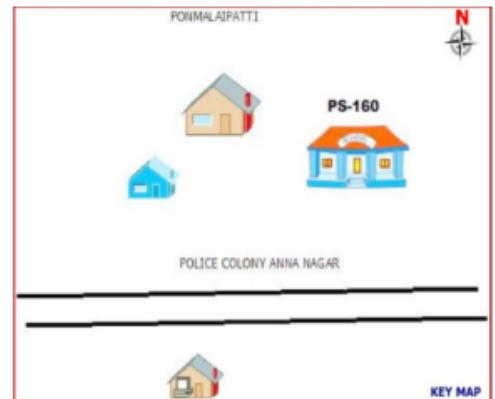

Google Map View

Polling Station Building Front View

Polling Station Front View

Cad View

Key MAP View

சட்டமன்றத் தொகுதியின் எண் மற்றும் பெயர் : 142-திருவெறும்பூர் பிரிவு எண் மற்றும் பெயர் 1-திருச்சிராப்பள்ளி மாநகராட்சி, வார்டு 46 கரிகாலன் தெரு