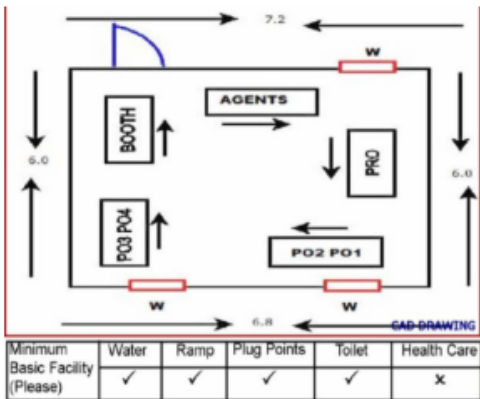

Google Map View

Polling Station Building Front View

Polling Station Front View

Cad View

Key MAP View

சட்டமன்றத் தொகுதியின் எண் மற்றும் பெயர் : 142-திருவெறும்பூர் பிரிவு எண் மற்றும் பெயர் 1-திருச்சிராப்பள்ளி மாநகராட்சி, வார்டு 46 கரிகாலன் தெரு