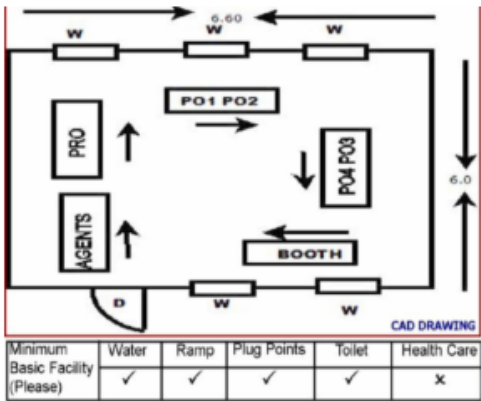

Google Map View

Polling Station Building Front View

Polling Station Front View

Cad View

Key MAP View

1 பெயர் : சண்முகம் தந்தை பெயர்: சேர்வை வீட்டு எண் : 1 வயது : 69 பாலினம் : ஆண் Photo is available	YZT1724541	2 பெயர் : மாரியம்மாள் கணவர் பெயர்: சண்முகம் வீட்டு எண் : 1 வயது : 66 பாலினம் : பெண் Photo is available	YZT1724558	3 பெயர் : ராஜாமணி கணவர் பெயர்: காயம்பு வீட்டு எண் : 1 வயது : 60 பாலினம் : பெண் Photo is available	KFS1762301
4 பெயர் : காயம்பு தந்தை பெயர்: பிச்சை வீட்டு எண் : 1 வயது : 58 பாலினம் : ஆண் Photo is available	KFS1762111	5 பெயர் : அன்பழகன் தந்தை பெயர்: இராமசாமி வீட்டு எண் : 1 வயது : 55 பாலினம் : ஆண் Photo is available	YZT0771311	6 பெயர் : சுமதி கணவர் பெயர்: அன்பழகன் வீட்டு எண் : 1 வயது : 46 பாலினம் : பெண் Photo is available	YZT2058758
7 பெயர் : ஜெயந்தி தந்தை பெயர்: காயம்பு வீட்டு எண் : 1 வயது : 33 பாலினம் : பெண் Photo is available	YZT0991885	8 பெயர் : யுவராஜன் தந்தை பெயர்: காயம்பு வீட்டு எண் : 1 வயது : 32 பாலினம் : ஆண் Photo is available	YZT0771238	9 பெயர் : ஹரிஷ் தந்தை பெயர்: அன்பழகன் வீட்டு எண் : 1 வயது : 26 பாலினம் : ஆண் Photo is available	YZT1914563
10 பெயர் : வசுமதி தாயின் பெயர்: நளினி வீட்டு எண் : 1 வயது : 24 பாலினம் : பெண் Photo is available	YZT2037331	11 பெயர் : பூபதி ராஜா தந்தை பெயர்: காயம்பு வீட்டு எண் : 1 வயது : 24 பாலினம் : ஆண் Photo is available	YZT2037547	12 பெயர் : புவனேஸ்வரி தந்தை பெயர்: அன்பழகன் வீட்டு எண் : 1 வயது : 23 பாலினம் : பெண் Photo is available	YZT2038859
13 பெயர் : ஹரிவேஸ்ராஜ் தந்தை பெயர்: சத்தீஷ்வர முருகன் வீட்டு எண் : 1/1 வயது : 24 பாலினம் : ஆண் Photo is available	YZT2059178	14 பெயர் : சந்திரா காந்த் தந்தை பெயர்: ஜெயகுமார் வீட்டு எண் : 1ஏ வயது : 28 பாலினம் : ஆண் Photo is available	YZT1936574	15 பெயர் : ஸ்வாதி லக்ஷ்மி தந்தை பெயர்: ஜெயகுமார் வீட்டு எண் : 1ஏ வயது : 24 பாலினம் : பெண் Photo is available	YZT1938620
16 பெயர் : பிரீத்தி தந்தை பெயர்: ஜனார்த்தனன் வீட்டு எண் : 1/ஏ வயது : 23 பாலினம் : பெண் Photo is available	YZT2057057	17 பெயர் : ஜெயகுர்ரா தந்தை பெயர்: முருகேசன் வீட்டு எண் : 1-வது வயது : 33 பாலினம் : ஆண் Photo is available	YZT0601385	18 பெயர் : திவ்யா கணவர் பெயர்: ஜெய குர்யா வீட்டு எண் : 1-வது வயது : 32 பாலினம் : பெண் Photo is available	YZT0987776
19 பெயர் : சிவாஜி தந்தை பெயர்: சரவணன் வீட்டு எண் : 2 வயது : 68 பாலினம் : ஆண் Photo is available	YZT0774489	20 பெயர் : சுகுமார் தந்தை பெயர்: சுப்புராஜ் வீட்டு எண் : 3 வயது : 71 பாலினம் : ஆண் Photo is available	KFS3625910	21 பெயர் : நவநீதம் கணவர் பெயர்: சுகுமார் வீட்டு எண் : 3 வயது : 64 பாலினம் : பெண் Photo is available	KFS3625902
22 பெயர் : சுதா கணவர் பெயர்: பிரான்சிஸ்ஜெயகுமார் வீட்டு எண் : 3 வயது : 58 பாலினம் : பெண் Photo is available	KFS1763127	23 பெயர் : நாகலெட்சுமி கணவர் பெயர்: ராமமூர்த்தி வீட்டு எண் : 3 வயது : 56 பாலினம் : பெண் Photo is available	YZT1058387	24 பெயர் : மீனா கௌசல்யா கணவர் பெயர்: சார்லஸ் டக்லஸ் செடன் சார்லஸ் டக்லஸ் செடன் வீட்டு எண் : 3 வயது : 52 பாலினம் : பெண் Photo is available	YZT2223923
25 பெயர் : செந்தில் குமார் தந்தை பெயர்: முனுசாமி வீட்டு எண் : 3 வயது : 47 பாலினம் : ஆண் Photo is available	YZT1432772	26 பெயர் : பாக்கியலக்ஷ்மி ர கணவர் பெயர்: ரகுராம் வீட்டு எண் : 3 வயது : 36 பாலினம் : பெண் Photo is available	YZT2223782	27 பெயர் : பாலகுமார் தந்தை பெயர்: ராமமூர்த்தி வீட்டு எண் : 3 வயது : 30 பாலினம் : ஆண் Photo is available	YZT1058429
28 பெயர் : பாக்கியராக்க தந்தை பெயர்: ஜான் ஏசுதாஸ் வீட்டு எண் : 4 வயது : 64 பாலினம் : ஆண் Photo is available	HTC6995203	29 பெயர் : ஸெபாட்டினி கேராவின் தந்தை பெயர்: பாக்கியராஜ் வீட்டு எண் : 4 வயது : 29 பாலினம் : பெண் Photo is available	YZT1183524	30 பெயர் : பா. பவித்ரா தந்தை பெயர்: மு. பாலமோகன் வீட்டு எண் : 4 வயது : 28 பாலினம் : பெண் Photo is available	YZT1451517