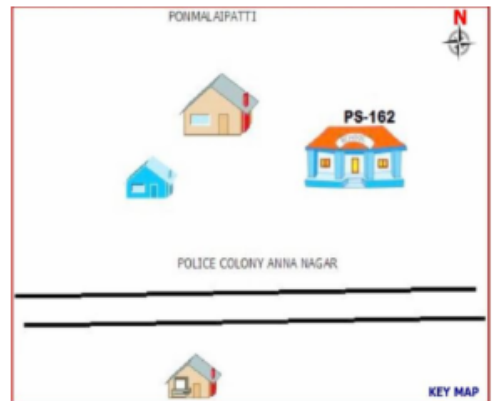

Google Map View

Polling Station Building Front View

Polling Station Front View

Cad View

Key MAP View

1 பெயர் : சண்முகம் தந்தை பெயர்: சேர்வை வீட்டு எண் : 1 வயது : 69 பாலினம் : ஆண் Photo is available	YZT1724541	2 பெயர் : மாரியம்மாள் கணவர் பெயர்: சண்முகம் வீட்டு எண் : 1 வயது : 66 பாலினம் : பெண் Photo is available	YZT1724558	3 பெயர் : ராஜாமணி கணவர் பெயர்: காயம்பு வீட்டு எண் : 1 வயது : 60 பாலினம் : பெண் Photo is available	KFS1762301
4 பெயர் : காயம்பு தந்தை பெயர்: பிச்சை வீட்டு எண் : 1 வயது : 58 பாலினம் : ஆண் Photo is available	KFS1762111	5 பெயர் : அன்பழகன் தந்தை பெயர்: இராமசாமி வீட்டு எண் : 1 வயது : 55 பாலினம் : ஆண் Photo is available	YZT0771311	6 பெயர் : சுமதி கணவர் பெயர்: அன்பழகன் வீட்டு எண் : 1 வயது : 46 பாலினம் : பெண் Photo is available	YZT2058758
7 பெயர் : ஜெயந்தி தந்தை பெயர்: காயம்பு வீட்டு எண் : 1 வயது : 33 பாலினம் : பெண் Photo is available	YZT0991885	8 பெயர் : யுவராஜன் தந்தை பெயர்: காயம்பு வீட்டு எண் : 1 வயது : 32 பாலினம் : ஆண் Photo is available	YZT0771238	9 பெயர் : ஹரிஷ் தந்தை பெயர்: அன்பழகன் வீட்டு எண் : 1 வயது : 26 பாலினம் : ஆண் Photo is available	YZT1914563
10 பெயர் : வசுமதி தாயின் பெயர்: நளினி வீட்டு எண் : 1 வயது : 24 பாலினம் : பெண் Photo is available	YZT2037331	11 பெயர் : பூபதி ராஜா தந்தை பெயர்: காயம்பு வீட்டு எண் : 1 வயது : 24 பாலினம் : ஆண் Photo is available	YZT2037547	12 பெயர் : புவனேஸ்வரி தந்தை பெயர்: அன்பழகன் வீட்டு எண் : 1 வயது : 23 பாலினம் : பெண் Photo is available	YZT2038859
13 பெயர் : ஹரிவேஸ்ராஜ் தந்தை பெயர்: சத்தீஷ்வர முருகன் வீட்டு எண் : 1/1 வயது : 24 பாலினம் : ஆண் Photo is available	YZT2059178	14 பெயர் : சந்திரா காந்த் தந்தை பெயர்: ஜெயகுமார் வீட்டு எண் : 1ஏ வயது : 28 பாலினம் : ஆண் Photo is available	YZT1936574	15 பெயர் : ஸ்வாதி லக்ஷ்மி தந்தை பெயர்: ஜெயகுமார் வீட்டு எண் : 1ஏ வயது : 24 பாலினம் : பெண் Photo is available	YZT1938620
16 பெயர் : பிரீத்தி தந்தை பெயர்: ஜனார்த்தனன் வீட்டு எண் : 1/ஏ வயது : 23 பாலினம் : பெண் Photo is available	YZT2057057	17 பெயர் : ஜெயகுர்ரா தந்தை பெயர்: முருகேசன் வீட்டு எண் : 1-வது வயது : 33 பாலினம் : ஆண் Photo is available	YZT0601385	18 பெயர் : திவ்யா கணவர் பெயர்: ஜெய குர்யா வீட்டு எண் : 1-வது வயது : 32 பாலினம் : பெண் Photo is available	YZT0987776
19 பெயர் : சிவாஜி தந்தை பெயர்: சரவணன் வீட்டு எண் : 2 வயது : 68 பாலினம் : ஆண் Photo is available	YZT0774489	20 பெயர் : சுகுமார் தந்தை பெயர்: சுப்புராஜ் வீட்டு எண் : 3 வயது : 71 பாலினம் : ஆண் Photo is available	KFS3625910	21 பெயர் : நவநீதம் கணவர் பெயர்: சுகுமார் வீட்டு எண் : 3 வயது : 64 பாலினம் : பெண் Photo is available	KFS3625902
22 பெயர் : சுதா கணவர் பெயர்: பிரான்சிஸ்ஜெயகுமார் வீட்டு எண் : 3 வயது : 58 பாலினம் : பெண் Photo is available	KFS1763127	23 பெயர் : நாகலெட்சுமி கணவர் பெயர்: ராமமூர்த்தி வீட்டு எண் : 3 வயது : 56 பாலினம் : பெண் Photo is available	YZT1058387	24 பெயர் : மீனா கௌசல்யா கணவர் பெயர்: சார்லஸ் டக்லஸ் செடன் சார்லஸ் டக்லஸ் செடன் வீட்டு எண் : 3 வயது : 52 பாலினம் : பெண் Photo is available	YZT2223923
25 பெயர் : செந்தில் குமார் தந்தை பெயர்: முனுசாமி வீட்டு எண் : 3 வயது : 47 பாலினம் : ஆண் Photo is available	YZT1432772	26 பெயர் : பாக்கியலக்ஷ்மி ர கணவர் பெயர்: ரகுராம் வீட்டு எண் : 3 வயது : 36 பாலினம் : பெண் Photo is available	YZT2223782	27 பெயர் : பாலகுமார் தந்தை பெயர்: ராமமூர்த்தி வீட்டு எண் : 3 வயது : 30 பாலினம் : ஆண் Photo is available	YZT1058429
28 பெயர் : பாக்கியராக்க தந்தை பெயர்: ஜான் ஏசுதாஸ் வீட்டு எண் : 4 வயது : 64 பாலினம் : ஆண் Photo is available	HTC6995203	29 பெயர் : ஸெபாட்டினி கேராவின் தந்தை பெயர்: பாக்கியராஜ் வீட்டு எண் : 4 வயது : 29 பாலினம் : பெண் Photo is available	YZT1183524	30 பெயர் : பா. பவித்ரா தந்தை பெயர்: மு. பாலமோகன் வீட்டு எண் : 4 வயது : 28 பாலினம் : பெண் Photo is available	YZT1451517