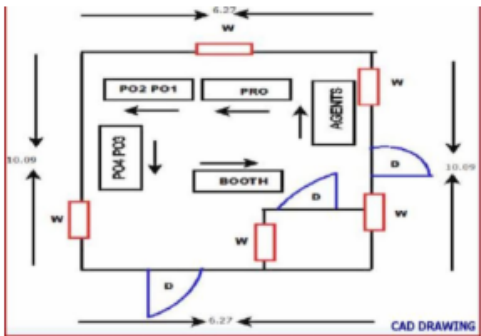

Google Map View

Polling Station Building Front View

Polling Station Front View

Cad View

Key MAP View

Minimum Basic Facility (Please)	Water	Ramp	Plug Points	Toilet	Health Care
	✓	✓	✓	✓	X

1	YZT1216985	பெயர் : அற்புத ரொமினா கணவர் பெயர்: முத்தமிழ் செல்வன் வீட்டு எண் : 1 வயது : 37 பாலினம் : பெண்	Photo is available	2	YZT0852467	பெயர் : கமலா ஹேந்திரா தந்தை பெயர்: சுந்தர் ராஜ் வீட்டு எண் : 1-4 வயது : 31 பாலினம் : பெண்	Photo is available	3	YZT2095156	பெயர் : பிரியதர்ஷினி தந்தை பெயர்: சுந்தரராஜ் வீட்டு எண் : 1/4 வயது : 24 பாலினம் : பெண்	Photo is available
4	YZT1469527	பெயர் : நாகரத்தினம் கணவர் பெயர்: எந்தாலா சுதன் வீட்டு எண் : 1/5 வயது : 57 பாலினம் : பெண்	Photo is available	5	KFS5535687	பெயர் : மருதராஜ் தந்தை பெயர்: அங்காயி வீட்டு எண் : 1-5 வயது : 46 பாலினம் : ஆண்	Photo is available	6	YZT1924562	பெயர் : பவித்ரா தந்தை பெயர்: பரமசிவம் வீட்டு எண் : 1/6 வயது : 26 பாலினம் : பெண்	Photo is available
7	YZT2095172	பெயர் : ஜனனி தந்தை பெயர்: பரமசிவம் வீட்டு எண் : 1/6 வயது : 23 பாலினம் : பெண்	Photo is available	8	YZT0002717	பெயர் : ரெங்கநாயகி கணவர் பெயர்: ராஜாராம் வீட்டு எண் : 1-7 வயது : 40 பாலினம் : பெண்	Photo is available	9	YZT1923440	பெயர் : திரிபுர சுந்தரி கணவர் பெயர்: நவீன் குமார் வீட்டு எண் : 1/11 வயது : 33 பாலினம் : பெண்	Photo is available
10	YZT0298166	பெயர் : நவீன்குமார் தந்தை பெயர்: அன்பழகன் வீட்டு எண் : 1-12 வயது : 34 பாலினம் : ஆண்	Photo is available	11	YZT2190494	பெயர் : வியோ பிராங்கிலின் தந்தை பெயர்: லாசர் வீட்டு எண் : 1/19 வயது : 22 பாலினம் : ஆண்	Photo is available	12	YZT1448885	பெயர் : அருண் குமார்க் தந்தை பெயர்: கஸ்பர் ராஜ் வீட்டு எண் : 1/31 வயது : 25 பாலினம் : ஆண்	Photo is available
13	YZT1924554	பெயர் : நிவாசன் தாயின் பெயர்: எழிலரசி வீட்டு எண் : 1/34 வயது : 24 பாலினம் : ஆண்	Photo is available	14	YZT2063170	பெயர் : ஜெனிபர் கணவர் பெயர்: சுரேஷ் வீட்டு எண் : 1/38 வயது : 32 பாலினம் : பெண்	Photo is available	15	YZT1469014	பெயர் : வேநலியா கணவர் பெயர்: ரீகன் வீட்டு எண் : 1/42 வயது : 27 பாலினம் : பெண்	Photo is available
16	YZT2179612	பெயர் : ஜேரலேட் தந்தை பெயர்: ஸவேரியார் வீட்டு எண் : 1/48 வயது : 23 பாலினம் : ஆண்	Photo is available	17	YZT1150234	பெயர் : ராஜகுமாரி கணவர் பெயர்: சுதாகர் வீட்டு எண் : 1-82 வயது : 31 பாலினம் : பெண்	Photo is available	18	YZT1387075	பெயர் : வைஷ்ணவி தாயின் பெயர்: பானுமதி வீட்டு எண் : 1/83 வயது : 25 பாலினம் : பெண்	Photo is available
19	YZT1976703	பெயர் : வீரமணி தந்தை பெயர்: வேலு வீட்டு எண் : 1/86 வயது : 25 பாலினம் : ஆண்	Photo is available	20	YZT1975838	பெயர் : நந்தினி தந்தை பெயர்: ராஜேதிரன் வீட்டு எண் : 1/88 வயது : 24 பாலினம் : பெண்	Photo is available	21	YZT1369941	பெயர் : பரமேஸ்வரி தாயின் பெயர்: மாலதி வீட்டு எண் : 1/97 வயது : 26 பாலினம் : பெண்	Photo is available
22	YZT1469006	பெயர் : சந்துரு தந்தை பெயர்: சக்திவேல் மூர்த்தி வீட்டு எண் : 1/99 வயது : 25 பாலினம் : ஆண்	Photo is available	23	YZT1150242	பெயர் : மகேஸ்வரி தந்தை பெயர்: சீனிவாசன் வீட்டு எண் : 1-104A வயது : 28 பாலினம் : பெண்	Photo is available	24	YZT1469089	பெயர் : கோகிலா தந்தை பெயர்: மாவடிநாத் வீட்டு எண் : 1/106 வயது : 27 பாலினம் : பெண்	Photo is available
25	YZT1381839	பெயர் : ராதிகா தந்தை பெயர்: கலைமணி வீட்டு எண் : 1/115 வயது : 29 பாலினம் : பெண்	Photo is available	26	YZT1976604	பெயர் : பரத்குமார் தந்தை பெயர்: பத்மா நாபன் வீட்டு எண் : 1/118 வயது : 24 பாலினம் : ஆண்	Photo is available	27	YZT1015999	பெயர் : திவ்யா பிரியதர்ஷினி தந்தை பெயர்: பெரியசாமி வீட்டு எண் : 1-121 வயது : 30 பாலினம் : பெண்	Photo is available
28	YZT1469501	பெயர் : ஷர்மிளா கணவர் பெயர்: ராஜ்குமார் வீட்டு எண் : 1/126 வயது : 31 பாலினம் : பெண்	Photo is available	29	YZT1469063	பெயர் : ஸ்ரீராம் தந்தை பெயர்: கருப்பசாமி மாரி முத்து வீட்டு எண் : 1/126 வயது : 27 பாலினம் : ஆண்	Photo is available	30	YZT1469121	பெயர் : போடும பொண்ணு கணவர் பெயர்: பரமசிவம் வீட்டு எண் : 1/132 வயது : 30 பாலினம் : பெண்	Photo is available