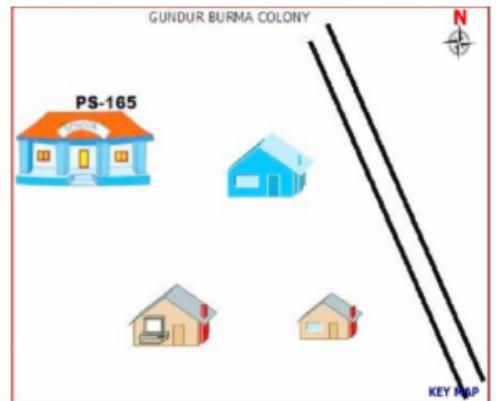

கையொப்பம்

Nazri Naksha

Google Map View

Polling Station Building Front View

Polling Station Front View

Cad View

Key MAP View

சட்டமன்றத் தொகுதியின் எண் மற்றும் பெயர் : 142-திருவெறும்பூர் பிரிவு எண் மற்றும் பெயர் 1-குண்டூர் (வ.கி.) மற்றும் (ஊ), வார்டு 1 நடுத்தெரு குண்டூர்