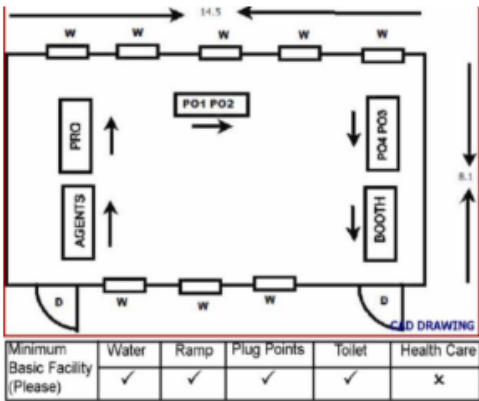

கையொப்பம்

Nazri Naksha

Google Map View

Polling Station Building Front View

Polling Station Front View

Cad View

Key MAP View

சட்டமன்றத் தொகுதியின் எண் மற்றும் பெயர் : 142-திருவெறும்பூர் பிரிவு எண் மற்றும் பெயர் 1-குண்டூர் (வ.கி.) மற்றும் (ஊ), வார்டு 1 நடுத்தெரு குண்டூர்