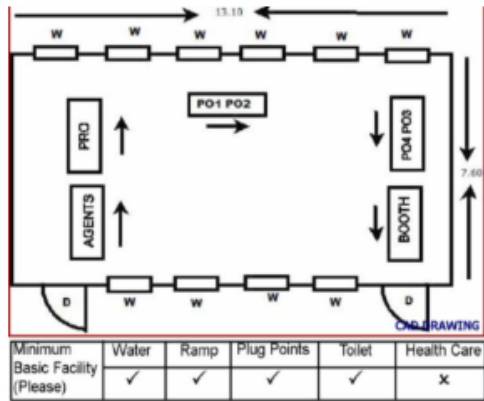

Google Map View

Polling Station Building Front View

Polling Station Front View

Cad View

Key MAP View

1	YZT1503838	பெயர் : சுப்பையா ராமையா தந்தை பெயர் : ராமையா வீட்டு எண் : 1/5 வயது : 63 பாலினம் : ஆண்	Photo is available	2	YZT2205680	பெயர் : கங்கா தந்தை பெயர் : பெருமாள் வீட்டு எண் : 1/6-437 வயது : 36 பாலினம் : ஆண்	Photo is available	3	YZT1381508	பெயர் : ஹஜ்ஜாம்மா கணவர் பெயர் : முஹம்மது வீட்டு எண் : 1/190 வயது : 52 பாலினம் : பெண்	Photo is available
4	YZT1937259	பெயர் : கிளாரா கணவர் பெயர் : குமரேசன் வீட்டு எண் : 1/299 வயது : 42 பாலினம் : பெண்	Photo is available	5	YZT2523462	பெயர் : கலையரசன் செ தந்தை பெயர் : செல்வராஜ் வீட்டு எண் : 1/420 வயது : 19 பாலினம் : ஆண்	Photo is available	6	YZT1184225	பெயர் : குணசேகரன் தந்தை பெயர் : தங்கவேல் வீட்டு எண் : 1/520 வயது : 52 பாலினம் : ஆண்	Photo is available
7	YZT1312735	பெயர் : பொன்னுரங்கம் கணவர் பெயர் : அயில்ராஜ் வீட்டு எண் : 1-570 வயது : 61 பாலினம் : பெண்	Photo is available	8	YZT1737832	பெயர் : ராமராசு தந்தை பெயர் : சின்னய்யா வீட்டு எண் : 1-580 வயது : 75 பாலினம் : ஆண்	Photo is available	9	YZT1737840	பெயர் : வளர்மதி கணவர் பெயர் : ராமராசு வீட்டு எண் : 1-580 வயது : 65 பாலினம் : பெண்	Photo is available
10	KFS3276045	பெயர் : ஜெயபால் தந்தை பெயர் : சிங்கராயர் வீட்டு எண் : 1-581 வயது : 74 பாலினம் : ஆண்	Photo is available	11	KFS3276037	பெயர் : அல்போன்சா கணவர் பெயர் : ஜெயபால் வீட்டு எண் : 1-581 வயது : 65 பாலினம் : பெண்	Photo is available	12	KFS3285434	பெயர் : மார்டின்வினரரசு தந்தை பெயர் : ஜெயபால் வீட்டு எண் : 1-581 வயது : 40 பாலினம் : ஆண்	Photo is available
13	KFS5635099	பெயர் : கன்யாதேவி தந்தை பெயர் : கருப்பையா வீட்டு எண் : 1-583 வயது : 48 பாலினம் : பெண்	Photo is available	14	KFS3276417	பெயர் : ரோஸ்லின்மேரி கணவர் பெயர் : பன்னீர்செல்வம் வீட்டு எண் : 1-584B வயது : 49 பாலினம் : பெண்	Photo is available	15	KFS3280237	பெயர் : ஆனந்தவள்ளி கணவர் பெயர் : வெற்றிவேல் வீட்டு எண் : 1-585 வயது : 73 பாலினம் : பெண்	Photo is available
16	YZT1737857	பெயர் : எத்திராஜ் தந்தை பெயர் : சுந்தர்ராஜ் வீட்டு எண் : 1-586 வயது : 73 பாலினம் : ஆண்	Photo is available	17	KFS3276920	பெயர் : ஜீவிதா தந்தை பெயர் : எத்திராஜ் வீட்டு எண் : 1-586 வயது : 41 பாலினம் : பெண்	Photo is available	18	KFS3291184	பெயர் : மோகனசுந்தரம் தந்தை பெயர் : ராஜலி வீட்டு எண் : 1-586A வயது : 66 பாலினம் : ஆண்	Photo is available
19	KFS3291143	பெயர் : அமிர்தம் கணவர் பெயர் : மோகனசுந்தரம் வீட்டு எண் : 1-586A வயது : 62 பாலினம் : பெண்	Photo is available	20	KFS3291135	பெயர் : சங்கீதா தந்தை பெயர் : மோகனசுந்தரம் வீட்டு எண் : 1-586A வயது : 42 பாலினம் : பெண்	Photo is available	21	KFS3276292	பெயர் : சுசிலா கணவர் பெயர் : சந்திரசேகரன் வீட்டு எண் : 1-587A வயது : 57 பாலினம் : பெண்	Photo is available
22	KFS3270816	பெயர் : ரகுராமன் தந்தை பெயர் : சந்திரசேகரன் வீட்டு எண் : 1-587A வயது : 57 பாலினம் : ஆண்	Photo is available	23	KFS3270550	பெயர் : ராணி கணவர் பெயர் : வெங்கடேசன் வீட்டு எண் : 1-587A வயது : 48 பாலினம் : பெண்	Photo is available	24	KFS3276284	பெயர் : நாகலெட்சுமி கணவர் பெயர் : ரகுராமன் வீட்டு எண் : 1-587A வயது : 45 பாலினம் : பெண்	Photo is available
25	KFS3281078	பெயர் : வில்சென்வர்க்கில் தந்தை பெயர் : வர்க்கில் வீட்டு எண் : 1-588 வயது : 66 பாலினம் : ஆண்	Photo is available	26	KFS3278702	பெயர் : ஓமனாவில்சன் கணவர் பெயர் : வில்சென்வர்க்கில் வீட்டு எண் : 1-588 வயது : 64 பாலினம் : பெண்	Photo is available	27	KFS1382621	பெயர் : மைதிலி கணவர் பெயர் : மோகன்தாஸ் வீட்டு எண் : 1-589A வயது : 78 பாலினம் : பெண்	Photo is available
28	KFS3282225	பெயர் : தனபாலன் தந்தை பெயர் : ராசு வீட்டு எண் : 1-590 வயது : 80 பாலினம் : ஆண்	Photo is available	29	KFS3293347	பெயர் : பத்மபிரியா தந்தை பெயர் : தனபாலன் வீட்டு எண் : 1-590 வயது : 60 பாலினம் : பெண்	Photo is available	30	KFS3282217	பெயர் : நிர்மல் தந்தை பெயர் : தனபாலன் வீட்டு எண் : 1-590 வயது : 42 பாலினம் : ஆண்	Photo is available