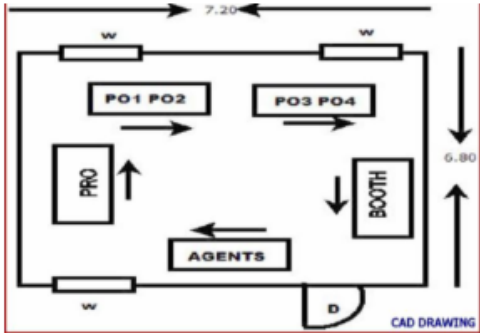

Google Map View

Polling Station Building Front View

Polling Station Front View

Cad View

Key MAP View

Minimum Basic Facility (Please)	Water	Ramp	Plug Points	Toilet	Health Care
	✓	✓	✓	✓	x

சட்டமன்றத் தொகுதியின் எண் மற்றும் பெயர் : 142-திருவெறும்பூர் பிரிவு எண் மற்றும் பெயர் 1-குண்டூர் (வ.கி.) மற்றும் (ஊ), வார்டு 10 நடுத்தெரு குண்டூர்