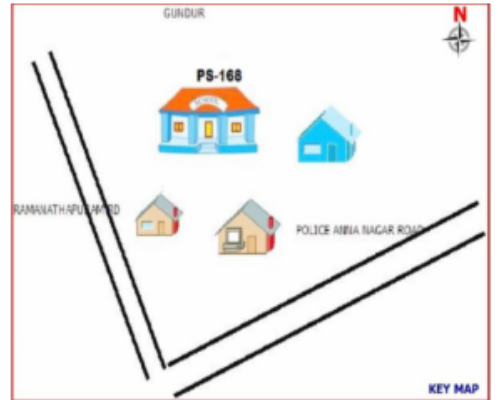

3. வாக்குச் சாவடியின் விவரங்கள்

<p>வாக்குச் சாவடியின் எண் மற்றும் பெயர் :</p> <p>175 - ஊராட்சி ஒன்றிய நடுநிலைப்பள்ளி, குண்டூர் பர்மா காலனி., மேற்கு பார்த்தது கெட்டிமெத்தை கட்டிடம், நடுப்பகுதி.</p> <p>வாக்குச் சாவடியின் முகவரி :</p> <p>ஊராட்சி ஒன்றிய நடுநிலைப்பள்ளிகுண்டூர் பர்மா காலனி, கிழக்கு பிளாக் மேற்கு பார்த்தது கெட்டி மெத்தை கட்டிடம் தெற்கு பகுதி, ,</p>	<p>வாக்குச் சாவடியின் வகைப்பாடு (ஆண்/பெண்/பொது)</p>	<p>பொது</p>
	<p>துணை வாக்குச் சாவடிகளின் எண்ணிக்கை :</p>	<p>0</p>

Google Map View

Polling Station Building Front View

Polling Station Front View

Cad View

Key MAP View

Minimum Basic Facility (Please)	Water	Ramp	Plug Points	Toilet	Health Care
	✓	✓	✓	✓	x

சட்டமன்றத் தொகுதியின் எண் மற்றும் பெயர் : 142-திருவெறும்பூர் பிரிவு எண் மற்றும் பெயர் 1-குண்டூர் (வ.கி.) மற்றும் (ஊ), வார்டு 10 நடுத்தெரு குண்டூர்