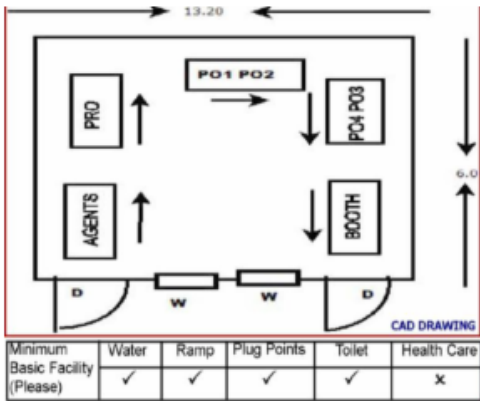

Cad View

Key MAP View