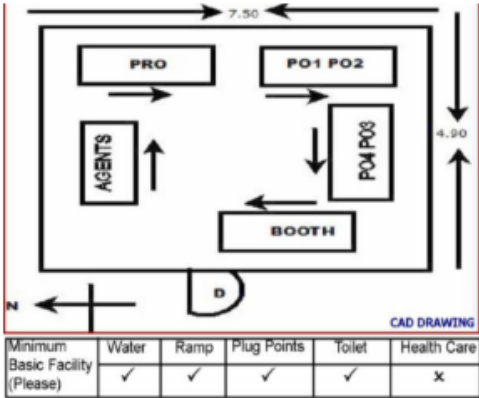

Google Map View

Polling Station Building Front View

Polling Station Front View

Cad View

Key MAP View

சட்டமன்றத் தொகுதியின் எண் மற்றும் பெயர் : 142-திருவெறும்பூர் பிரிவு எண் மற்றும் பெயர் 1-குண்டூர் (வ.கி.) மற்றும் (ஊ), வார்டு 10 நடுத்தெரு