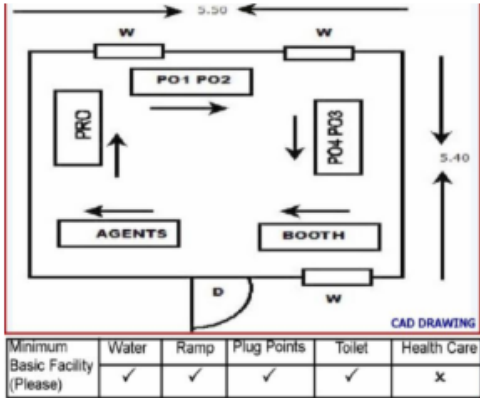

Cad View

Key MAP View