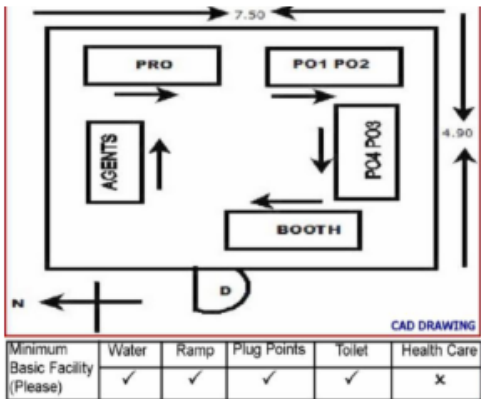

Google Map View

Polling Station Building Front View

Polling Station Front View

Cad View

Key MAP View

1 பெயர் : உமாமகேஸ்வரி கணவர் பெயர் : ஜெயக்குமார் வீட்டு எண் : 2 வயது : 46 பாலினம் : பெண் Photo is available	KFS3858339	2 பெயர் : மோகன் தந்தை பெயர் : ராஜரத்தினம் வீட்டு எண் : 2-359 வயது : 65 பாலினம் : ஆண் Photo is available	YZT1334705	3 பெயர் : மகேஸ்வரன் தந்தை பெயர் : மோகன் வீட்டு எண் : 2-359 வயது : 34 பாலினம் : ஆண் Photo is available	YZT1334713
4 பெயர் : மகாலட்சுமி கணவர் பெயர் : துரைக்கண்ணு வீட்டு எண் : 3-13 வயது : 46 பாலினம் : பெண் Photo is available	KFS5634118	5 பெயர் : சுந்தர வெங்கடேஷ் தந்தை பெயர் : பாலசுப்பிரமணியன் வீட்டு எண் : 3-15 வயது : 30 பாலினம் : ஆண் Photo is available	YZT0921916	6 பெயர் : அழகு தந்தை பெயர் : மாரிமுத்து வீட்டு எண் : 3-17 வயது : 56 பாலினம் : ஆண் Photo is available	KFS1403476
7 பெயர் : அன்பரசி கணவர் பெயர் : திருநாவுக்கரசு வீட்டு எண் : 3-18 வயது : 39 பாலினம் : பெண் Photo is available	KFS5634126	8 பெயர் : விஜயா கணவர் பெயர் : பாஸ்கர் வீட்டு எண் : 3-22 வயது : 39 பாலினம் : பெண் Photo is available	YZT0921874	9 பெயர் : வெள்ளையம்மாள் கணவர் பெயர் : பாலமுருகன் வீட்டு எண் : 3/23 வயது : 32 பாலினம் : பெண் Photo is available	YZT1487016
10 பெயர் : பாலமுருகன் தந்தை பெயர் : வெள்ளைசாமி வீட்டு எண் : 3-25 வயது : 30 பாலினம் : ஆண் Photo is available	YZT0922260	11 பெயர் : அனிதா கணவர் பெயர் : பாலசுப்பிரமணியன் வீட்டு எண் : 3/26, மஹாசக்தி மாரியம்மன் கோவில் வயது : 24 பாலினம் : பெண் Photo is available	YZT2500247	12 பெயர் : சங்கீதா தந்தை பெயர் : செல்வராஜ் வீட்டு எண் : 3-27 வயது : 31 பாலினம் : பெண் Photo is available	YZT0922104
13 பெயர் : தீபா கணவர் பெயர் : சிவக்குமார் வீட்டு எண் : 3-28 வயது : 37 பாலினம் : பெண் Photo is available	YZT0922278	14 பெயர் : சரஸ்வதி கணவர் பெயர் : அறிவுமுகன் வீட்டு எண் : 3-29 வயது : 39 பாலினம் : பெண் Photo is available	YZT1061506	15 பெயர் : பவதாரணி தந்தை பெயர் : அங்கமுத்து வீட்டு எண் : 3/30 வயது : 25 பாலினம் : பெண் Photo is available	YZT1956515
16 பெயர் : பார்த்திபன் தந்தை பெயர் : மாசி வீட்டு எண் : 3-31 வயது : 43 பாலினம் : ஆண் Photo is available	KFS1402759	17 பெயர் : சரண்யா கணவர் பெயர் : பார்த்திபன் வீட்டு எண் : 3-33 வயது : 36 பாலினம் : பெண் Photo is available	YZT0922252	18 பெயர் : விஜய் தந்தை பெயர் : சேகர் வீட்டு எண் : 3/35 வயது : 23 பாலினம் : ஆண் Photo is available	YZT2031581
19 பெயர் : பூங்கொடி கணவர் பெயர் : ராமலிங்கம் வீட்டு எண் : 3-39 வயது : 54 பாலினம் : பெண் Photo is available	YZT0778324	20 பெயர் : சரவணன் தந்தை பெயர் : ராமலிங்கம் வீட்டு எண் : 3-39 வயது : 31 பாலினம் : ஆண் Photo is available	YZT0778316	21 பெயர் : வினோத் தந்தை பெயர் : வையாபுரி வீட்டு எண் : 3-39 வயது : 31 பாலினம் : ஆண் Photo is available	YZT0778423
22 பெயர் : விமலா கணவர் பெயர் : பாலகிருஷ்ணன் வீட்டு எண் : 3/45 வயது : 37 பாலினம் : பெண் Photo is available	YZT1487065	23 பெயர் : கிருபானந்த், வீ தந்தை பெயர் : விஜயன் வீட்டு எண் : 3/48 வயது : 23 பாலினம் : ஆண் Photo is available	YZT2031573	24 பெயர் : சேட்டு பா சேட்டு பா தந்தை பெயர் : சேட்டு பா சேட்டு பா வீட்டு எண் : 3/50 வயது : 63 பாலினம் : ஆண் Photo is available	YZT2299436
25 பெயர் : சேட்டு பா இதரர் பெயர் : ஜோதி சே ஜோதி சே வீட்டு எண் : 3/50 வயது : 63 பாலினம் : ஆண் Photo is available	YZT2302024	26 பெயர் : லெட்சுமி தந்தை பெயர் : சேட்டு வீட்டு எண் : 3-50 வயது : 30 பாலினம் : பெண் Photo is available	YZT0921932	27 பெயர் : தமிழ் ஏலகியா கணவர் பெயர் : பாலசுந்தரம் வீட்டு எண் : 3/61 ஏ வயது : 34 பாலினம் : பெண் Photo is available	YZT2171619
28 பெயர் : ஆர்த்தி இதரர் பெயர் : லக்ஷ்மி வீட்டு எண் : 3/67 வயது : 27 பாலினம் : பெண் Photo is available	YZT2446920	29 பெயர் : மோகன்ராஜ் தந்தை பெயர் : மாரிமுத்து வீட்டு எண் : 3-69 வயது : 35 பாலினம் : ஆண் Photo is available	YZT0922203	30 பெயர் : பவானி கணவர் பெயர் : புருசோத்தமன் வீட்டு எண் : 3-77 வயது : 31 பாலினம் : பெண் Photo is available	YZT0922088