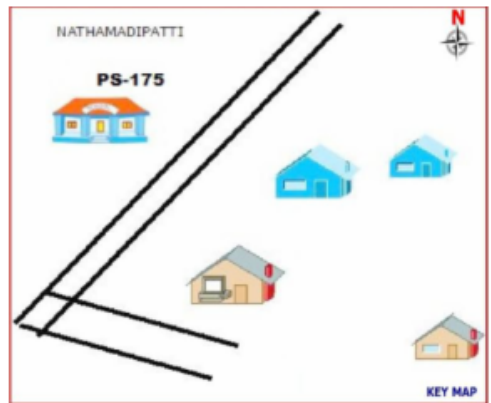

Google Map View

Polling Station Building Front View

Polling Station Front View

Cad View

Key MAP View

Minimum Basic Facility (Please)	Water	Ramp	Plug Points	Toilet	Health Care
	✓	✓	✓	✓	x

1	YZT1439835	பெயர் : ஜி. பிரவீன்ராஜ் தந்தை பெயர் : ஏ. இருதயம் வீட்டு எண் : 1/4 வயது : 27 பாலினம் : ஆண்	Photo is available	2	YZT2171452	பெயர் : பாரத் தாயின் பெயர் : சிவபாக்கியம் வீட்டு எண் : 1/70 வயது : 28 பாலினம் : ஆண்	Photo is available	3	YZT2259406	பெயர் : அர்புதா ஆன்ட்ரூஸ் தந்தை பெயர் : ஆரோக்கியா சாமி வீட்டு எண் : 2/4 வயது : 22 பாலினம் : ஆண்	Photo is available
4	YZT1989656	பெயர் : சிவகாமி கணவர் பெயர் : சரவணன் வீட்டு எண் : 2/87 வயது : 34 பாலினம் : பெண்	Photo is available	5	YZT2259380	பெயர் : விக்கென்ஷ் தந்தை பெயர் : துரை ராஜ் வீட்டு எண் : 2/88 வயது : 23 பாலினம் : ஆண்	Photo is available	6	YZT2100535	பெயர் : பத்மபுரீ ஷா கணவர் பெயர் : ஷா சாலமன் டேனியல் வீட்டு எண் : 2/139 வயது : 30 பாலினம் : பெண்	Photo is available
7	YZT2100980	பெயர் : ஷா ஜோசஃப் எரிரில தந்தை பெயர் : சூசை மாணிக்கம் வீட்டு எண் : 2/139 வயது : 23 பாலினம் : ஆண்	Photo is available	8	YZT2171486	பெயர் : ஜெரி தந்தை பெயர் : ராஜா வீட்டு எண் : 2/143-2 வயது : 31 பாலினம் : ஆண்	Photo is available	9	YZT2099141	பெயர் : நந்தினி தந்தை பெயர் : பழனிவேல் வீட்டு எண் : 2/150 வயது : 23 பாலினம் : பெண்	Photo is available
10	YZT1308147	பெயர் : கிருஷ்ணவேணி கணவர் பெயர் : ரெங்கசாமி வீட்டு எண் : 3-10 வயது : 35 பாலினம் : பெண்	Photo is available	11	YZT1974393	பெயர் : ஹெலன் அபித்தா தந்தை பெயர் : சவரிராஜ் வீட்டு எண் : 3/31 வயது : 24 பாலினம் : பெண்	Photo is available	12	KFS3853629	பெயர் : குழந்தைவேலு தந்தை பெயர் : கணேசன் வீட்டு எண் : 3-36 வயது : 41 பாலினம் : ஆண்	Photo is available
13	KFS3853645	பெயர் : ராஜேஷ் தந்தை பெயர் : கணேசன் வீட்டு எண் : 3-36 வயது : 39 பாலினம் : ஆண்	Photo is available	14	YZT1308154	பெயர் : முத்து சங்கரி கணவர் பெயர் : குழந்தைவேலு வீட்டு எண் : 3-36 வயது : 35 பாலினம் : பெண்	Photo is available	15	YZT1398874	பெயர் : மணிமேகலை கணவர் பெயர் : ராஜேஷ் வீட்டு எண் : 3/36 வயது : 34 பாலினம் : பெண்	Photo is available
16	YZT2431716	பெயர் : பிரின்சி பெ தந்தை பெயர் : பெஞ்சமின் வீட்டு எண் : 3/37 வயது : 20 பாலினம் : பெண்	Photo is available	17	YZT1746007	பெயர் : பெரியண்ணன் தந்தை பெயர் : குழந்தைவேலு வீட்டு எண் : 3-38 வயது : 76 பாலினம் : ஆண்	Photo is available	18	KFS5392089	பெயர் : வேம்பையா தந்தை பெயர் : பெரியண்ணன் வீட்டு எண் : 3-38 வயது : 51 பாலினம் : ஆண்	Photo is available
19	YZT0779926	பெயர் : சந்திரா கணவர் பெயர் : வேம்பையா வீட்டு எண் : 3-38 வயது : 44 பாலினம் : பெண்	Photo is available	20	YZT1976281	பெயர் : பாஸ்டின் தந்தை பெயர் : மரிய ஆரோக்கியம் வீட்டு எண் : 3/39 வயது : 69 பாலினம் : ஆண்	Photo is available	21	KFS2260081	பெயர் : ஆரோக்கியமேரி கணவர் பெயர் : பாஸ்டின் வீட்டு எண் : 3-39 வயது : 51 பாலினம் : பெண்	Photo is available
22	YZT0093369	பெயர் : மரியதாமஸ் தந்தை பெயர் : பாஸ்டின் வீட்டு எண் : 3-39 வயது : 36 பாலினம் : ஆண்	Photo is available	23	YZT1444660	பெயர் : பீ. ஜான் பால் பாஸ்டின் தந்தை பெயர் : ம. பாஸ்டின் வீட்டு எண் : 3/39 வயது : 27 பாலினம் : ஆண்	Photo is available	24	YZT1062330	பெயர் : ஜெனீப் மேரி கணவர் பெயர் : மரியதாமஸ் வீட்டு எண் : 3-39A வயது : 35 பாலினம் : பெண்	Photo is available
25	YZT0093955	பெயர் : மரியபுஷ்பம் கணவர் பெயர் : பக்கிரிசாமி வீட்டு எண் : 3-40 வயது : 69 பாலினம் : பெண்	Photo is available	26	KFS5521273	பெயர் : ராஜ் தந்தை பெயர் : மதலைமுத்து வீட்டு எண் : 3-40 வயது : 45 பாலினம் : ஆண்	Photo is available	27	YZT0298927	பெயர் : வளர்மதி கணவர் பெயர் : சகாயராஜ் வீட்டு எண் : 3-40 வயது : 44 பாலினம் : பெண்	Photo is available
28	YZT1990829	பெயர் : ஆரோன் ஜெபர்சன் தந்தை பெயர் : நெப்போலியன் வீட்டு எண் : 3/41 வயது : 24 பாலினம் : ஆண்	Photo is available	29	YZT2371649	பெயர் : அக் ஷயா கிரிஸ்டினா கணவர் பெயர் : நெப்போலியன் வீட்டு எண் : 3/41 வயது : 22 பாலினம் : பெண்	Photo is available	30	YZT1398833	பெயர் : வெர்ஜினியா கணவர் பெயர் : சிரிஸ்ராஜ் வீட்டு எண் : 3/42 வயது : 40 பாலினம் : பெண்	Photo is available