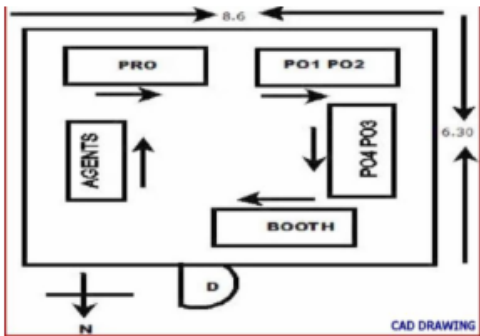

Google Map View

Polling Station Building Front View

Polling Station Front View

Cad View

Key MAP View

Minimum Basic Facility (Please)	Water	Ramp	Plug Points	Toilet	Health Care
	✓	✓	✓	✓	x

1	YJV0379164	பெயர் : ரேகா தந்தை பெயர்: பழனி வீட்டு எண் : 1/13ஏ வயது : 35 பாலினம் : பெண்	Photo is available	2	YZT0095059	பெயர் : ராஜலெட்சுமி கணவர் பெயர்: கனகம் வீட்டு எண் : 1-139-12 வயது : 71 பாலினம் : பெண்	Photo is available	3	YZT1399898	பெயர் : ராகுல்ராஜ் தந்தை பெயர்: முத்துதுரை வீட்டு எண் : 2/128 வயது : 25 பாலினம் : ஆண்	Photo is available
4	YZT1399872	பெயர் : அரோகியராஜ் தந்தை பெயர்: மரியாகுசை வீட்டு எண் : 3/24 வயது : 54 பாலினம் : ஆண்	Photo is available	5	KFS1734003	பெயர் : செல்வக்கண்ணு தந்தை பெயர்: பெரியசாமி வீட்டு எண் : 4 வயது : 81 பாலினம் : ஆண்	Photo is available	6	KFS3581626	பெயர் : செ ரேணுகா தேவி கணவர் பெயர்: செல்வக்கண்ணு வீட்டு எண் : 4 வயது : 57 பாலினம் : பெண்	Photo is available
7	YZT1239532	பெயர் : கனகவள்ளி கணவர் பெயர்: ரவீந்திரன் வீட்டு எண் : 4 வயது : 56 பாலினம் : பெண்	Photo is available	8	KFS3861606	பெயர் : இளங்கோ தந்தை பெயர்: முருகையன் வீட்டு எண் : 4-124 வயது : 70 பாலினம் : ஆண்	Photo is available	9	KFS3876190	பெயர் : திலகவதி கணவர் பெயர்: ராஜன் வீட்டு எண் : 4-124 வயது : 56 பாலினம் : பெண்	Photo is available
10	KFS3875663	பெயர் : ஆனந்தகுமார் தந்தை பெயர்: ராஜன் வீட்டு எண் : 4-124 வயது : 40 பாலினம் : ஆண்	Photo is available	11	KFS3861242	பெயர் : கலா கணவர் பெயர்: இளங்கோ வீட்டு எண் : 4-124-1 வயது : 60 பாலினம் : பெண்	Photo is available	12	KFS3856374	பெயர் : குழந்தைதேரசு கணவர் பெயர்: செபஸ்தியார் வீட்டு எண் : 4-124-2 வயது : 71 பாலினம் : பெண்	Photo is available
13	KFS3856382	பெயர் : ஆரோக்கியமேரி கணவர் பெயர்: அந்தோணியராஜ் வீட்டு எண் : 4-124-2 வயது : 60 பாலினம் : பெண்	Photo is available	14	KFS3858180	பெயர் : ராஜேந்திரன் தந்தை பெயர்: வேணுகோபால் வீட்டு எண் : 4-125-1 வயது : 68 பாலினம் : ஆண்	Photo is available	15	KFS3858214	பெயர் : தனலெட்சுமி கணவர் பெயர்: ராஜேந்திரன் வீட்டு எண் : 4-125-1 வயது : 56 பாலினம் : பெண்	Photo is available
S 16	YZT0994566	பெயர் : மாலதி தந்தை பெயர்: ராஜேந்திரன் வீட்டு எண் : 4-125-1 வயது : 31 பாலினம் : பெண்	Photo is available	17	YZT0095208	பெயர் : கமலவேணி கணவர் பெயர்: வேணுகோபால் வீட்டு எண் : 4-125-2 வயது : 90 பாலினம் : பெண்	Photo is available	18	YZT0300277	பெயர் : நீலாவதி கணவர் பெயர்: கணேசன் வீட்டு எண் : 4-125-2 வயது : 55 பாலினம் : பெண்	Photo is available
19	KFS3869740	பெயர் : சூரியமூர்த்தி தந்தை பெயர்: வேணுகோபால் வீட்டு எண் : 4-125-3 வயது : 70 பாலினம் : ஆண்	Photo is available	20	KFS3869732	பெயர் : மாலினி கணவர் பெயர்: சூரியமூர்த்தி வீட்டு எண் : 4-125-3 வயது : 62 பாலினம் : பெண்	Photo is available	21	YZT0300046	பெயர் : துரைராஜ் தந்தை பெயர்: சூரியமூர்த்தி வீட்டு எண் : 4-125-3 வயது : 36 பாலினம் : ஆண்	Photo is available
22	YZT0299883	பெயர் : பிருந்தா தந்தை பெயர்: சூரியமூர்த்தி வீட்டு எண் : 4-125-3 வயது : 36 பாலினம் : பெண்	Photo is available	23	YZT1751163	பெயர் : கோமதி கணவர் பெயர்: விஜயகுமார் வீட்டு எண் : 4-126 வயது : 61 பாலினம் : பெண்	Photo is available	24	KFS3864386	பெயர் : ரேகா தந்தை பெயர்: விஜயகுமார் வீட்டு எண் : 4-126 வயது : 39 பாலினம் : பெண்	Photo is available
25	YZT0923474	பெயர் : கிஷோர் குமார் தந்தை பெயர்: விஜய குமார் வீட்டு எண் : 4-126 வயது : 33 பாலினம் : ஆண்	Photo is available	26	KFS1220656	பெயர் : ஜேசுதாஸ் தந்தை பெயர்: ஆல்பர்ட் வீட்டு எண் : 4-126-1 வயது : 61 பாலினம் : ஆண்	Photo is available	27	KFS1220649	பெயர் : குணசீலி கணவர் பெயர்: ஜேசுதாஸ் வீட்டு எண் : 4-126-1 வயது : 56 பாலினம் : பெண்	Photo is available
28	YZT0300376	பெயர் : ஹெர்மிலிண்டா கரோலின் தந்தை பெயர்: ஜேசுதாஸ் வீட்டு எண் : 4-126-1 வயது : 34 பாலினம் : பெண்	Photo is available	29	YZT0095117	பெயர் : செளந்தரவள்ளி கணவர் பெயர்: துரைசாமி வீட்டு எண் : 4-126-2 வயது : 67 பாலினம் : பெண்	Photo is available	30	YZT0095190	பெயர் : செந்தில்குமார் தந்தை பெயர்: பழனிவேலாயுதம் வீட்டு எண் : 4-126-2 வயது : 54 பாலினம் : ஆண்	Photo is available