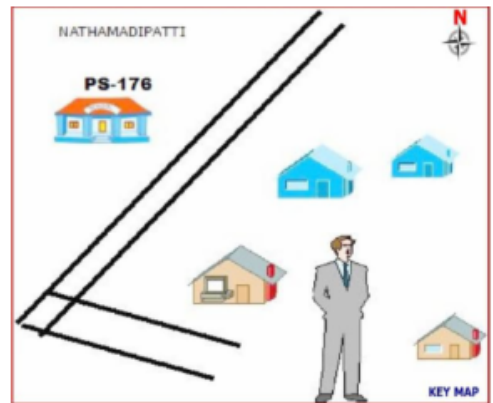

Google Map View

Polling Station Building Front View

Polling Station Front View

Cad View

Key MAP View

Minimum Basic Facility (Please)	Water	Ramp	Plug Points	Toilet	Health Care
	✓	✓	✓	✓	x

1	YJV0379164	பெயர் : ரேகா தந்தை பெயர்: பழனி வீட்டு எண் : 1/13ஏ வயது : 35 பாலினம் : பெண்	Photo is available	2	YZT0095059	பெயர் : ராஜலெட்சுமி கணவர் பெயர்: கனகம் வீட்டு எண் : 1-139-12 வயது : 71 பாலினம் : பெண்	Photo is available	3	YZT1399898	பெயர் : ராகுல்ராஜ் தந்தை பெயர்: முத்துதுரை வீட்டு எண் : 2/128 வயது : 25 பாலினம் : ஆண்	Photo is available
4	YZT1399872	பெயர் : அரோகியராஜ் தந்தை பெயர்: மரியாகுசை வீட்டு எண் : 3/24 வயது : 54 பாலினம் : ஆண்	Photo is available	5	KFS1734003	பெயர் : செல்வக்கண்ணு தந்தை பெயர்: பெரியசாமி வீட்டு எண் : 4 வயது : 81 பாலினம் : ஆண்	Photo is available	6	KFS3581626	பெயர் : செ ரேணுகா தேவி கணவர் பெயர்: செல்வக்கண்ணு வீட்டு எண் : 4 வயது : 57 பாலினம் : பெண்	Photo is available
7	YZT1239532	பெயர் : கனகவள்ளி கணவர் பெயர்: ரவீந்திரன் வீட்டு எண் : 4 வயது : 56 பாலினம் : பெண்	Photo is available	8	KFS3861606	பெயர் : இளங்கோ தந்தை பெயர்: முருகையன் வீட்டு எண் : 4-124 வயது : 70 பாலினம் : ஆண்	Photo is available	9	KFS3876190	பெயர் : திலகவதி கணவர் பெயர்: ராஜன் வீட்டு எண் : 4-124 வயது : 56 பாலினம் : பெண்	Photo is available
10	KFS3875663	பெயர் : ஆனந்தகுமார் தந்தை பெயர்: ராஜன் வீட்டு எண் : 4-124 வயது : 40 பாலினம் : ஆண்	Photo is available	11	KFS3861242	பெயர் : கலா கணவர் பெயர்: இளங்கோ வீட்டு எண் : 4-124-1 வயது : 60 பாலினம் : பெண்	Photo is available	12	KFS3856374	பெயர் : குழந்தைதேரசு கணவர் பெயர்: செபஸ்தியார் வீட்டு எண் : 4-124-2 வயது : 71 பாலினம் : பெண்	Photo is available
13	KFS3856382	பெயர் : ஆரோக்கியமேரி கணவர் பெயர்: அந்தோணியராஜ் வீட்டு எண் : 4-124-2 வயது : 60 பாலினம் : பெண்	Photo is available	14	KFS3858180	பெயர் : ராஜேந்திரன் தந்தை பெயர்: வேணுகோபால் வீட்டு எண் : 4-125-1 வயது : 68 பாலினம் : ஆண்	Photo is available	15	KFS3858214	பெயர் : தனலெட்சுமி கணவர் பெயர்: ராஜேந்திரன் வீட்டு எண் : 4-125-1 வயது : 56 பாலினம் : பெண்	Photo is available
S 16	YZT0994566	பெயர் : மாலதி தந்தை பெயர்: ராஜேந்திரன் வீட்டு எண் : 4-125-1 வயது : 31 பாலினம் : பெண்	Photo is available	17	YZT0095208	பெயர் : கமலவேணி கணவர் பெயர்: வேணுகோபால் வீட்டு எண் : 4-125-2 வயது : 90 பாலினம் : பெண்	Photo is available	18	YZT0300277	பெயர் : நீலாவதி கணவர் பெயர்: கணேசன் வீட்டு எண் : 4-125-2 வயது : 55 பாலினம் : பெண்	Photo is available
19	KFS3869740	பெயர் : சூரியமூர்த்தி தந்தை பெயர்: வேணுகோபால் வீட்டு எண் : 4-125-3 வயது : 70 பாலினம் : ஆண்	Photo is available	20	KFS3869732	பெயர் : மாலினி கணவர் பெயர்: சூரியமூர்த்தி வீட்டு எண் : 4-125-3 வயது : 62 பாலினம் : பெண்	Photo is available	21	YZT0300046	பெயர் : துரைராஜ் தந்தை பெயர்: சூரியமூர்த்தி வீட்டு எண் : 4-125-3 வயது : 36 பாலினம் : ஆண்	Photo is available
22	YZT0299883	பெயர் : பிருந்தா தந்தை பெயர்: சூரியமூர்த்தி வீட்டு எண் : 4-125-3 வயது : 36 பாலினம் : பெண்	Photo is available	23	YZT1751163	பெயர் : கோமதி கணவர் பெயர்: விஜயகுமார் வீட்டு எண் : 4-126 வயது : 61 பாலினம் : பெண்	Photo is available	24	KFS3864386	பெயர் : ரேகா தந்தை பெயர்: விஜயகுமார் வீட்டு எண் : 4-126 வயது : 39 பாலினம் : பெண்	Photo is available
25	YZT0923474	பெயர் : கிஷோர் குமார் தந்தை பெயர்: விஜய குமார் வீட்டு எண் : 4-126 வயது : 33 பாலினம் : ஆண்	Photo is available	26	KFS1220656	பெயர் : ஜேசுதாஸ் தந்தை பெயர்: ஆல்பர்ட் வீட்டு எண் : 4-126-1 வயது : 61 பாலினம் : ஆண்	Photo is available	27	KFS1220649	பெயர் : குணசீலி கணவர் பெயர்: ஜேசுதாஸ் வீட்டு எண் : 4-126-1 வயது : 56 பாலினம் : பெண்	Photo is available
28	YZT0300376	பெயர் : ஹெர்மிலிண்டா கரோலின் தந்தை பெயர்: ஜேசுதாஸ் வீட்டு எண் : 4-126-1 வயது : 34 பாலினம் : பெண்	Photo is available	29	YZT0095117	பெயர் : செளந்தரவள்ளி கணவர் பெயர்: துரைசாமி வீட்டு எண் : 4-126-2 வயது : 67 பாலினம் : பெண்	Photo is available	30	YZT0095190	பெயர் : செந்தில்குமார் தந்தை பெயர்: பழனிவேலாயுதம் வீட்டு எண் : 4-126-2 வயது : 54 பாலினம் : ஆண்	Photo is available