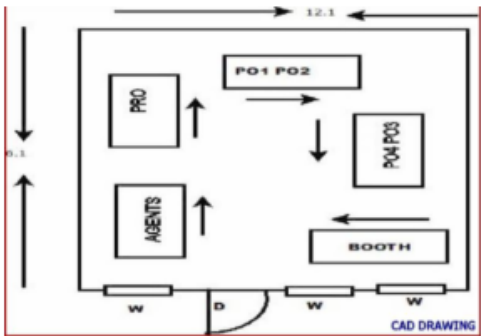

Google Map View

Polling Station Building Front View

Polling Station Front View

Cad View

Key MAP View

Minimum Basic Facility (Please)	Water	Ramp	Plug Points	Toilet	Health Care
	✓	✓	✓	✓	X

1	YZT2108280	பெயர் : ஜோஸ்பின் தெரசா கணவர் பெயர்: அந்தோனி மரிய ஜான்சன் வீட்டு எண் : 1/269 வயது : 44 பாலினம் : பெண்	Photo is available	2	YZT2043016	பெயர் : ஹெலன்சியா தந்தை பெயர்: மார்க்ஸ் வீட்டு எண் : 2/149 வயது : 33 பாலினம் : பெண்	Photo is available	3	YZT1239599	பெயர் : ஹசேன் ஷரிப் தந்தை பெயர்: மெகபூப் செரிப் வீட்டு எண் : 4 வயது : 52 பாலினம் : ஆண்	Photo is available
4	YZT2050276	பெயர் : மேரி ஷில்பா தந்தை பெயர்: இக்நஸ் வீட்டு எண் : 4/49 வயது : 24 பாலினம் : பெண்	Photo is available	5	KFS2220358	பெயர் : ஆரோக்கியமார்க்கஸ் தந்தை பெயர்: ஜார்ஜ் வீட்டு எண் : 4-53-1A வயது : 47 பாலினம் : ஆண்	Photo is available	6	YZT1339118	பெயர் : சிபியா தந்தை பெயர்: யோவான் வீட்டு எண் : 4-73-1 வயது : 33 பாலினம் : பெண்	Photo is available
7	YZT1334846	பெயர் : ஹேமா தந்தை பெயர்: தவச்செல்வம் வீட்டு எண் : 4-100 வயது : 27 பாலினம் : பெண்	Photo is available	8	KFS3868635	பெயர் : கலைச்செல்வி கணவர் பெயர்: ஜேசுதாஸ் வீட்டு எண் : 4/164 வயது : 68 பாலினம் : பெண்	Photo is available	9	YZT0094383	பெயர் : ஜானி ஆப்ரகாம் தந்தை பெயர்: ஜேசுதாஸ் வீட்டு எண் : 4/164 வயது : 36 பாலினம் : ஆண்	Photo is available
10	KFS3878477	பெயர் : ஜான்ரெக்ஸ் தந்தை பெயர்: பழனிவேல் வீட்டு எண் : 4/238 வயது : 56 பாலினம் : ஆண்	Photo is available	11	KFS3875945	பெயர் : பமீலா கணவர் பெயர்: ஜான்ரெக்ஸ் வீட்டு எண் : 4/238 வயது : 54 பாலினம் : பெண்	Photo is available	12	YZT1385202	பெயர் : இனிகோ டயனா தந்தை பெயர்: ஜான் ரெக்ஸ் வீட்டு எண் : 4/238 வயது : 28 பாலினம் : பெண்	Photo is available
13	YZT2108074	பெயர் : ஜோஸ்பின் தெரசா கணவர் பெயர்: அந்தோனி மரியா ஜான்சன் வீட்டு எண் : 4/269 வயது : 44 பாலினம் : பெண்	Photo is available	14	YZT1100973	பெயர் : ஜெயலெட்சுமி கேசவன் கணவர் பெயர்: கேசவன் வீட்டு எண் : 4-271 வயது : 72 பாலினம் : பெண்	Photo is available	15	YZT0300111	பெயர் : மஞ்சளா தாயின் பெயர்: ஜெயலெட்சுமி வீட்டு எண் : 4-271 வயது : 42 பாலினம் : பெண்	Photo is available
16	YZT0300103	பெயர் : கிருத்திகா தாயின் பெயர்: ஜெயலெட்சுமி வீட்டு எண் : 4-271 வயது : 40 பாலினம் : பெண்	Photo is available	17	YZT1751742	பெயர் : ரவீந்தரன் தந்தை பெயர்: மாதவன் வீட்டு எண் : 4-272 வயது : 70 பாலினம் : ஆண்	Photo is available	18	YZT1986538	பெயர் : ஹேமலதா தந்தை பெயர்: சுதேவன் வீட்டு எண் : 4/272 வயது : 66 பாலினம் : பெண்	Photo is available
19	YZT1751759	பெயர் : உஷா கணவர் பெயர்: ரவீந்தரன் வீட்டு எண் : 4-272 வயது : 63 பாலினம் : பெண்	Photo is available	20	KFS3851649	பெயர் : ஷாரா தந்தை பெயர்: ரவீந்தரன் வீட்டு எண் : 4-272 வயது : 40 பாலினம் : பெண்	Photo is available	21	KFS3851656	பெயர் : ராகேஷ் தந்தை பெயர்: ரவீந்தரன் வீட்டு எண் : 4-272 வயது : 39 பாலினம் : ஆண்	Photo is available
22	KFS2220374	பெயர் : சகாயஜெஸ்டின் தந்தை பெயர்: ஜார்ஜ் வீட்டு எண் : 4/273 வயது : 47 பாலினம் : ஆண்	Photo is available	23	YZT0495440	பெயர் : ஆல்வின்லியோ தந்தை பெயர்: ஜார்ஜ் வீட்டு எண் : 4-273 வயது : 35 பாலினம் : ஆண்	Photo is available	24	YZT1751767	பெயர் : ஜார்ஜ் தந்தை பெயர்: அந்தோனிதாஸ் வீட்டு எண் : 4-273-1 வயது : 79 பாலினம் : ஆண்	Photo is available
25	YZT1374032	பெயர் : சிபியா யோ கணவர் பெயர்: ஆல்வின் லியோ ஜார்ஜ் வீட்டு எண் : 4/273-1 வயது : 33 பாலினம் : பெண்	Photo is available	26	KFS1212349	பெயர் : வசந்தி கணவர் பெயர்: குமார் வீட்டு எண் : 4-274 வயது : 60 பாலினம் : பெண்	Photo is available	27	YZT1751775	பெயர் : எமிலி தந்தை பெயர்: ஜோசப் வீட்டு எண் : 4-275 வயது : 61 பாலினம் : பெண்	Photo is available
28	YZT1277334	பெயர் : கிறிஸ்டோபர் தந்தை பெயர்: தர்மராஜ் வீட்டு எண் : 4-275 வயது : 30 பாலினம் : ஆண்	Photo is available	29	YZT1324755	பெயர் : ஜோசாசன் தந்தை பெயர்: தர்மராஜ் வீட்டு எண் : 4-275 வயது : 27 பாலினம் : ஆண்	Photo is available	30	KFS1343797	பெயர் : தர்மராஜ் தந்தை பெயர்: ஜோசப் வீட்டு எண் : 4-275-1 வயது : 58 பாலினம் : ஆண்	Photo is available