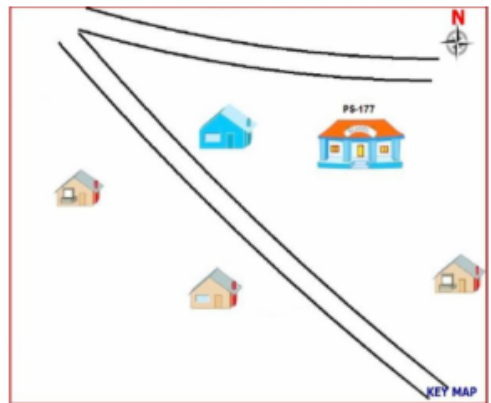

Google Map View

Polling Station Building Front View

Polling Station Front View

Cad View

Key MAP View

Minimum Basic Facility (Please)	Water	Ramp	Plug Points	Toilet	Health Care
	✓	✓	✓	✓	X

1	YZT2108280	பெயர் : ஜோஸ்பின் தெரசா கணவர் பெயர்: அந்தோனி மரிய ஜான்சன் வீட்டு எண் : 1/269 வயது : 44 பாலினம் : பெண்	Photo is available	2	YZT2043016	பெயர் : ஹெலன்சியா தந்தை பெயர்: மார்க்ஸ் வீட்டு எண் : 2/149 வயது : 33 பாலினம் : பெண்	Photo is available	3	YZT1239599	பெயர் : ஹசேன் ஷரிப் தந்தை பெயர்: மெகபூப் செரிப் வீட்டு எண் : 4 வயது : 52 பாலினம் : ஆண்	Photo is available
4	YZT2050276	பெயர் : மேரி ஷில்பா தந்தை பெயர்: இக்நஸ் வீட்டு எண் : 4/49 வயது : 24 பாலினம் : பெண்	Photo is available	5	KFS2220358	பெயர் : ஆரோக்கியமார்க்கஸ் தந்தை பெயர்: ஜார்ஜ் வீட்டு எண் : 4-53-1A வயது : 47 பாலினம் : ஆண்	Photo is available	6	YZT1339118	பெயர் : சிபியா தந்தை பெயர்: யோவான் வீட்டு எண் : 4-73-1 வயது : 33 பாலினம் : பெண்	Photo is available
7	YZT1334846	பெயர் : ஹேமா தந்தை பெயர்: தவச்செல்வம் வீட்டு எண் : 4-100 வயது : 27 பாலினம் : பெண்	Photo is available	8	KFS3868635	பெயர் : கலைச்செல்வி கணவர் பெயர்: ஜேசுதாஸ் வீட்டு எண் : 4/164 வயது : 68 பாலினம் : பெண்	Photo is available	9	YZT0094383	பெயர் : ஜானி ஆப்ரகாம் தந்தை பெயர்: ஜேசுதாஸ் வீட்டு எண் : 4/164 வயது : 36 பாலினம் : ஆண்	Photo is available
10	KFS3878477	பெயர் : ஜான்ரெக்ஸ் தந்தை பெயர்: பழனிவேல் வீட்டு எண் : 4/238 வயது : 56 பாலினம் : ஆண்	Photo is available	11	KFS3875945	பெயர் : பமீலா கணவர் பெயர்: ஜான்ரெக்ஸ் வீட்டு எண் : 4/238 வயது : 54 பாலினம் : பெண்	Photo is available	12	YZT1385202	பெயர் : இனிகோ டயனா தந்தை பெயர்: ஜான் ரெக்ஸ் வீட்டு எண் : 4/238 வயது : 28 பாலினம் : பெண்	Photo is available
13	YZT2108074	பெயர் : ஜோஸ்பின் தெரசா கணவர் பெயர்: அந்தோனி மரியா ஜான்சன் வீட்டு எண் : 4/269 வயது : 44 பாலினம் : பெண்	Photo is available	14	YZT1100973	பெயர் : ஜெயலெட்சுமி கேசவன் கணவர் பெயர்: கேசவன் வீட்டு எண் : 4-271 வயது : 72 பாலினம் : பெண்	Photo is available	15	YZT0300111	பெயர் : மஞ்சளா தாயின் பெயர்: ஜெயலெட்சுமி வீட்டு எண் : 4-271 வயது : 42 பாலினம் : பெண்	Photo is available
16	YZT0300103	பெயர் : கிருத்திகா தாயின் பெயர்: ஜெயலெட்சுமி வீட்டு எண் : 4-271 வயது : 40 பாலினம் : பெண்	Photo is available	17	YZT1751742	பெயர் : ரவீந்தரன் தந்தை பெயர்: மாதவன் வீட்டு எண் : 4-272 வயது : 70 பாலினம் : ஆண்	Photo is available	18	YZT1986538	பெயர் : ஹேமலதா தந்தை பெயர்: சுதேவன் வீட்டு எண் : 4/272 வயது : 66 பாலினம் : பெண்	Photo is available
19	YZT1751759	பெயர் : உஷா கணவர் பெயர்: ரவீந்தரன் வீட்டு எண் : 4-272 வயது : 63 பாலினம் : பெண்	Photo is available	20	KFS3851649	பெயர் : ஷாரா தந்தை பெயர்: ரவீந்தரன் வீட்டு எண் : 4-272 வயது : 40 பாலினம் : பெண்	Photo is available	21	KFS3851656	பெயர் : ராகேஷ் தந்தை பெயர்: ரவீந்தரன் வீட்டு எண் : 4-272 வயது : 39 பாலினம் : ஆண்	Photo is available
22	KFS2220374	பெயர் : சகாயஜெஸ்டின் தந்தை பெயர்: ஜார்ஜ் வீட்டு எண் : 4/273 வயது : 47 பாலினம் : ஆண்	Photo is available	23	YZT0495440	பெயர் : ஆல்வின்லியோ தந்தை பெயர்: ஜார்ஜ் வீட்டு எண் : 4-273 வயது : 35 பாலினம் : ஆண்	Photo is available	24	YZT1751767	பெயர் : ஜார்ஜ் தந்தை பெயர்: அந்தோனிதாஸ் வீட்டு எண் : 4-273-1 வயது : 79 பாலினம் : ஆண்	Photo is available
25	YZT1374032	பெயர் : சிபியா யோ கணவர் பெயர்: ஆல்வின் லியோ ஜார்ஜ் வீட்டு எண் : 4/273-1 வயது : 33 பாலினம் : பெண்	Photo is available	26	KFS1212349	பெயர் : வசந்தி கணவர் பெயர்: குமார் வீட்டு எண் : 4-274 வயது : 60 பாலினம் : பெண்	Photo is available	27	YZT1751775	பெயர் : எமிலி தந்தை பெயர்: ஜோசப் வீட்டு எண் : 4-275 வயது : 61 பாலினம் : பெண்	Photo is available
28	YZT1277334	பெயர் : கிறிஸ்டோபர் தந்தை பெயர்: தர்மராஜ் வீட்டு எண் : 4-275 வயது : 30 பாலினம் : ஆண்	Photo is available	29	YZT1324755	பெயர் : ஜோசாசன் தந்தை பெயர்: தர்மராஜ் வீட்டு எண் : 4-275 வயது : 27 பாலினம் : ஆண்	Photo is available	30	KFS1343797	பெயர் : தர்மராஜ் தந்தை பெயர்: ஜோசப் வீட்டு எண் : 4-275-1 வயது : 58 பாலினம் : ஆண்	Photo is available