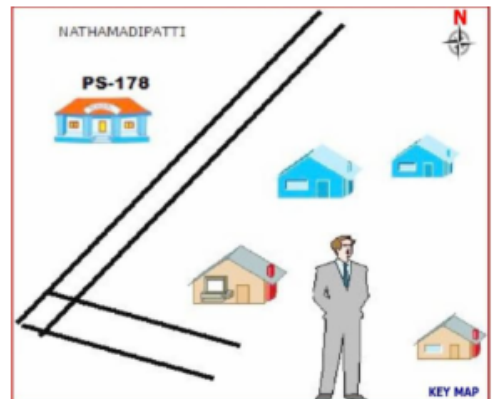

Google Map View

Polling Station Building Front View

Polling Station Front View

Cad View

Key MAP View

சட்டமன்றத் தொகுதியின் எண் மற்றும் பெயர் : 142-திருவெறும்பூர் பிரிவு எண் மற்றும் பெயர் 1-கீழ்க்குறிச்சி (வ.கி.) மற்றும் (ஊ), வார்டு 11 அமுல் நகர்