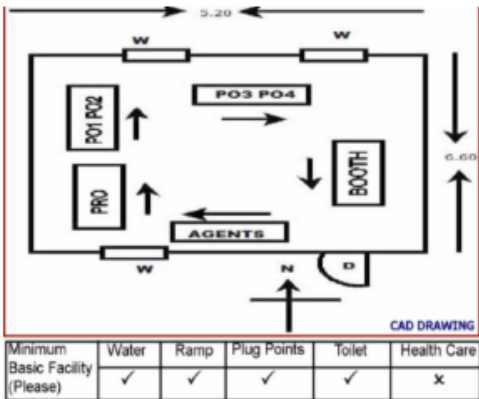

Google Map View

Polling Station Building Front View

Polling Station Front View

Cad View

Key MAP View

சட்டமன்றத் தொகுதியின் எண் மற்றும் பெயர் : 142-திருவெறும்பூர் பிரிவு எண் மற்றும் பெயர் 1-கீழ்க்குறிச்சி (வ.கி.) மற்றும் (ஊ), வார்டு 11 அமுல் நகர்