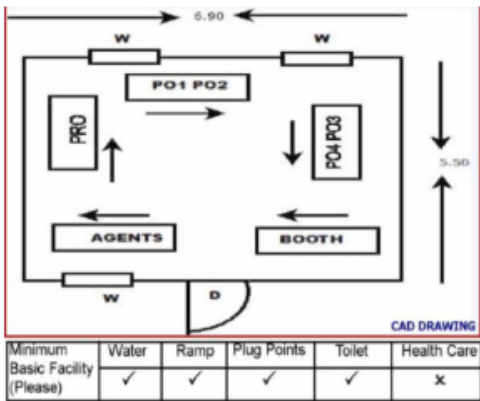

Google Map View

Polling Station Building Front View

Polling Station Front View

Cad View

Key MAP View

1 பெயர் : ராமாமிர்தம் கணவர் பெயர் : தனுஷ்கோடி வீட்டு எண் : 2 வயது : 62 பாலினம் : பெண் Photo is available	YZT0003814	S 2 பெயர் : மல்லிகா கணவர் பெயர் : மலராஜ் வீட்டு எண் : 2-24 வயது : 63 பாலினம் : பெண் Photo is available	YZT1560531	3 பெயர் : ஜெயக்குமார் தந்தை பெயர் : ஜோதிவேல் வீட்டு எண் : 2-24 வயது : 36 பாலினம் : ஆண் Photo is available	YZT0532093
S 4 பெயர் : நளின்குமார் தந்தை பெயர் : மலராஜ் வீட்டு எண் : 2-24 வயது : 32 பாலினம் : ஆண் Photo is available	YZT0969345	5 பெயர் : ஹரிஹரன் தந்தை பெயர் : கணேஷ் வீட்டு எண் : 2-31 வயது : 37 பாலினம் : ஆண் Photo is available	YZT0003293	6 பெயர் : கலா கணவர் பெயர் : பாலசந்திரன் வீட்டு எண் : 2-32 வயது : 42 பாலினம் : பெண் Photo is available	YZT1560549
7 பெயர் : செளந்தரராஜன் தந்தை பெயர் : கணேசன் வீட்டு எண் : 2-35 வயது : 59 பாலினம் : ஆண் Photo is available	YZT0003715	8 பெயர் : திலகவதி கணவர் பெயர் : செளந்திரராஜன் வீட்டு எண் : 2-35 வயது : 52 பாலினம் : பெண் Photo is available	YZT0003780	9 பெயர் : கண்ணுசாமி தந்தை பெயர் : நல்லு வீட்டு எண் : 2-46 வயது : 49 பாலினம் : ஆண் Photo is available	YZT0003798
10 பெயர் : சுரேஷ் தந்தை பெயர் : சின்னசாமி வீட்டு எண் : 2-48 வயது : 34 பாலினம் : ஆண் Photo is available	YZT0532150	11 பெயர் : சந்திரமோகன் தந்தை பெயர் : சேகரன் வீட்டு எண் : 2-54 வயது : 48 பாலினம் : ஆண் Photo is available	YZT0003772	12 பெயர் : தனலெட்சுமி தந்தை பெயர் : சேகரன் வீட்டு எண் : 2-54 வயது : 41 பாலினம் : பெண் Photo is available	YZT0003251
13 பெயர் : பிரபு தந்தை பெயர் : சேகரன் வீட்டு எண் : 2-54 வயது : 39 பாலினம் : ஆண் Photo is available	YZT0003269	14 பெயர் : அபிநயா கணவர் பெயர் : சிவகுமார் வீட்டு எண் : 2-57 வயது : 32 பாலினம் : பெண் Photo is available	YZT0707745	15 பெயர் : பாஞ்சாலி கணவர் பெயர் : காசி வீட்டு எண் : 2-60 வயது : 73 பாலினம் : பெண் Photo is available	YZT0003707
16 பெயர் : கனகராஜ் தந்தை பெயர் : காசி வீட்டு எண் : 2-60 வயது : 44 பாலினம் : ஆண் Photo is available	YZT0003806	17 பெயர் : சுப்பிரமணி தந்தை பெயர் : காசி வீட்டு எண் : 2-60 வயது : 43 பாலினம் : ஆண் Photo is available	YZT0003699	18 பெயர் : செல்வகணபதி தந்தை பெயர் : காசி வீட்டு எண் : 2-60 வயது : 39 பாலினம் : ஆண் Photo is available	YZT0003301
19 பெயர் : கணேசன் தந்தை பெயர் : ராஜமாணிக்கம் வீட்டு எண் : 2-61 வயது : 72 பாலினம் : ஆண் Photo is available	YZT0853002	20 பெயர் : சுபா தந்தை பெயர் : கணேசன் வீட்டு எண் : 2-61 வயது : 42 பாலினம் : பெண் Photo is available	YZT0853143	21 பெயர் : முருகானந்தம் தந்தை பெயர் : கலியன் வீட்டு எண் : 2-61 வயது : 36 பாலினம் : ஆண் Photo is available	YZT1128529
22 பெயர் : அன்புரோஸ் கென்னடி தந்தை பெயர் : ஆப்ரகாம் வீட்டு எண் : 2-83A வயது : 59 பாலினம் : ஆண் Photo is available	YZT0707547	23 பெயர் : செலின்மேரி கணவர் பெயர் : அன்புரோஸ் கென்னடி வீட்டு எண் : 2-83A வயது : 52 பாலினம் : பெண் Photo is available	YZT0707612	24 பெயர் : திவ்யா தந்தை பெயர் : சக்திவேல் வீட்டு எண் : 2-268 வயது : 29 பாலினம் : பெண் Photo is available	YZT1305168
25 பெயர் : மணிமேகலை தந்தை பெயர் : பெரியசாமி வீட்டு எண் : 3-22 வயது : 28 பாலினம் : பெண் Photo is available	YZT1217124	26 பெயர் : சுகன்யா கணவர் பெயர் : சந்திரன் வீட்டு எண் : 3/28 வயது : 35 பாலினம் : பெண் Photo is available	YZT2074656	27 பெயர் : கேத்ரின் தந்தை பெயர் : பிலவேந்திரன் வீட்டு எண் : 3-161A வயது : 28 பாலினம் : பெண் Photo is available	YZT1217140
28 பெயர் : இவாகுசலின் அக்லிலியா தாயின் பெயர் : லூசியா மேரி வீட்டு எண் : 3/161-ஏ வயது : 24 பாலினம் : பெண் Photo is available	YZT2054187	29 பெயர் : ரம்யா கணவர் பெயர் : தமிழ்செல்வன் வீட்டு எண் : 3-162 வயது : 39 பாலினம் : பெண் Photo is available	YZT0412973	30 பெயர் : சில்லின் ஜோஸ் தாயின் பெயர் : அபிலேகமேர் வீட்டு எண் : 3/174 வயது : 25 பாலினம் : ஆண் Photo is available	YZT1994227