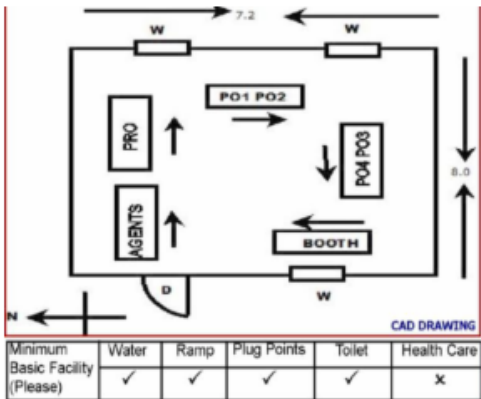

Google Map View

Polling Station Building Front View

Polling Station Front View

Cad View

Key MAP View

1 பெயர் : மோனிஷா தந்தை பெயர் : மனோகரன் வீட்டு எண் : 0 வயது : 24 பாலினம் : பெண் Photo is available	YZT2320547	2 பெயர் : முத்துசாமி தந்தை பெயர் : மருதமுத்து வீட்டு எண் : 1 வயது : 71 பாலினம் : ஆண் Photo is available	YZT1064781	3 பெயர் : ஜார்ஜ் தந்தை பெயர் : ஜான் பீட்டர் வீட்டு எண் : 1/6 வயது : 25 பாலினம் : பெண் Photo is available	YZT1431865
4 பெயர் : ராஜாசெல்வம் தந்தை பெயர் : அந்தோனி சாமி வீட்டு எண் : 1ஏ (4) வயது : 44 பாலினம் : ஆண் Photo is available	YZT1392190	5 பெயர் : முகமது யாசின் தந்தை பெயர் : முகமது இப்ரஹீம் வீட்டு எண் : 1C வயது : 52 பாலினம் : ஆண் Photo is available	YZT1064922	6 பெயர் : மகதாபேகம் கணவர் பெயர் : முகமதுயாசின் வீட்டு எண் : 1C வயது : 52 பாலினம் : பெண் Photo is available	YZT1065119
7 பெயர் : சை சையத் அஸ்ஸுதீன் தந்தை பெயர் : சையத் தாஜீதீன் வீட்டு எண் : 1சி/4 வயது : 71 பாலினம் : ஆண் Photo is available	KFS3699121	8 பெயர் : கிதியோன் தந்தை பெயர் : செல்வகுமார் வீட்டு எண் : 1எஃப் வயது : 22 பாலினம் : ஆண் Photo is available	YZT2318681	9 பெயர் : ஜீவியட் செபாஸ்டிணா தந்தை பெயர் : ஜான் வீட்டு எண் : 1g வயது : 40 பாலினம் : பெண் Photo is available	YZT0631648
10 பெயர் : பரமேஸ்வரி கணவர் பெயர் : ராஜேந்திரன் வீட்டு எண் : 2 வயது : 66 பாலினம் : பெண் Photo is available	KFS1738475	11 பெயர் : ரெங்கசாமி தந்தை பெயர் : தர்மலிங்கம் வீட்டு எண் : 2 வயது : 55 பாலினம் : ஆண் Photo is available	YZT1064757	12 பெயர் : வினோத்குமார் தந்தை பெயர் : ராஜேந்திரன் வீட்டு எண் : 2 வயது : 39 பாலினம் : ஆண் Photo is available	KFS3793429
13 பெயர் : செல்வேந்திரன் தந்தை பெயர் : ராமைய்யா வீட்டு எண் : 2 வயது : 35 பாலினம் : ஆண் Photo is available	YZT0783365	14 பெயர் : மனோஜ் தந்தை பெயர் : பாபுராஜ் வீட்டு எண் : 2 வயது : 32 பாலினம் : ஆண் Photo is available	YZT0783100	15 பெயர் : அகிலா ஸ்ரீ தந்தை பெயர் : நாகராஜன் வீட்டு எண் : 2-1b வயது : 28 பாலினம் : பெண் Photo is available	YZT1188747
16 பெயர் : ராமசாமி தந்தை பெயர் : தர்மலிங்கம் வீட்டு எண் : 2B வயது : 52 பாலினம் : ஆண் Photo is available	YZT1118546	17 பெயர் : முருகம்பாள் கணவர் பெயர் : ராமசாமி வீட்டு எண் : 2B வயது : 41 பாலினம் : பெண் Photo is available	YZT1118504	18 பெயர் : லெனின் காட்சன் பு தந்தை பெயர் : புஷ்பராஜ் வீட்டு எண் : 2e2 வயது : 24 பாலினம் : ஆண் Photo is available	YZT2012854
19 பெயர் : சைனிவிசியா தந்தை பெயர் : புஷ்பராஜ் வீட்டு எண் : 2e/3 வயது : 26 பாலினம் : பெண் Photo is available	YZT2151975	20 பெயர் : மரியஜெகநாதன் தந்தை பெயர் : ரெத்தினம் வீட்டு எண் : 3 வயது : 80 பாலினம் : ஆண் Photo is available	YZT1823996	21 பெயர் : பியூலா உத்திரமேரி கணவர் பெயர் : மரியஜெகநாதன் வீட்டு எண் : 3 வயது : 70 பாலினம் : பெண் Photo is available	YZT1824002
22 பெயர் : நிர்மல் உஷா தந்தை பெயர் : மரியஜெகநாதன் வீட்டு எண் : 3 வயது : 51 பாலினம் : பெண் Photo is available	YZT1824010	23 பெயர் : ரவி தந்தை பெயர் : மணி வீட்டு எண் : 3 வயது : 50 பாலினம் : ஆண் Photo is available	YZT1824028	24 பெயர் : ஷீலா அமலோற்பவம் தந்தை பெயர் : மரியஜெகநாதன் வீட்டு எண் : 3 வயது : 50 பாலினம் : பெண் Photo is available	KFS1390707
25 பெயர் : சுரேஷ் நானரெத்தினம் தந்தை பெயர் : மரியஜெகநாதன் வீட்டு எண் : 3 வயது : 48 பாலினம் : ஆண் Photo is available	KFS1737519	26 பெயர் : ராதிகா கணவர் பெயர் : சுரேஷ் நானரெத்தினம் வீட்டு எண் : 3 வயது : 47 பாலினம் : பெண் Photo is available	YZT0448274	27 பெயர் : பாப்பா கணவர் பெயர் : ஜேஸ் டீனராஜ் வீட்டு எண் : 3 வயது : 41 பாலினம் : பெண் Photo is available	YZT1064773
28 பெயர் : ஷீரின் தந்தை பெயர் : முஹம்மது கௌஸ் வீட்டு எண் : 3 வயது : 27 பாலினம் : பெண் Photo is available	YZT1431790	29 பெயர் : மரிய அந்தோனி ராஜ் தந்தை பெயர் : மரியதாஸ் வீட்டு எண் : 3a வயது : 51 பாலினம் : ஆண் Photo is available	YZT0926584	30 பெயர் : மொமலா பேகம் கணவர் பெயர் : சையத் அஸ்ஸுதீன் வீட்டு எண் : 4 வயது : 59 பாலினம் : பெண் Photo is available	KFS3696572