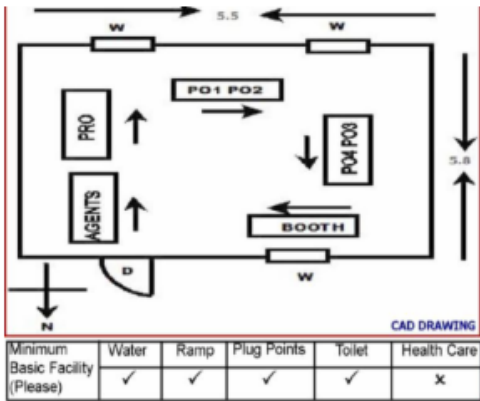

Google Map View

Polling Station Building Front View

Polling Station Front View

Cad View

Key MAP View

1	KFS1203371	பெயர் : நாகராஜன் தந்தை பெயர்: மாரிமுத்து வீட்டு எண் : 1 வயது : 64 பாலினம் : ஆண்	Photo is available	2	YZT0100404	பெயர் : மமஞ்சனா கணவர் பெயர்: கருணாகரன் வீட்டு எண் : 1 வயது : 52 பாலினம் : பெண்	Photo is available	3	KFS3777547	பெயர் : பாலாமணி கணவர் பெயர்: நாகராஜன் வீட்டு எண் : 1 வயது : 45 பாலினம் : பெண்	Photo is available
4	YZT1141639	பெயர் : ரவிசந்திரன் தந்தை பெயர்: பழனிச்சாமி வீட்டு எண் : 1 வயது : 44 பாலினம் : ஆண்	Photo is available	5	YZT1141621	பெயர் : சண்முகசுந்தரம் தந்தை பெயர்: மாரியப்பன் வீட்டு எண் : 1 வயது : 39 பாலினம் : ஆண்	Photo is available	6	YZT1483239	பெயர் : ஸ்ரீவித்யா கணவர் பெயர்: பிரபாகரன் வீட்டு எண் : 1 வயது : 38 பாலினம் : பெண்	Photo is available
7	YZT0786111	பெயர் : சங்கீதா கங்கா தந்தை பெயர்: வாசுராஜ் வீட்டு எண் : 1 வயது : 31 பாலினம் : பெண்	Photo is available	8	YZT2026755	பெயர் : நிவேதா நா தந்தை பெயர்: நாகராஜன் வீட்டு எண் : 1 வயது : 25 பாலினம் : பெண்	Photo is available	9	YZT2231132	பெயர் : சினேகா தந்தை பெயர்: மோகன் வீட்டு எண் : 1 வயது : 22 பாலினம் : பெண்	Photo is available
10	YZT2234938	பெயர் : செல்வக்குமார் ச தந்தை பெயர்: சண்முகவேல் வீட்டு எண் : 1 வயது : 21 பாலினம் : ஆண்	Photo is available	11	KFS3778735	பெயர் : கருணாகரன் தந்தை பெயர்: ராதாகிருஷ்ணன் வீட்டு எண் : 1-1 வயது : 53 பாலினம் : ஆண்	Photo is available	12	KFS5492863	பெயர் : மல்லிகா கணவர் பெயர்: மோகன் வீட்டு எண் : 1-2 வயது : 55 பாலினம் : பெண்	Photo is available
13	YZT1766757	பெயர் : வசந்தி கணவர் பெயர்: வாசுராஜ் வீட்டு எண் : 1-3 வயது : 61 பாலினம் : பெண்	Photo is available	14	YZT0250555	பெயர் : சண்முகம் தந்தை பெயர்: ஆறுமுகம் வீட்டு எண் : 1-3 வயது : 61 பாலினம் : ஆண்	Photo is available	15	YZT2094340	பெயர் : ஏந். மணிகண்டன் தந்தை பெயர்: ஏந். நடராஜன் வீட்டு எண் : 1/3 வயது : 42 பாலினம் : ஆண்	Photo is available
16	YZT2106177	பெயர் : ம. லட்சுமி கணவர் பெயர்: ஏந். மணிகண்டன் வீட்டு எண் : 1/3 வயது : 40 பாலினம் : பெண்	Photo is available	17	YZT1412220	பெயர் : அ தமிழ் செல்வி கணவர் பெயர்: அன்பழகன் வீட்டு எண் : 1/49 வயது : 51 பாலினம் : பெண்	Photo is available	18	YZT1412188	பெயர் : அ பிரியதர்ஷினி தந்தை பெயர்: அன்பழகன் வீட்டு எண் : 1/49 வயது : 27 பாலினம் : பெண்	Photo is available
19	YZT1766765	பெயர் : கனகரத்தினம் தந்தை பெயர்: மாணிக்கம் வீட்டு எண் : 2 வயது : 66 பாலினம் : ஆண்	Photo is available	20	YZT1766773	பெயர் : பவாணி கணவர் பெயர்: கனகரத்தினம் வீட்டு எண் : 2 வயது : 59 பாலினம் : பெண்	Photo is available	21	KFS5225156	பெயர் : ரவீந்திரன் தந்தை பெயர்: கனகரத்தினம் வீட்டு எண் : 2 வயது : 39 பாலினம் : ஆண்	Photo is available
22	YZT0250472	பெயர் : விக்கனேஷ் தந்தை பெயர்: கனகரத்தினம் வீட்டு எண் : 2 வயது : 34 பாலினம் : ஆண்	Photo is available	23	YZT1490457	பெயர் : ஹேமசந்திரிகா கணவர் பெயர்: ரவிந்திரன் வீட்டு எண் : 02 வயது : 33 பாலினம் : பெண்	Photo is available	24	YZT2094498	பெயர் : பி. ஏ பெருமாள் தந்தை பெயர்: ஏஸ். பரமசிவம் வீட்டு எண் : 2 வயது : 28 பாலினம் : ஆண்	Photo is available
25	YZT0928101	பெயர் : ஹேமலதா கணவர் பெயர்: லெட்சுமி காந்தன் வீட்டு எண் : 3 வயது : 36 பாலினம் : பெண்	Photo is available	26	YZT2076651	பெயர் : தியாகராஜன் தந்தை பெயர்: அங்கமுத்து வீட்டு எண் : 3/195 வயது : 47 பாலினம் : ஆண்	Photo is available	27	YZT1468099	பெயர் : சுதர்சன் தந்தை பெயர்: சம்பத் வீட்டு எண் : 3/294 வயது : 30 பாலினம் : பெண்	Photo is available
28	YZT1766781	பெயர் : லோகநாதன் தந்தை பெயர்: மாணிக்கம் வீட்டு எண் : 4 வயது : 72 பாலினம் : ஆண்	Photo is available	29	YZT1766799	பெயர் : மணிமேகலை கணவர் பெயர்: லோகநாதன் வீட்டு எண் : 4 வயது : 63 பாலினம் : பெண்	Photo is available	30	YZT2192359	பெயர் : விக்கனேஷ் தந்தை பெயர்: ரமேஷ் வீட்டு எண் : 5/7 வயது : 22 பாலினம் : ஆண்	Photo is available