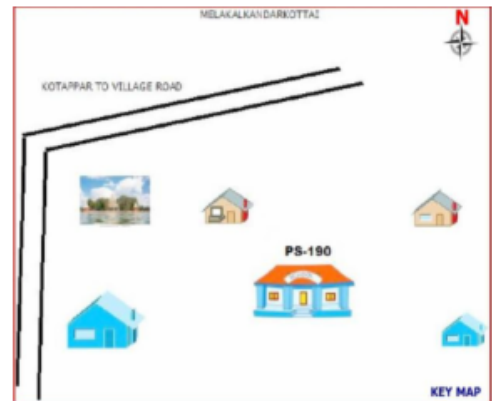

Cad View

Key MAP View