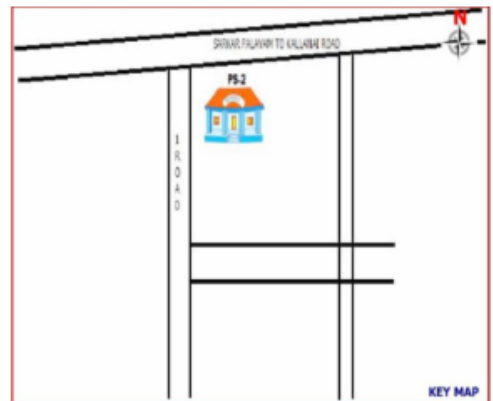

Google Map View

Polling Station Building Front View

Polling Station Front View

Cad View

Key MAP View

Minimum Basic Facility (Please)	Water	Ramp	Plug Points	Toilet	Health Care
	✓	✓	✓	✓	x

1 பெயர் : ராதா கணவர் பெயர்: முருகசன் வீட்டு எண் : 1/15 வயது : 25 பாலினம் : பெண்	YZT2165116 Photo is available	2 பெயர் : கலை முத்து தந்தை பெயர்: முருகாசேந் வீட்டு எண் : 1/35 வயது : 28 பாலினம் : ஆண்	YZT1968940 Photo is available	3 பெயர் : ராஜமல்லிகா தந்தை பெயர்: சுந்தர் வீட்டு எண் : 1/40 வயது : 22 பாலினம் : பெண்	YZT2190940 Photo is available
4 பெயர் : விமலாராணி தந்தை பெயர்: ஞானராஜ் வீட்டு எண் : 1-135 வயது : 32 பாலினம் : பெண்	YZT1345347 Photo is available	5 பெயர் : சுஜாதா தந்தை பெயர்: ஜெயச்சந்திரன் வீட்டு எண் : 1/62 2 மெயின் ரோடு வயது : 43 பாலினம் : பெண்	YZT2308872 Photo is available	6 பெயர் : தேவி கணவர் பெயர்: எம் ஜி ஆர் வீட்டு எண் : 2 வயது : 35 பாலினம் : பெண்	YZT1091412 Photo is available
S 7 பெயர் : ஆலிவ் ஷாரான் தந்தை பெயர்: ரிச்சர்ட் வென்றிராஜன் வீட்டு எண் : 2 வயது : 29 பாலினம் : பெண்	YZT1288661 Photo is available	8 பெயர் : மௌதிகா தந்தை பெயர்: ராஜா வேங்கம் வீட்டு எண் : 2/1 வயது : 24 பாலினம் : பெண்	YZT1969757 Photo is available	9 பெயர் : பவித்ரா சிவசங்கர் தந்தை பெயர்: சிவசங்கர் வீட்டு எண் : 2/4 வயது : 25 பாலினம் : பெண்	YZT2265312 Photo is available
10 பெயர் : சுபத்ரா சிவசங்கர் தந்தை பெயர்: சிவசங்கர் வீட்டு எண் : 2/4 வயது : 22 பாலினம் : பெண்	YZT2265320 Photo is available	11 பெயர் : துர்கா தந்தை பெயர்: சந்திரன் வீட்டு எண் : 2-6A வயது : 28 பாலினம் : பெண்	YZT1265305 Photo is available	12 பெயர் : ராஜேஷ் தந்தை பெயர்: கல்யாணக்குமார் வீட்டு எண் : 2-11 வயது : 35 பாலினம் : ஆண்	YZT0158725 Photo is available
13 பெயர் : மீனாட்சி சுந்தரம் கணவர் பெயர்: அரசு பிள்ளை வீட்டு எண் : 2/12 வயது : 85 பாலினம் : பெண்	YZT2459394 Photo is available	14 பெயர் : நித்திஷ் குமார் தந்தை பெயர்: சங்கர் வீட்டு எண் : 2/13 வயது : 24 பாலினம் : ஆண்	YZT1971761 Photo is available	15 பெயர் : அன்பு கணவர் பெயர்: ராமச்சந்திரன் வீட்டு எண் : 2-14 வயது : 61 பாலினம் : பெண்	YZT1265370 Photo is available
16 பெயர் : ஜெகநாதன் தந்தை பெயர்: குழந்தைசாமி வீட்டு எண் : 2-15 வயது : 67 பாலினம் : ஆண்	YZT0290510 Photo is available	17 பெயர் : பாலமுருகன் தந்தை பெயர்: மகாலிங்கம் வீட்டு எண் : 2-21 வயது : 54 பாலினம் : ஆண்	KFS5603949 Photo is available	18 பெயர் : விஷ்ணு வர்தன் தந்தை பெயர்: மணி வீட்டு எண் : 2/21 வயது : 29 பாலினம் : ஆண்	YZT1969286 Photo is available
19 பெயர் : சாருவதா தந்தை பெயர்: சிவகுமார் வீட்டு எண் : 2/23 வயது : 24 பாலினம் : பெண்	YZT1969807 Photo is available	20 பெயர் : மரியம்மாள் கணவர் பெயர்: கிருஷ்ணன் வீட்டு எண் : 2-31 வயது : 32 பாலினம் : பெண்	YZT0702167 Photo is available	21 பெயர் : ராமு தந்தை பெயர்: பக்கிரி வீட்டு எண் : 2-32 வயது : 32 பாலினம் : ஆண்	YZT1091321 Photo is available
22 பெயர் : ஜயப்பன் தந்தை பெயர்: பக்கிரி வீட்டு எண் : 2-33 வயது : 53 பாலினம் : ஆண்	YZT1091362 Photo is available	23 பெயர் : செல்லாயி கணவர் பெயர்: ஜயப்பன் வீட்டு எண் : 2-33D வயது : 45 பாலினம் : பெண்	YZT1091719 Photo is available	24 பெயர் : மணிகண்டன் தந்தை பெயர்: முனியாண்டி வீட்டு எண் : 2-34 வயது : 35 பாலினம் : ஆண்	YZT0702068 Photo is available
25 பெயர் : ரம்யா கணவர் பெயர்: மணிகண்டன் வீட்டு எண் : 2-34 வயது : 30 பாலினம் : பெண்	YZT0701904 Photo is available	26 பெயர் : ரஞ்சித்குமார் தந்தை பெயர்: துரைபாண்டியன் வீட்டு எண் : 2-35 வயது : 40 பாலினம் : ஆண்	YZT0702126 Photo is available	27 பெயர் : மணிமேகலை கணவர் பெயர்: தர்மராஜ் வீட்டு எண் : 2-35 வயது : 40 பாலினம் : பெண்	YZT1091347 Photo is available
28 பெயர் : தினேஷ் தந்தை பெயர்: ஜெயமணி வீட்டு எண் : 2/35 வயது : 35 பாலினம் : ஆண்	YZT1971431 Photo is available	29 பெயர் : முரளி தந்தை பெயர்: கலியமூர்த்தி வீட்டு எண் : 2-37 வயது : 45 பாலினம் : ஆண்	YZT0848689 Photo is available	30 பெயர் : சித்ரா கணவர் பெயர்: கலியமூர்த்தி வீட்டு எண் : 2-37 வயது : 35 பாலினம் : பெண்	YZT0701920 Photo is available