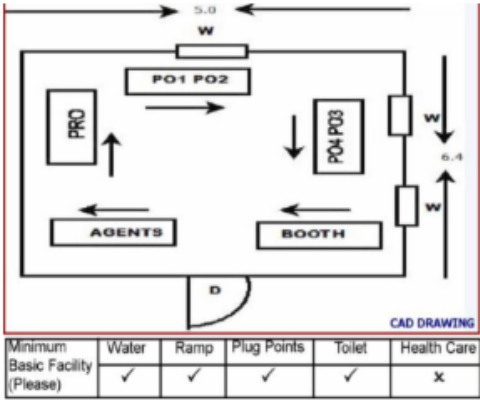

Cad View

Key MAP View