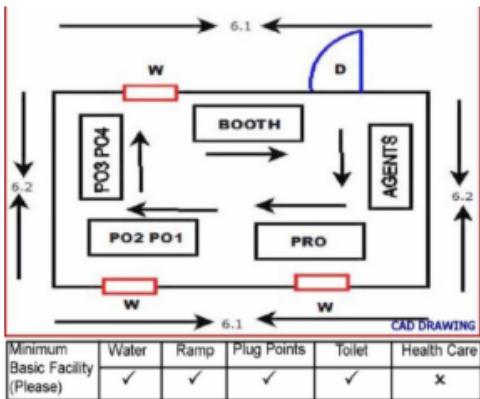

Cad View

Key MAP View