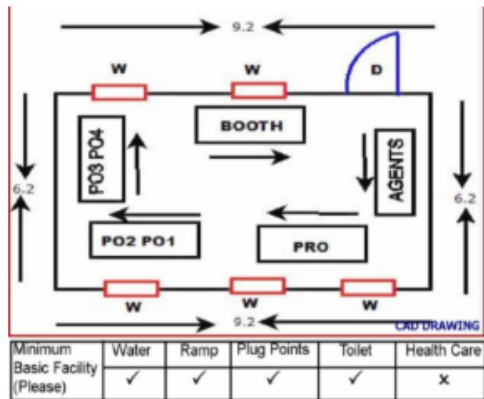

Cad View

Key MAP View