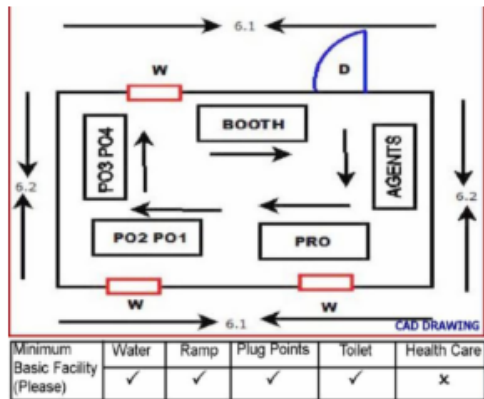

Cad View

Key MAP View