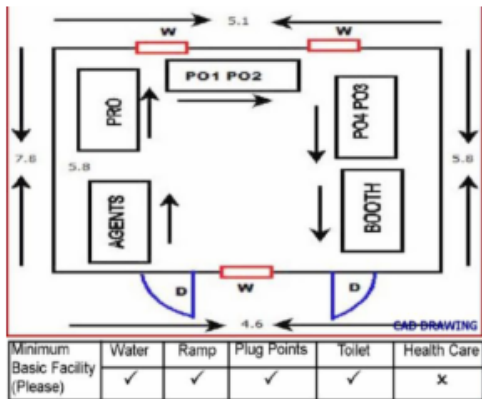

Cad View

Key MAP View