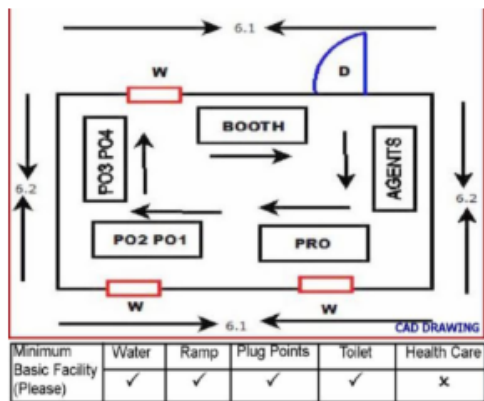

Google Map View

Polling Station Building Front View

Polling Station Front View

Cad View

Key MAP View

1 பெயர் : ராஜகுமாரி கணவர் பெயர்: ஜெகதீசன் வீட்டு எண் : 1 வயது : 77 பாலினம் : பெண்	YZT1812676 Photo is available	2 பெயர் : சண்முகம் தந்தை பெயர்: ஜெகதீசன் வீட்டு எண் : 1 வயது : 47 பாலினம் : ஆண்	KFS3830700 Photo is available	3 பெயர் : இந்திராணி கணவர் பெயர்: சீனிவாசன் வீட்டு எண் : 1-1 வயது : 70 பாலினம் : பெண்	KFS2220796 Photo is available
4 பெயர் : ரேவதி தந்தை பெயர்: சீனிவாசன் வீட்டு எண் : 1-1-1 வயது : 37 பாலினம் : பெண்	YZT0105908 Photo is available	5 பெயர் : ராதாகிருஷ்ணன் தந்தை பெயர்: முத்துராஜ் வீட்டு எண் : 3 வயது : 76 பாலினம் : ஆண்	YZT1120146 Photo is available	6 பெயர் : நம்பிராஜன் தந்தை பெயர்: கண்ணுசாமி வீட்டு எண் : 3-1 வயது : 55 பாலினம் : ஆண்	KFS3829801 Photo is available
7 பெயர் : சிவக்குமார் தந்தை பெயர்: முனியப்பா வீட்டு எண் : 4 வயது : 53 பாலினம் : ஆண்	YZT1812718 Photo is available	8 பெயர் : பாண்டியன் தந்தை பெயர்: முனியப்பா வீட்டு எண் : 4 வயது : 51 பாலினம் : ஆண்	YZT1812726 Photo is available	9 பெயர் : கோவிந்தராஜ் தந்தை பெயர்: முனியப்பா வீட்டு எண் : 4 வயது : 49 பாலினம் : ஆண்	KFS2261246 Photo is available
10 பெயர் : ரவி தந்தை பெயர்: இராமசாமி வீட்டு எண் : 6 வயது : 68 பாலினம் : ஆண்	YZT1812759 Photo is available	11 பெயர் : சமதி கணவர் பெயர்: ரவி வீட்டு எண் : 6 வயது : 55 பாலினம் : பெண்	YZT1812767 Photo is available	12 பெயர் : உஷா கணவர் பெயர்: கோதண்டபாணி வீட்டு எண் : 7-1 வயது : 68 பாலினம் : பெண்	YZT1812783 Photo is available
13 பெயர் : ராமகிருஷ்ணன் தந்தை பெயர்: நாராயணராஜ் வீட்டு எண் : 8C வயது : 81 பாலினம் : ஆண்	YZT0644054 Photo is available	14 பெயர் : சிவக்குமார் தந்தை பெயர்: சொக்கலிங்கம் வீட்டு எண் : 9 வயது : 55 பாலினம் : ஆண்	YZT1812809 Photo is available	15 பெயர் : ரமாயிரபா கணவர் பெயர்: சிவக்குமார் வீட்டு எண் : 9 வயது : 51 பாலினம் : பெண்	KFS5402441 Photo is available
16 பெயர் : ரவீந்திரன் தந்தை பெயர்: முத்துசாமி வீட்டு எண் : 10 வயது : 68 பாலினம் : ஆண்	KFS3823143 Photo is available	17 பெயர் : முத்துலெட்சுமி கணவர் பெயர்: ரவீந்திரன் வீட்டு எண் : 10 வயது : 59 பாலினம் : பெண்	KFS3828811 Photo is available	18 பெயர் : சியாமளா கணவர் பெயர்: உதயகுமார் வீட்டு எண் : 10/1,முதல் தளம் வயது : 42 பாலினம் : பெண்	YZT2002046 Photo is available
19 பெயர் : தெட்சிணாமூர்த்தி தந்தை பெயர்: மாரியப்பன் வீட்டு எண் : 10A வயது : 91 பாலினம் : ஆண்	YZT1812817 Photo is available	20 பெயர் : இந்திராணி கணவர் பெயர்: மதியழகன் வீட்டு எண் : 10B வயது : 68 பாலினம் : பெண்	KFS3825684 Photo is available	21 பெயர் : ராணி கணவர் பெயர்: கலியமூர்த்தி வீட்டு எண் : 10C வயது : 72 பாலினம் : பெண்	KFS3825163 Photo is available
22 பெயர் : சாகுல்ஹமீது தந்தை பெயர்: அப்துல் காதர் வீட்டு எண் : 11 வயது : 37 பாலினம் : ஆண்	YZT0311092 Photo is available	23 பெயர் : சக்ரபாணி தந்தை பெயர்: காளிமுத்து வீட்டு எண் : 12 வயது : 56 பாலினம் : ஆண்	KFS3830882 Photo is available	24 பெயர் : சமதி கணவர் பெயர்: சக்ரபாணி வீட்டு எண் : 12 வயது : 54 பாலினம் : பெண்	KFS3830890 Photo is available
25 பெயர் : சங்கர் தந்தை பெயர்: காளிமுத்து வீட்டு எண் : 12 வயது : 51 பாலினம் : ஆண்	YZT1812874 Photo is available	26 பெயர் : பிரேமா தந்தை பெயர்: சுந்தரராஜ் வீட்டு எண் : 13 வயது : 68 பாலினம் : பெண்	YZT1812890 Photo is available	27 பெயர் : சதீஷ்குமார் தந்தை பெயர்: நாகைய்யா வீட்டு எண் : 13 வயது : 41 பாலினம் : ஆண்	KFS3831005 Photo is available
28 பெயர் : செல்வராஜ் தந்தை பெயர்: வீராச்சாமி வீட்டு எண் : 14 வயது : 70 பாலினம் : ஆண்	YZT1812908 Photo is available	29 பெயர் : பரிமளா கணவர் பெயர்: செல்வராஜ் வீட்டு எண் : 14 வயது : 59 பாலினம் : பெண்	YZT1812916 Photo is available	# 30 பெயர் : ரெஜினா மேரி அ தந்தை பெயர்: அமிர்தசாமி வீட்டு எண் : 14-1 வயது : 60 பாலினம் : பெண்	KFS3824877 Photo is available