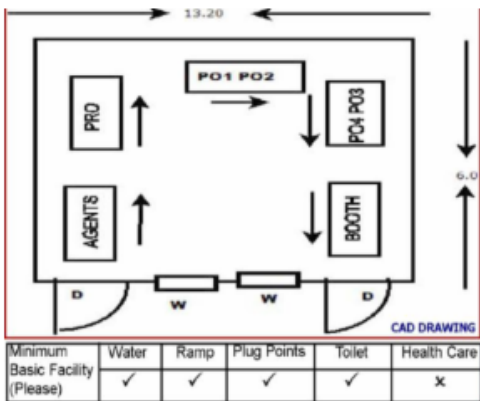

Google Map View

Polling Station Building Front View

Polling Station Front View

Cad View

Key MAP View

1	YZT1815794	பெயர் : பிலோமின்ராஜ் தந்தை பெயர்: அந்தோணிசாமி வீட்டு எண் : 2 வயது : 74 பாலினம் : ஆண்	Photo is available	2	YZT1815802	பெயர் : ரெஜினா கணவர் பெயர்: பிலோமின்ராஜ் வீட்டு எண் : 2 வயது : 64 பாலினம் : பெண்	Photo is available	3	KFS2259570	பெயர் : சுசிலா கணவர் பெயர்: பத்மனாபன் வீட்டு எண் : 3-1 வயது : 82 பாலினம் : பெண்	Photo is available
4	KFS2259604	பெயர் : பாலகிருஷ்ணன் தந்தை பெயர்: பத்மனாபன் வீட்டு எண் : 3-1 வயது : 53 பாலினம் : ஆண்	Photo is available	5	KFS2259596	பெயர் : சுகமதி கணவர் பெயர்: பாலகிருஷ்ணன் வீட்டு எண் : 3-1 வயது : 51 பாலினம் : பெண்	Photo is available	6	YZT1815828	பெயர் : பனீர்பிபீ கணவர் பெயர்: நிசார் வீட்டு எண் : 3-4 வயது : 71 பாலினம் : பெண்	Photo is available
7	KFS3772530	பெயர் : ஷாகுல்ஹமீது தந்தை பெயர்: நிசார் வீட்டு எண் : 3-4 வயது : 51 பாலினம் : ஆண்	Photo is available	8	KFS3772506	பெயர் : சுபேதாபாணு தந்தை பெயர்: நிசார் வீட்டு எண் : 3-4 வயது : 48 பாலினம் : பெண்	Photo is available	9	KFS3772373	பெயர் : ரயீகாபாணு தந்தை பெயர்: நிசார் வீட்டு எண் : 3-4 வயது : 41 பாலினம் : பெண்	Photo is available
10	KFS3778693	பெயர் : இராமனாதன் தந்தை பெயர்: சண்முகம்பிள்ளை வீட்டு எண் : 5 வயது : 65 பாலினம் : ஆண்	Photo is available	11	KFS3777463	பெயர் : விஜயகுமாரி கணவர் பெயர்: இராமனாதன் வீட்டு எண் : 5 வயது : 59 பாலினம் : பெண்	Photo is available	12	YZT1049402	பெயர் : உதயகுமரன் தந்தை பெயர்: கருப்பையா வீட்டு எண் : 7 வயது : 54 பாலினம் : ஆண்	Photo is available
13	YZT1049725	பெயர் : பாகம்பிரியாள் கணவர் பெயர்: உதயகுமாரன் வீட்டு எண் : 7 வயது : 48 பாலினம் : பெண்	Photo is available	14	YZT2100717	பெயர் : மோகனா ஈஸ்வரி தந்தை பெயர்: உதயா குமார் வீட்டு எண் : 7 வயது : 23 பாலினம் : பெண்	Photo is available	15	YZT0106013	பெயர் : வெங்கடேஷ் தந்தை பெயர்: பூநீராம் வீட்டு எண் : 10 வயது : 41 பாலினம் : ஆண்	Photo is available
16	YZT1071158	பெயர் : கிருஷ்ணவேணி கணவர் பெயர்: வேம்பையன் வீட்டு எண் : 18 வயது : 70 பாலினம் : பெண்	Photo is available	17	YZT0644427	பெயர் : வினாயகமூர்த்தி தந்தை பெயர்: வேம்பையன் வீட்டு எண் : 18 வயது : 48 பாலினம் : ஆண்	Photo is available	18	YZT0645655	பெயர் : ராதா கணவர் பெயர்: வினாயகமூர்த்தி வீட்டு எண் : 18 வயது : 40 பாலினம் : பெண்	Photo is available
19	YZT0789909	பெயர் : லாவண்யா தந்தை பெயர்: ராமநாதன் வீட்டு எண் : 19 வயது : 34 பாலினம் : பெண்	Photo is available	20	YZT0176909	பெயர் : அன்வர்அலி தந்தை பெயர்: முகம்மதுகவுஸ் வீட்டு எண் : 240-A2 வயது : 63 பாலினம் : ஆண்	Photo is available	21	YZT0176917	பெயர் : அஸினா கணவர் பெயர்: அன்வர்அலி வீட்டு எண் : 240-A2 வயது : 55 பாலினம் : பெண்	Photo is available
22	YZT0999276	பெயர் : சரினா கணவர் பெயர்: முகம்மதுசிதிக் வீட்டு எண் : 282/2 வயது : 40 பாலினம் : பெண்	Photo is available	23	YZT1244185	பெயர் : ரியாஸ் தந்தை பெயர்: ஹைனாமுகமது வீட்டு எண் : 618-20 வயது : 29 பாலினம் : பெண்	Photo is available				