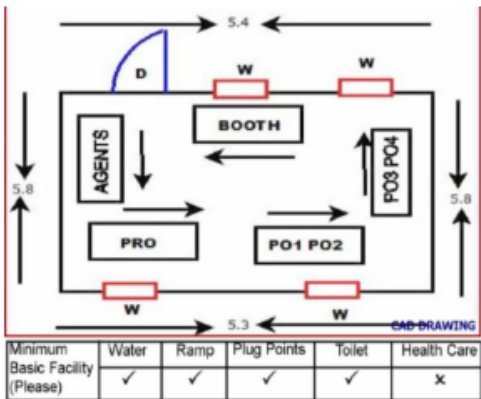

Cad View

Key MAP View