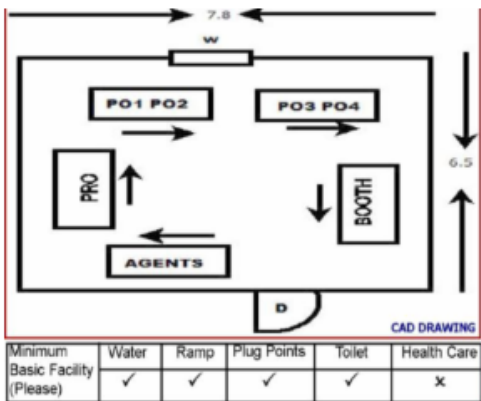

Google Map View

Polling Station Building Front View

Polling Station Front View

Cad View

Key MAP View

1 பெயர் : நாகராஜ் தந்தை பெயர் : பழனிச்சாமி வீட்டு எண் : 1 வயது : 45 பாலினம் : ஆண்	YZT0649137 Photo is available	2 பெயர் : ஹரி கிருஷ்ணன் செ தந்தை பெயர் : செல்வம் வீட்டு எண் : 1 வயது : 27 பாலினம் : ஆண்	YZT1450642 Photo is available	# 3 பெயர் : திவ்ய பாரதி செல்வம் தந்தை பெயர் : வீ செல்வம் வீட்டு எண் : 1 வயது : 26 பாலினம் : பெண்	YZT1411743 Photo is available
4 பெயர் : ரெங்கசாமி த தந்தை பெயர் : தங்கவேல் வீட்டு எண் : 1A, சரோ கம்பெளன்ட் வயது : 75 பாலினம் : ஆண்	YZT1450659 Photo is available	5 பெயர் : மனோம்ணி ரெ கணவர் பெயர் : ரெங்கசாமி வீட்டு எண் : 1ஏ, சரோ கம்பெளன்ட் வயது : 73 பாலினம் : பெண்	YZT1450618 Photo is available	6 பெயர் : மெர்வின பிரான்சிஸ் தந்தை பெயர் : வில்பிரட் ரொசாரியோ வீட்டு எண் : 1பி வயது : 26 பாலினம் : ஆண்	YZT1395458 Photo is available
7 பெயர் : மேரிக்குயின் கணவர் பெயர் : அந்தோணிசாமி வீட்டு எண் : 2 வயது : 66 பாலினம் : பெண்	YZT0649145 Photo is available	8 பெயர் : அடைக்கல ஜெரால்டு தந்தை பெயர் : அந்தோணி சாமி வீட்டு எண் : 2 வயது : 44 பாலினம் : ஆண்	YZT0648907 Photo is available	9 பெயர் : வேல் முருகன் தந்தை பெயர் : விசுவநாதன் வீட்டு எண் : 2 வயது : 40 பாலினம் : பெண்	KFS3581642 Photo is available
10 பெயர் : பித்தம்சேபியாபெண்டேட் தந்தை பெயர் : பித்தம் வீட்டு எண் : 3 வயது : 44 பாலினம் : பெண்	YZT0935007 Photo is available	11 பெயர் : சீ சூர்யா பிரசாத் தந்தை பெயர் : ச பூர்நிவாசன்சி வீட்டு எண் : 3 வயது : 26 பாலினம் : ஆண்	YZT1411735 Photo is available	12 பெயர் : பிரபாகரன் தந்தை பெயர் : ராஜன் வீட்டு எண் : 4 வயது : 59 பாலினம் : ஆண்	YZT0649798 Photo is available
13 பெயர் : பிரிதீப்குமார் தந்தை பெயர் : பிரபாகரன் வீட்டு எண் : 4 வயது : 34 பாலினம் : ஆண்	YZT0649186 Photo is available	14 பெயர் : செல்வகுமார் தந்தை பெயர் : சௌந்தர்ராஜன் வீட்டு எண் : 4 வயது : 30 பாலினம் : ஆண்	YZT0934950 Photo is available	15 பெயர் : மனோகரன் தந்தை பெயர் : ரவிசந்திரன் வீட்டு எண் : 4 வயது : 26 பாலினம் : ஆண்	YZT1486059 Photo is available
16 பெயர் : மேரிஆஞ்சலின்பியூலா கணவர் பெயர் : சகாயராஜ் வீட்டு எண் : 4/1 வயது : 47 பாலினம் : பெண்	YJV0343665 Photo is available	17 பெயர் : விவின் பெர்னாடு தந்தை பெயர் : சகாயராஜ் வீட்டு எண் : 4/1 வயது : 21 பாலினம் : ஆண்	YZT2315323 Photo is available	18 பெயர் : ஆரோக்கிய தாஸ் தந்தை பெயர் : செபாஸ்டியன் வீட்டு எண் : 5 வயது : 67 பாலினம் : ஆண்	YZT0649350 Photo is available
19 பெயர் : இரகுபதி தந்தை பெயர் : கோவிந்தன் வீட்டு எண் : 5 வயது : 62 பாலினம் : ஆண்	YZT1072271 Photo is available	20 பெயர் : பிரிமிளா கணவர் பெயர் : ரகுபதி வீட்டு எண் : 5 வயது : 53 பாலினம் : பெண்	YZT1072123 Photo is available	21 பெயர் : ஜெஸ்டின் சகாயராஜ் தந்தை பெயர் : ஆரோக்கியதாஸ் வீட்டு எண் : 5 வயது : 40 பாலினம் : ஆண்	YZT0648428 Photo is available
22 பெயர் : பிரதீப் தந்தை பெயர் : பாலச்சந்திரன் வீட்டு எண் : 5 வயது : 26 பாலினம் : ஆண்	YZT1395383 Photo is available	23 பெயர் : யுவராஜ் நவீன் தந்தை பெயர் : பாலசுப்ரமணியன் வீட்டு எண் : 5 வயது : 26 பாலினம் : ஆண்	YZT1395474 Photo is available	24 பெயர் : கிளமென்ட் ஜார்ஜ் தந்தை பெயர் : பிரான்சிஸ் சேவியர் வீட்டு எண் : 5 செக்கடி தெரு வயது : 44 பாலினம் : ஆண்	MZY1308972 Photo is available
25 பெயர் : லெட்சுமி கணவர் பெயர் : பன்னீர்செல்வம் வீட்டு எண் : 6 வயது : 48 பாலினம் : பெண்	YZT1072214 Photo is available	26 பெயர் : வனிதா கணவர் பெயர் : மூர்த்திகுமார் வீட்டு எண் : 6 வயது : 31 பாலினம் : பெண்	YZT0935064 Photo is available	27 பெயர் : ஸ் கீர்த்தி தந்தை பெயர் : டீ சுப்பிரமணியன் வீட்டு எண் : 6 வயது : 28 பாலினம் : பெண்	YZT1411784 Photo is available
28 பெயர் : சங்கரி தந்தை பெயர் : சுப்பிரமணியன் வீட்டு எண் : 06 வயது : 26 பாலினம் : பெண்	YZT1356443 Photo is available	29 பெயர் : சோலைமுத்து தந்தை பெயர் : தங்கராஜ் வீட்டு எண் : 7 வயது : 55 பாலினம் : ஆண்	YZT0935122 Photo is available	30 பெயர் : சீதாலெட்சுமி தந்தை பெயர் : சோலைமுத்து வீட்டு எண் : 7 வயது : 30 பாலினம் : பெண்	YZT0934786 Photo is available