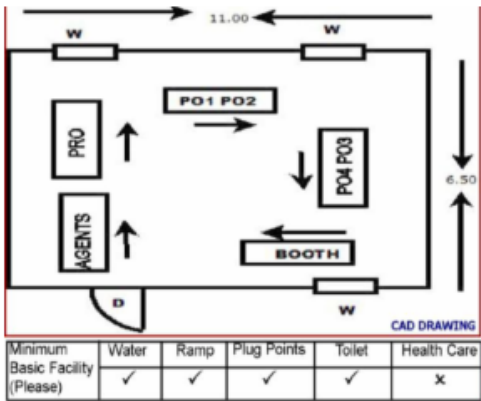

Google Map View

Polling Station Building Front View

Polling Station Front View

Cad View

Key MAP View

1 பெயர் : சின்னம்மாள் கணவர் பெயர் : வேளாங்கண்ணி வீட்டு எண் : 1 வயது : 79 பாலினம் : பெண் Photo is available	YZT1828136	2 பெயர் : மேரிஜெஸினந்தா தந்தை பெயர் : ரபேல் வீட்டு எண் : 1 வயது : 66 பாலினம் : பெண் Photo is available	YZT0935312	3 பெயர் : பயஸ்மரியா தந்தை பெயர் : பாக்கியம் பிள்ளை வீட்டு எண் : 1 வயது : 54 பாலினம் : பெண் Photo is available	YZT0935650
4 பெயர் : ரோஸ் அக்ஸிலியா மேரி தந்தை பெயர் : தனசாமி வீட்டு எண் : 1 வயது : 47 பாலினம் : பெண் Photo is available	YZT0935486	5 பெயர் : சவரிமுத்து தாயின் பெயர் : சின்னம்மாள் வீட்டு எண் : 1 வயது : 45 பாலினம் : ஆண் Photo is available	YZT0935270	6 பெயர் : ரேணுகா கணவர் பெயர் : சவரிமுத்து வீட்டு எண் : 1 வயது : 43 பாலினம் : பெண் Photo is available	YZT0935668
7 பெயர் : ஜாக்குலின் மேரி தாயின் பெயர் : பெரியநாயகம் வீட்டு எண் : 2a வயது : 48 பாலினம் : பெண் Photo is available	YZT0935254	8 பெயர் : குப்புசாமி தந்தை பெயர் : ராமசாமி வீட்டு எண் : 3 வயது : 67 பாலினம் : ஆண் Photo is available	YZT0935338	9 பெயர் : சூசைமாணிக்கம் தந்தை பெயர் : அந்தோணிசாமி வீட்டு எண் : 3 வயது : 52 பாலினம் : ஆண் Photo is available	KFS3574704
10 பெயர் : அந்தோணியம்மாள் கணவர் பெயர் : அந்தோணிராஜ் வீட்டு எண் : 3 வயது : 52 பாலினம் : பெண் Photo is available	YZT0935502	11 பெயர் : அன்னம்மாள் கணவர் பெயர் : சூசைமாணிக்கம் வீட்டு எண் : 3 வயது : 50 பாலினம் : பெண் Photo is available	YZT1828144	12 பெயர் : சகாயம் தந்தை பெயர் : செல்வபாபு வீட்டு எண் : 3 வயது : 41 பாலினம் : பெண் Photo is available	DVG1924034
13 பெயர் : சதீஷ் குமார் ஏ தந்தை பெயர் : அந்தோனி ராஜ் வீட்டு எண் : 3 வயது : 28 பாலினம் : ஆண் Photo is available	YZT1450543	14 பெயர் : பிரெட்ரிக் நவீன் ஆ தந்தை பெயர் : ஆல்பர்ட் சகாயராஜ் சே வீட்டு எண் : 3 வயது : 27 பாலினம் : ஆண் Photo is available	YZT1366384	15 பெயர் : பிரவீனா பிரின்சி தந்தை பெயர் : அந்தோணிராஜ் வீட்டு எண் : 3 வயது : 26 பாலினம் : ஆண் Photo is available	YZT2238459
16 பெயர் : லார்துசாமி தந்தை பெயர் : சவரிமுத்து வீட்டு எண் : 3-1 வயது : 46 பாலினம் : ஆண் Photo is available	KFS3575156	17 பெயர் : பால்ராஜ் தந்தை பெயர் : பன்னீர்செல்வம் வீட்டு எண் : 4 வயது : 54 பாலினம் : ஆண் Photo is available	KFS3578424	18 பெயர் : கிரேஸி திவ்யா தந்தை பெயர் : சூசைமாணிக்கம் வீட்டு எண் : 4 வயது : 26 பாலினம் : பெண் Photo is available	YZT2094423
19 பெயர் : ராஜா தந்தை பெயர் : கிருஷ்ணன் வீட்டு எண் : 4-1 வயது : 37 பாலினம் : ஆண் Photo is available	YZT0253500	20 பெயர் : பிச்சை தந்தை பெயர் : தங்கையன் வீட்டு எண் : 4-2 வயது : 61 பாலினம் : ஆண் Photo is available	YZT1828177	21 பெயர் : சகாயமேரி கணவர் பெயர் : பிச்சை வீட்டு எண் : 4-2 வயது : 56 பாலினம் : பெண் Photo is available	YZT1828185
22 பெயர் : வெங்கடேஸ்வரன் தந்தை பெயர் : முனிசாமி வீட்டு எண் : 4-35A வயது : 64 பாலினம் : ஆண் Photo is available	YZT0109082	S2 23 பெயர் : கிளிமேகஸ் கவிதா சூ தந்தை பெயர் : சூசைமாணிக்கம் வீட்டு எண் : 4B வயது : 25 பாலினம் : பெண் Photo is available	YZT1450535	24 பெயர் : பிலோமினாள் கணவர் பெயர் : சவரிமுத்து வீட்டு எண் : 5 வயது : 71 பாலினம் : பெண் Photo is available	YZT1828193
25 பெயர் : வசந்தி கு தந்தை பெயர் : குப்புசாமி வீட்டு எண் : 5 வயது : 52 பாலினம் : பெண் Photo is available	YZT1450576	26 பெயர் : ஆரோக்கியராணி தந்தை பெயர் : சவரிமுத்து வீட்டு எண் : 5 வயது : 40 பாலினம் : பெண் Photo is available	KFS5404421	27 பெயர் : மரியசெல்வி தந்தை பெயர் : கிறிஸ்துபிச்சை வீட்டு எண் : 5 வயது : 37 பாலினம் : பெண் Photo is available	YZT0204644
28 பெயர் : அகஸ்டின்ராஜ் தந்தை பெயர் : கிறிஸ்து பிச்சை வீட்டு எண் : 5 வயது : 32 பாலினம் : ஆண் Photo is available	YZT0649491	29 பெயர் : மோகன் ராஜ் தந்தை பெயர் : ராஜேஷ் வீட்டு எண் : 5 வயது : 27 பாலினம் : ஆண் Photo is available	YZT2183366	30 பெயர் : லாசர்மேரி கணவர் பெயர் : சக்திவேல் வீட்டு எண் : 5A வயது : 52 பாலினம் : பெண் Photo is available	KFS5674411