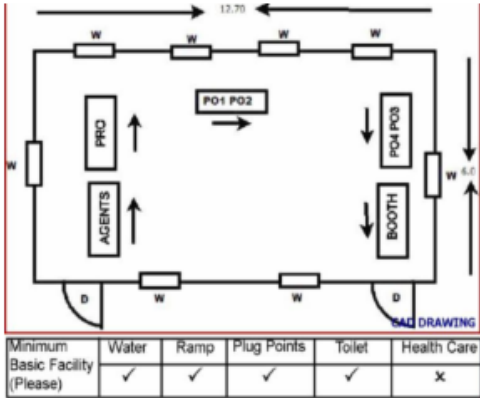

Google Map View

Polling Station Building Front View

Polling Station Front View

Cad View

Key MAP View

1 பெயர் : மாரியம்மாள் கணவர் பெயர் : கோவிந்தன் வீட்டு எண் : 1 வயது : 69 பாலினம் : பெண் Photo is available	YZT1832781	2 பெயர் : ராஜமாணிக்கம் தந்தை பெயர் : கோவிந்தன் வீட்டு எண் : 1 வயது : 48 பாலினம் : ஆண் Photo is available	KFS2250587	3 பெயர் : புவனேஸ்வரி கணவர் பெயர் : ராஜமாணிக்கம் வீட்டு எண் : 1-1 வயது : 31 பாலினம் : பெண் Photo is available	YZT0792515
4 பெயர் : கீர்த்தனா தந்தை பெயர் : ராஜாராமன் வீட்டு எண் : 1/1 வயது : 26 பாலினம் : பெண் Photo is available	YZT2040343	5 பெயர் : சாகுல் ஹமீது தந்தை பெயர் : நூர்ஜகான் வீட்டு எண் : 1-2 வயது : 47 பாலினம் : ஆண் Photo is available	YZT1832799	6 பெயர் : காசிம் தந்தை பெயர் : மீரா பாய் வீட்டு எண் : 1-2 வயது : 41 பாலினம் : ஆண் Photo is available	YZT0327148
7 பெயர் : சுப்ரமணியன் தந்தை பெயர் : ராமமூர்த்தி வீட்டு எண் : 1-4 வயது : 55 பாலினம் : ஆண் Photo is available	YZT0110882	8 பெயர் : ஜெயா கணவர் பெயர் : சுப்பிரமணியன் வீட்டு எண் : 1-4 வயது : 53 பாலினம் : பெண் Photo is available	YZT0110940	9 பெயர் : தனுஷ் தந்தை பெயர் : சுப்பிரமணியன் வீட்டு எண் : 1/4 வயது : 26 பாலினம் : ஆண் Photo is available	YZT2064574
10 பெயர் : ராதிகா கணவர் பெயர் : நடராஜன் வீட்டு எண் : 1-8 வயது : 45 பாலினம் : பெண் Photo is available	YZT0110932	11 பெயர் : சிவக்குமார் தந்தை பெயர் : தனபால் வீட்டு எண் : 1-8 வயது : 32 பாலினம் : ஆண் Photo is available	YZT0936070	12 பெயர் : மோனிகா தந்தை பெயர் : சந்திர சேகர் வீட்டு எண் : 1/8 வயது : 24 பாலினம் : பெண் Photo is available	YZT2040442
13 பெயர் : சுஜிதா தந்தை பெயர் : பாலசுப்ரமணியன் வீட்டு எண் : 1/9 வயது : 23 பாலினம் : பெண் Photo is available	YZT2183481	14 பெயர் : தேவா ராஜன் தந்தை பெயர் : நாகலிங்கம் வீட்டு எண் : 1/10 வயது : 70 பாலினம் : ஆண் Photo is available	YZT1422807	15 பெயர் : அலமேலு மங்கை கணவர் பெயர் : தேவா ராஜன் வீட்டு எண் : 1/10 வயது : 65 பாலினம் : பெண் Photo is available	YZT1422823
16 பெயர் : ராதாகிருஷ்ணன் தந்தை பெயர் : கிருஷ்ணமூர்த்தி வீட்டு எண் : 1/10 வயது : 48 பாலினம் : ஆண் Photo is available	KFS1197219	17 பெயர் : விஜி கணவர் பெயர் : சுந்தரம் வீட்டு எண் : 1-10A வயது : 66 பாலினம் : பெண் Photo is available	YZT0936138	18 பெயர் : குானக்குமார் தந்தை பெயர் : மருதை வீட்டு எண் : 1-13 வயது : 41 பாலினம் : ஆண் Photo is available	YZT0327494
19 பெயர் : பனையடி தாயின் பெயர் : காமாட்சி வீட்டு எண் : 1-15 வயது : 42 பாலினம் : ஆண் Photo is available	YZT0792622	20 பெயர் : சுகுமார் தந்தை பெயர் : அருளரசன் வீட்டு எண் : 1-16 வயது : 45 பாலினம் : ஆண் Photo is available	YZT0110874	21 பெயர் : ரேணுகா கணவர் பெயர் : குருமூர்த்தி வீட்டு எண் : 1-17 வயது : 45 பாலினம் : பெண் Photo is available	YZT0110890
22 பெயர் : பழனிச்சாமி மா தாயின் பெயர் : மாணிக்கம் வீட்டு எண் : 1-18 வயது : 47 பாலினம் : ஆண் Photo is available	YZT0792812	23 பெயர் : உதயகுமார் தந்தை பெயர் : கிருஷ்ணன் வீட்டு எண் : 1/18 வயது : 42 பாலினம் : ஆண் Photo is available	YZT1434430	24 பெயர் : சத்யா கணவர் பெயர் : உதயகுமார் வீட்டு எண் : 1/18 வயது : 30 பாலினம் : பெண் Photo is available	YZT1434190
25 பெயர் : ராஜசேகர் தாயின் பெயர் : சண்முகம் வீட்டு எண் : 1-19 வயது : 60 பாலினம் : ஆண் Photo is available	YZT0792846	26 பெயர் : காஞ்சன தேவி கணவர் பெயர் : நடராஜன் வீட்டு எண் : 1-19 வயது : 48 பாலினம் : பெண் Photo is available	YZT1000181	27 பெயர் : லெட்சுமி பிரியா கணவர் பெயர் : ஸ்ரீதர் வீட்டு எண் : 1-19 வயது : 47 பாலினம் : பெண் Photo is available	YZT1000173
28 பெயர் : கார்த்திக பி தந்தை பெயர் : பெருமாள் பி வீட்டு எண் : 1/19 வயது : 40 பாலினம் : பெண் Photo is available	YZT2379220	29 பெயர் : பிரவீண் ஈஸ்வர் தந்தை பெயர் : ராஜசேகர் வீட்டு எண் : 1/19 வயது : 27 பாலினம் : ஆண் Photo is available	YZT1958370	30 பெயர் : சபரி ராம் தந்தை பெயர் : வைத்தியநாதன் வீட்டு எண் : 1/21 வயது : 24 பாலினம் : ஆண் Photo is available	YZT1947787