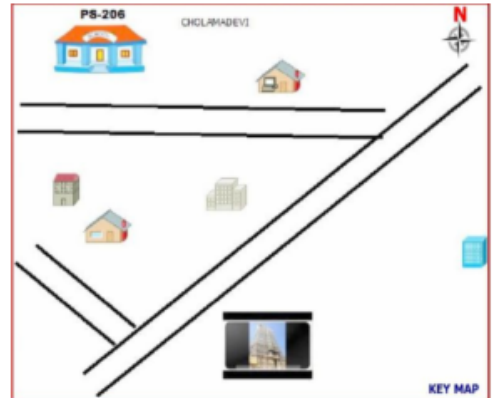

Google Map View

Polling Station Building Front View

Polling Station Front View

Cad View

Key MAP View

1 பெயர் : மாரியம்மாள் கணவர் பெயர் : கோவிந்தன் வீட்டு எண் : 1 வயது : 69 பாலினம் : பெண் Photo is available	YZT1832781	2 பெயர் : ராஜமாணிக்கம் தந்தை பெயர் : கோவிந்தன் வீட்டு எண் : 1 வயது : 48 பாலினம் : ஆண் Photo is available	KFS2250587	3 பெயர் : புவனேஸ்வரி கணவர் பெயர் : ராஜமாணிக்கம் வீட்டு எண் : 1-1 வயது : 31 பாலினம் : பெண் Photo is available	YZT0792515
4 பெயர் : கீர்த்தனா தந்தை பெயர் : ராஜாராமன் வீட்டு எண் : 1/1 வயது : 26 பாலினம் : பெண் Photo is available	YZT2040343	5 பெயர் : சாகுல் ஹமீது தந்தை பெயர் : நூர்ஜகான் வீட்டு எண் : 1-2 வயது : 47 பாலினம் : ஆண் Photo is available	YZT1832799	6 பெயர் : காசிம் தந்தை பெயர் : மீரா பாய் வீட்டு எண் : 1-2 வயது : 41 பாலினம் : ஆண் Photo is available	YZT0327148
7 பெயர் : சுப்ரமணியன் தந்தை பெயர் : ராமமூர்த்தி வீட்டு எண் : 1-4 வயது : 55 பாலினம் : ஆண் Photo is available	YZT0110882	8 பெயர் : ஜெயா கணவர் பெயர் : சுப்பிரமணியன் வீட்டு எண் : 1-4 வயது : 53 பாலினம் : பெண் Photo is available	YZT0110940	9 பெயர் : தனுஷ் தந்தை பெயர் : சுப்பிரமணியன் வீட்டு எண் : 1/4 வயது : 26 பாலினம் : ஆண் Photo is available	YZT2064574
10 பெயர் : ராதிகா கணவர் பெயர் : நடராஜன் வீட்டு எண் : 1-8 வயது : 45 பாலினம் : பெண் Photo is available	YZT0110932	11 பெயர் : சிவக்குமார் தந்தை பெயர் : தனபால் வீட்டு எண் : 1-8 வயது : 32 பாலினம் : ஆண் Photo is available	YZT0936070	12 பெயர் : மோனிகா தந்தை பெயர் : சந்திர சேகர் வீட்டு எண் : 1/8 வயது : 24 பாலினம் : பெண் Photo is available	YZT2040442
13 பெயர் : சுஜிதா தந்தை பெயர் : பாலசுப்ரமணியன் வீட்டு எண் : 1/9 வயது : 23 பாலினம் : பெண் Photo is available	YZT2183481	14 பெயர் : தேவா ராஜன் தந்தை பெயர் : நாகலிங்கம் வீட்டு எண் : 1/10 வயது : 70 பாலினம் : ஆண் Photo is available	YZT1422807	15 பெயர் : அலமேலு மங்கை கணவர் பெயர் : தேவா ராஜன் வீட்டு எண் : 1/10 வயது : 65 பாலினம் : பெண் Photo is available	YZT1422823
16 பெயர் : ராதாகிருஷ்ணன் தந்தை பெயர் : கிருஷ்ணமூர்த்தி வீட்டு எண் : 1/10 வயது : 48 பாலினம் : ஆண் Photo is available	KFS1197219	17 பெயர் : விஜி கணவர் பெயர் : சுந்தரம் வீட்டு எண் : 1-10A வயது : 66 பாலினம் : பெண் Photo is available	YZT0936138	18 பெயர் : குானக்குமார் தந்தை பெயர் : மருதை வீட்டு எண் : 1-13 வயது : 41 பாலினம் : ஆண் Photo is available	YZT0327494
19 பெயர் : பனையடி தாயின் பெயர் : காமாட்சி வீட்டு எண் : 1-15 வயது : 42 பாலினம் : ஆண் Photo is available	YZT0792622	20 பெயர் : சுகுமார் தந்தை பெயர் : அருளரசன் வீட்டு எண் : 1-16 வயது : 45 பாலினம் : ஆண் Photo is available	YZT0110874	21 பெயர் : ரேணுகா கணவர் பெயர் : குருமூர்த்தி வீட்டு எண் : 1-17 வயது : 45 பாலினம் : பெண் Photo is available	YZT0110890
22 பெயர் : பழனிச்சாமி மா தாயின் பெயர் : மாணிக்கம் வீட்டு எண் : 1-18 வயது : 47 பாலினம் : ஆண் Photo is available	YZT0792812	23 பெயர் : உதயகுமார் தந்தை பெயர் : கிருஷ்ணன் வீட்டு எண் : 1/18 வயது : 42 பாலினம் : ஆண் Photo is available	YZT1434430	24 பெயர் : சத்யா கணவர் பெயர் : உதயகுமார் வீட்டு எண் : 1/18 வயது : 30 பாலினம் : பெண் Photo is available	YZT1434190
25 பெயர் : ராஜசேகர் தாயின் பெயர் : சண்முகம் வீட்டு எண் : 1-19 வயது : 60 பாலினம் : ஆண் Photo is available	YZT0792846	26 பெயர் : காஞ்சன தேவி கணவர் பெயர் : நடராஜன் வீட்டு எண் : 1-19 வயது : 48 பாலினம் : பெண் Photo is available	YZT1000181	27 பெயர் : லெட்சுமி பிரியா கணவர் பெயர் : ஸ்ரீதர் வீட்டு எண் : 1-19 வயது : 47 பாலினம் : பெண் Photo is available	YZT1000173
28 பெயர் : கார்த்திக பி தந்தை பெயர் : பெருமாள் பி வீட்டு எண் : 1/19 வயது : 40 பாலினம் : பெண் Photo is available	YZT2379220	29 பெயர் : பிரவீண் ஈஸ்வர் தந்தை பெயர் : ராஜசேகர் வீட்டு எண் : 1/19 வயது : 27 பாலினம் : ஆண் Photo is available	YZT1958370	30 பெயர் : சபரி ராம் தந்தை பெயர் : வைத்தியநாதன் வீட்டு எண் : 1/21 வயது : 24 பாலினம் : ஆண் Photo is available	YZT1947787