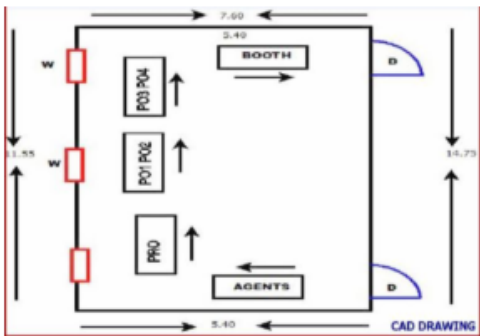

Google Map View

Polling Station Building Front View

Polling Station Front View

Cad View

Key MAP View

Minimum Basic Facility (Please)	Water	Ramp	Plug Points	Toilet	Health Care
	✓	✓	✓	✓	x

1 பெயர் : ஜெயந்தி கணவர் பெயர்: தெய்வமணி வீட்டு எண் : 1 வயது : 40 பாலினம் : பெண்	YZT1521376 Photo is available	2 பெயர் : வான்மதி தந்தை பெயர்: செல்வம் வீட்டு எண் : 1/20 வயது : 28 பாலினம் : பெண்	YZT1220292 Photo is available	3 பெயர் : செல்வி கணவர் பெயர்: தமிழரசன் வீட்டு எண் : 1-93 வயது : 55 பாலினம் : பெண்	YZT0794669 Photo is available
4 பெயர் : ஜானகி கணவர் பெயர்: வடிவேல் வீட்டு எண் : 2 வயது : 90 பாலினம் : பெண்	YZT1499417 Photo is available	5 பெயர் : சத்யா கணவர் பெயர்: பால முருகன் வீட்டு எண் : 2/19 வயது : 24 பாலினம் : பெண்	YZT2027712 Photo is available	6 பெயர் : புளோரின் தந்தை பெயர்: ஆரோக்ய தாஸ் வீட்டு எண் : 2/84 வயது : 28 பாலினம் : பெண்	YZT2028967 Photo is available
7 பெயர் : செந்தில்குமார் தந்தை பெயர்: நடராஜன் வீட்டு எண் : 2ஏ வயது : 45 பாலினம் : ஆண்	UQH0076877 Photo is available	8 பெயர் : செபஸ்தியம்மாள் கணவர் பெயர்: ஆரோக்கியசாமி வீட்டு எண் : 3-41 வயது : 70 பாலினம் : பெண்	YZT1770981 Photo is available	9 பெயர் : ஜெயமணி தந்தை பெயர்: விஜயகுமார் வீட்டு எண் : 4 வயது : 43 பாலினம் : பெண்	YZT1194927 Photo is available
10 பெயர் : வெண்ணிலா கணவர் பெயர்: கணேசமூர்த்தி வீட்டு எண் : 4 வயது : 37 பாலினம் : பெண்	YZT0454371 Photo is available	11 பெயர் : பிரதிஸ் குமார் தந்தை பெயர்: குணசேகரன் வீட்டு எண் : 4 வயது : 32 பாலினம் : ஆண்	YZT1194810 Photo is available	12 பெயர் : ஹரிகிருஷ்ணன் தந்தை பெயர்: அய்யாவு வீட்டு எண் : 4 வயது : 29 பாலினம் : ஆண்	YZT1194901 Photo is available
13 பெயர் : ரோசாவி கணவர் பெயர்: அமுல்பிள்ளை வீட்டு எண் : 4-1 வயது : 91 பாலினம் : பெண்	KFS3064383 Photo is available	14 பெயர் : அபிராமி தந்தை பெயர்: முனியப்பன் வீட்டு எண் : 4/1 வயது : 25 பாலினம் : பெண்	YZT2110443 Photo is available	15 பெயர் : அமிர்தம் கணவர் பெயர்: சேட் வீட்டு எண் : 4-4 வயது : 70 பாலினம் : பெண்	YZT1770999 Photo is available
16 பெயர் : மகேந்திரன் தந்தை பெயர்: சேட் வீட்டு எண் : 4-4 வயது : 40 பாலினம் : ஆண்	KFS3067840 Photo is available	17 பெயர் : செளந்தர்யா தந்தை பெயர்: ராஜா வீட்டு எண் : 4/7 வயது : 25 பாலினம் : பெண்	YZT1953017 Photo is available	18 பெயர் : சர்மிளா தந்தை பெயர்: ராஜா வீட்டு எண் : 4/7 வயது : 22 பாலினம் : பெண்	YZT2187557 Photo is available
19 பெயர் : பாலாஜி தந்தை பெயர்: ராஜா வீட்டு எண் : 4/7 வயது : 20 பாலினம் : ஆண்	YZT2337087 Photo is available	20 பெயர் : நசுருதீன் தந்தை பெயர்: லத்தீப் வீட்டு எண் : 4/10 வயது : 34 பாலினம் : ஆண்	YZT2078285 Photo is available	21 பெயர் : ரசியா பேகம் கணவர் பெயர்: நசுருதீன் வீட்டு எண் : 4/10 வயது : 31 பாலினம் : பெண்	YZT2078293 Photo is available
22 பெயர் : லதா தந்தை பெயர்: ராஜேந்திரன் வீட்டு எண் : 4/16 வயது : 32 பாலினம் : பெண்	YZT1957471 Photo is available	23 பெயர் : ஜெகஜோதி கணவர் பெயர்: ராமு வீட்டு எண் : 4/20 வயது : 76 பாலினம் : பெண்	YZT2082220 Photo is available	24 பெயர் : முருகானந்தம் தந்தை பெயர்: தங்கராஜ் வீட்டு எண் : 4/29 வயது : 35 பாலினம் : ஆண்	YZT1908235 Photo is available
25 பெயர் : சரஸ்வதி கணவர் பெயர்: மாதவன் வீட்டு எண் : 4-35 வயது : 48 பாலினம் : பெண்	KFS3067220 Photo is available	26 பெயர் : குருமூர்த்தி தந்தை பெயர்: மாதவன் வீட்டு எண் : 4/35 வயது : 27 பாலினம் : ஆண்	YZT1909332 Photo is available	27 பெயர் : ராமசந்திரன் தந்தை பெயர்: சங்கர் வீட்டு எண் : 4/38 வயது : 24 பாலினம் : ஆண்	YZT2112001 Photo is available
28 பெயர் : பாலாஜி தந்தை பெயர்: நடராஜன் வீட்டு எண் : 4/45 வயது : 25 பாலினம் : ஆண்	YZT1958594 Photo is available	29 பெயர் : சாந்தி கணவர் பெயர்: காந்தி வீட்டு எண் : 4-46 வயது : 37 பாலினம் : பெண்	YZT1121722 Photo is available	30 பெயர் : வாசன் தந்தை பெயர்: சுந்தரமூர்த்தி வீட்டு எண் : 4/52 வயது : 21 பாலினம் : ஆண்	YZT2337012 Photo is available